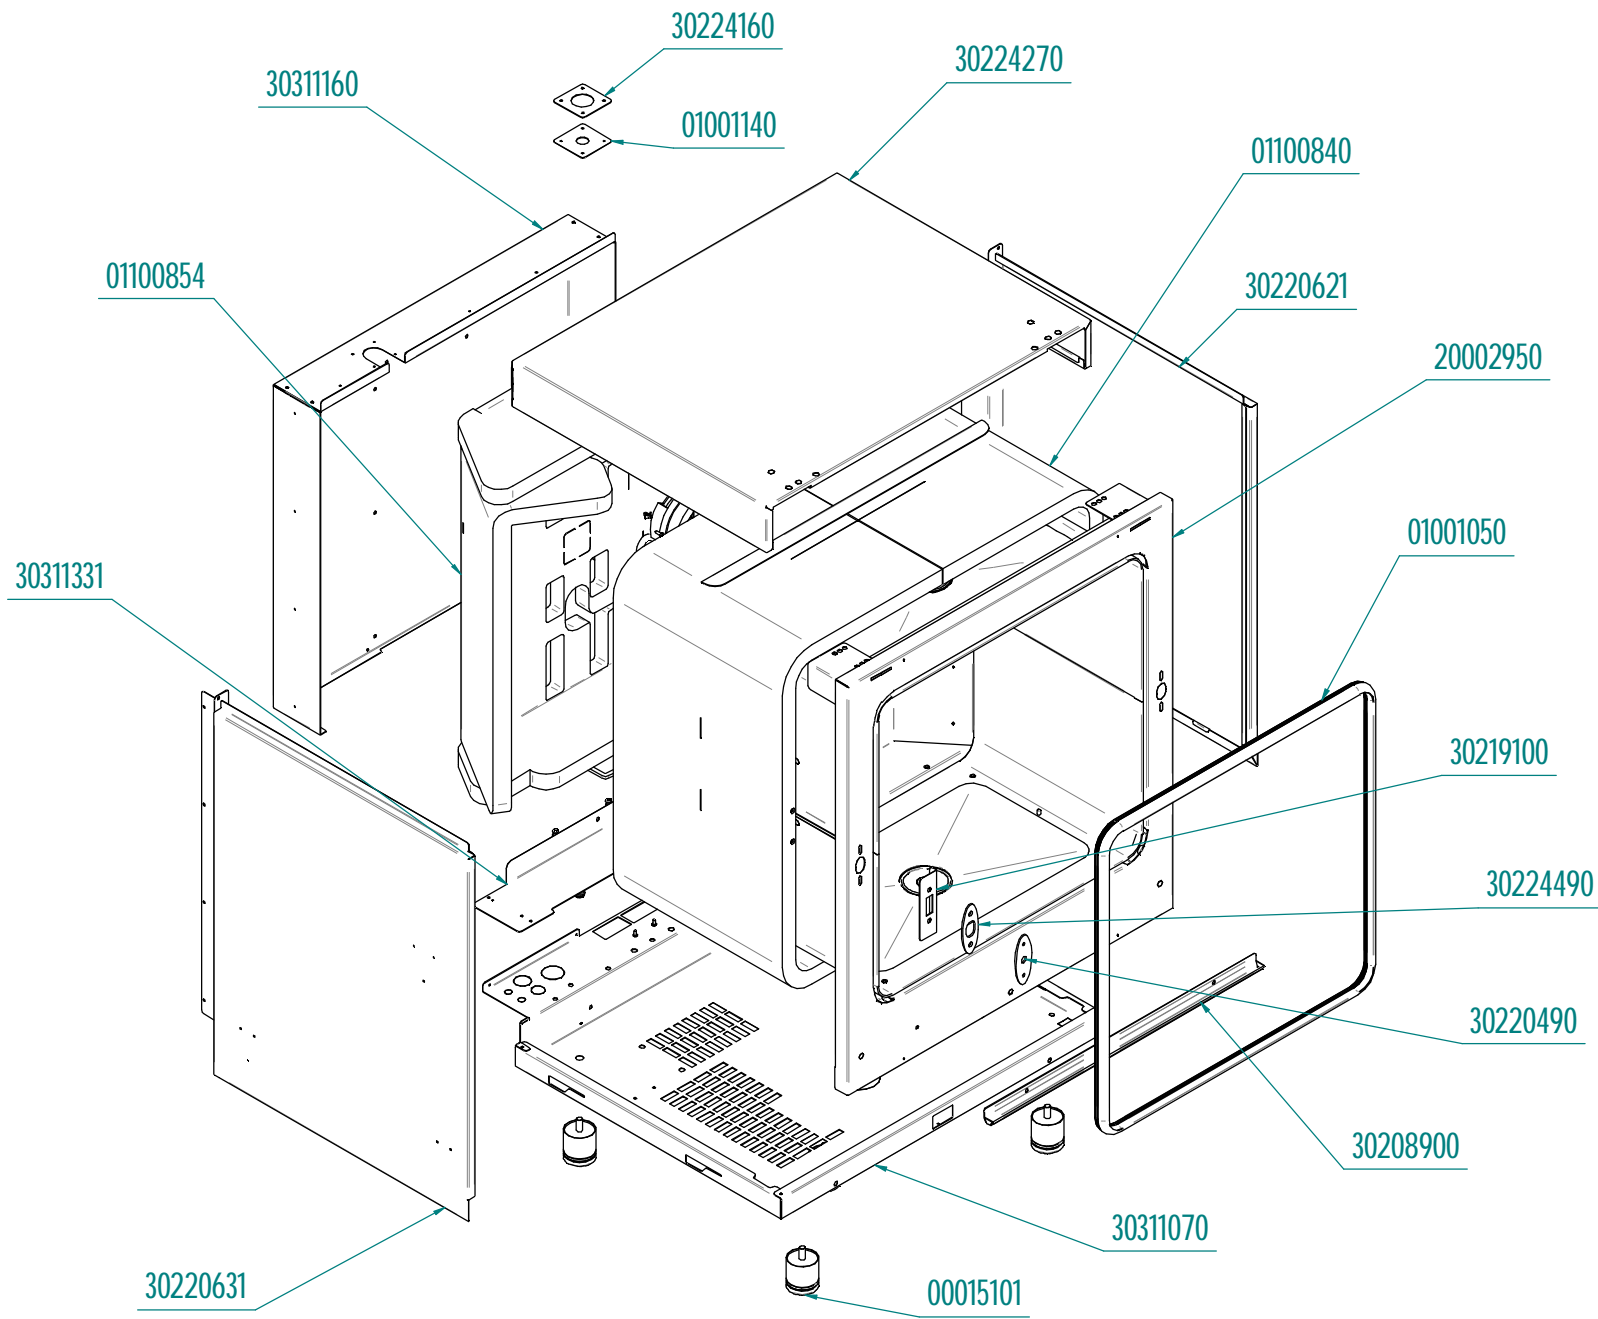

tipo documento:

ESPLOSO - EXPLODED VIEW – VUE ECLATEE –
EXPLOSIONPLAN – VISTA EXPLODIDA -

В РАЗОБРАННОМ ВИДЕ

MKF711S

titolo documento/identificazione::

revisione:

Rev. 0

cod. identificazione

X:\Sgq\PRODOTTI\ -
FORNITORI\ -
ELETTRICOLE\ka\ESP
LOSI - Forno Elettrico
40 60 90 - LE\ka\Linea
MKFE\exploded view
MKF711S rev.0

tipo documento:

ESPLOSO - EXPLODED VIEW - VUE ECLATEE -
EXPLOSIONPLAN - VISTA EXPLODIDA -

В РАЗОБРАННОМ ВИДЕ

cod. identificazione

X:\Sgq\PRODOTTI\ -
FORNIFORNIO
ELETTRICO\LEka\ESP
LOSI - Forno Elettrico
40 60 90 - LEka\Linea
MKFE\Exploded view
MKF711S rev.0

titolo documento/identificazione::

MKF711S

revisione:

Rev. 0

tipo documento:

ESPLOSO - EXPLODED VIEW - VUE ECLATEE -
EXPLOSIONPLAN - VISTA EXPLODIDA -

В РАЗОБРАННОМ ВИДЕ

cod. identificazione

X:\Sgq\PRODOTTI\ -
FORNITORE
ELETTRICOLEKaESP
LOSI - Forno Elettrico
40 60 90 - LEKaLinea
MKFExploded view
MKF711S rev.0