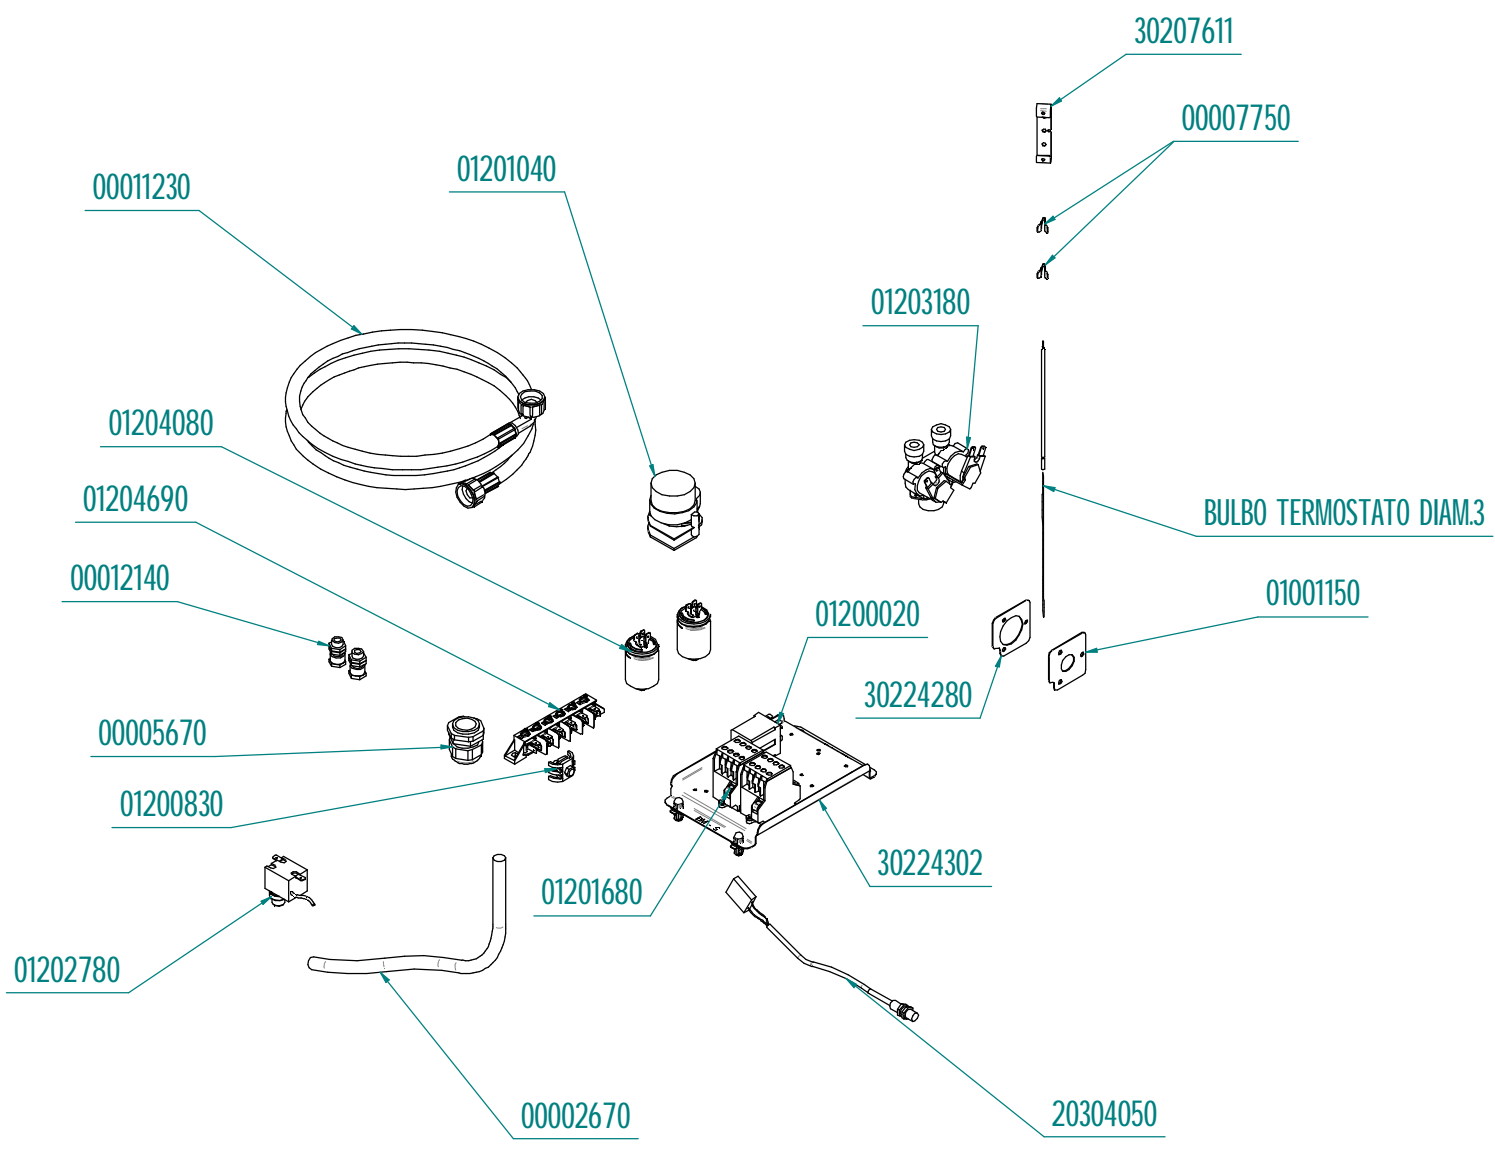

tipo documento:

ESPLOSO - EXPLODED VIEW – VUE ECLATEE –
EXPLOSIONPLAN – VISTA EXPLODIDA -

В РАЗОБРАННОМ ВИДЕ

MKF711S

titolo documento/identificazione::

revisione:

Rev. 0

cod. identificazione

В РАЗОБРАННОМ ВИДЕ

cod. identificazione

X:\Sgq\PRODOTTI\ -
FORNIFORNIO
ELETTRICO\LEka\ESP
LOSI - Forno Elettrico
40 60 90 - LEka\Linea
MKFE\Exploded view
MKF711S rev.0

titolo documento/identificazione::

MKF711S

revisione:

Rev. 0

tipo documento:

ESPLOSO - EXPLODED VIEW - VUE ECLATEE -
EXPLOSIONPLAN - VISTA EXPLODIDA -

В РАЗОБРАННОМ ВИДЕ

cod. identificazione

X:\Sgq\PRODOTTI\ -
FORNITORE
ELETTRICOLEKaESP
LOSI - Forno Elettrico
40 60 90 - LEKaLinea
MKFExploded view
MKF711S rev.0