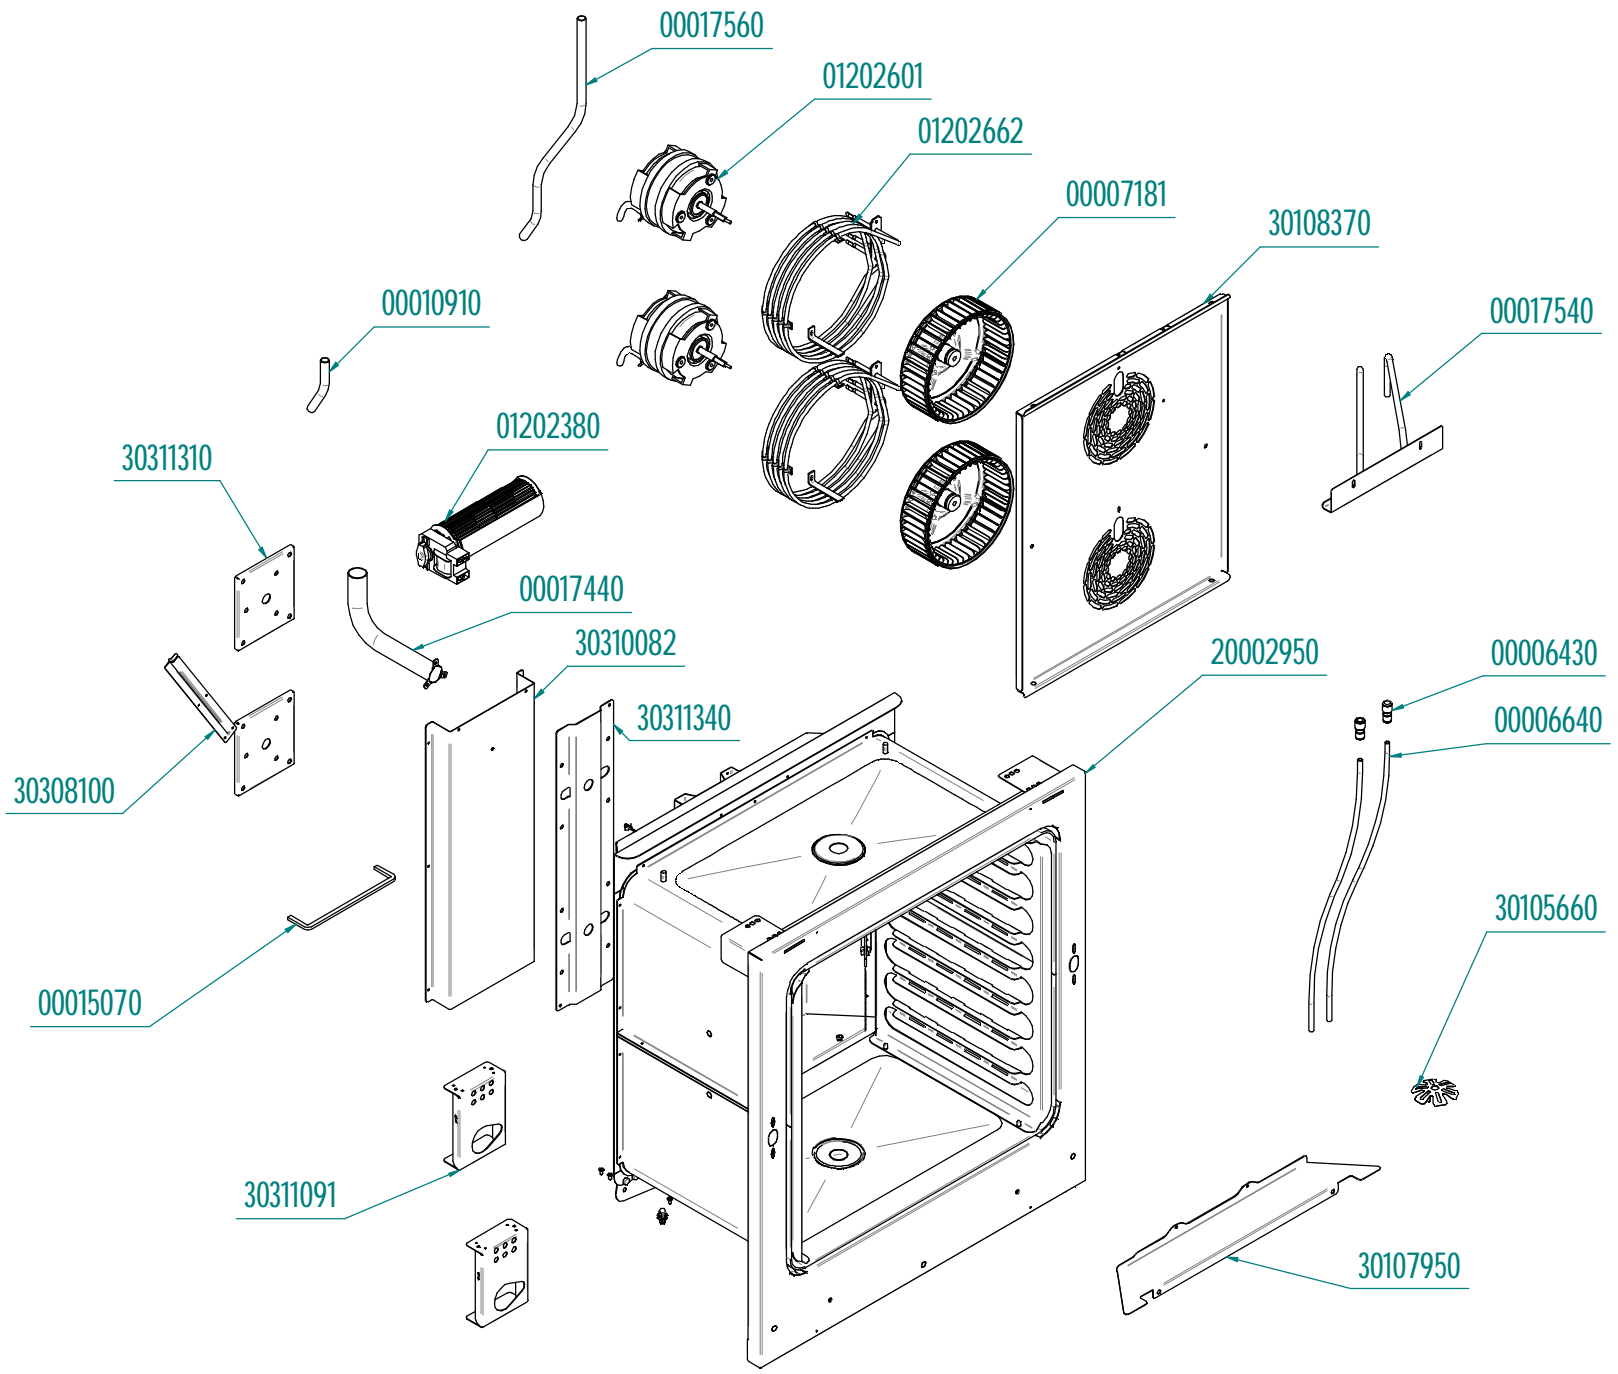

В РАЗОБРАННОМ ВИДЕ

cod. identificazione

X:\Sgq\PRODOTTI\ -
FORNIFORNIO
ELETTRICO\LEka\ESP
LOSI - Forno Elettrico
40 60 90 - LEka\Linea
MKFE\Exploded view
MKF711S rev.0

titolo documento/identificazione::

MKF711S

revisione:

Rev. 0

tipo documento:

ESPLOSO - EXPLODED VIEW - VUE ECLATEE -
EXPLOSIONPLAN - VISTA EXPLODIDA -

В РАЗОБРАННОМ ВИДЕ

cod. identificazione

X:\Sgq\PRODOTTI\ -
FORNITORE
ELETTRICOLEKaESP
LOSI - Forno Elettrico
40 60 90 - LEKaLinea
MKFExploded view
MKF711S rev.0