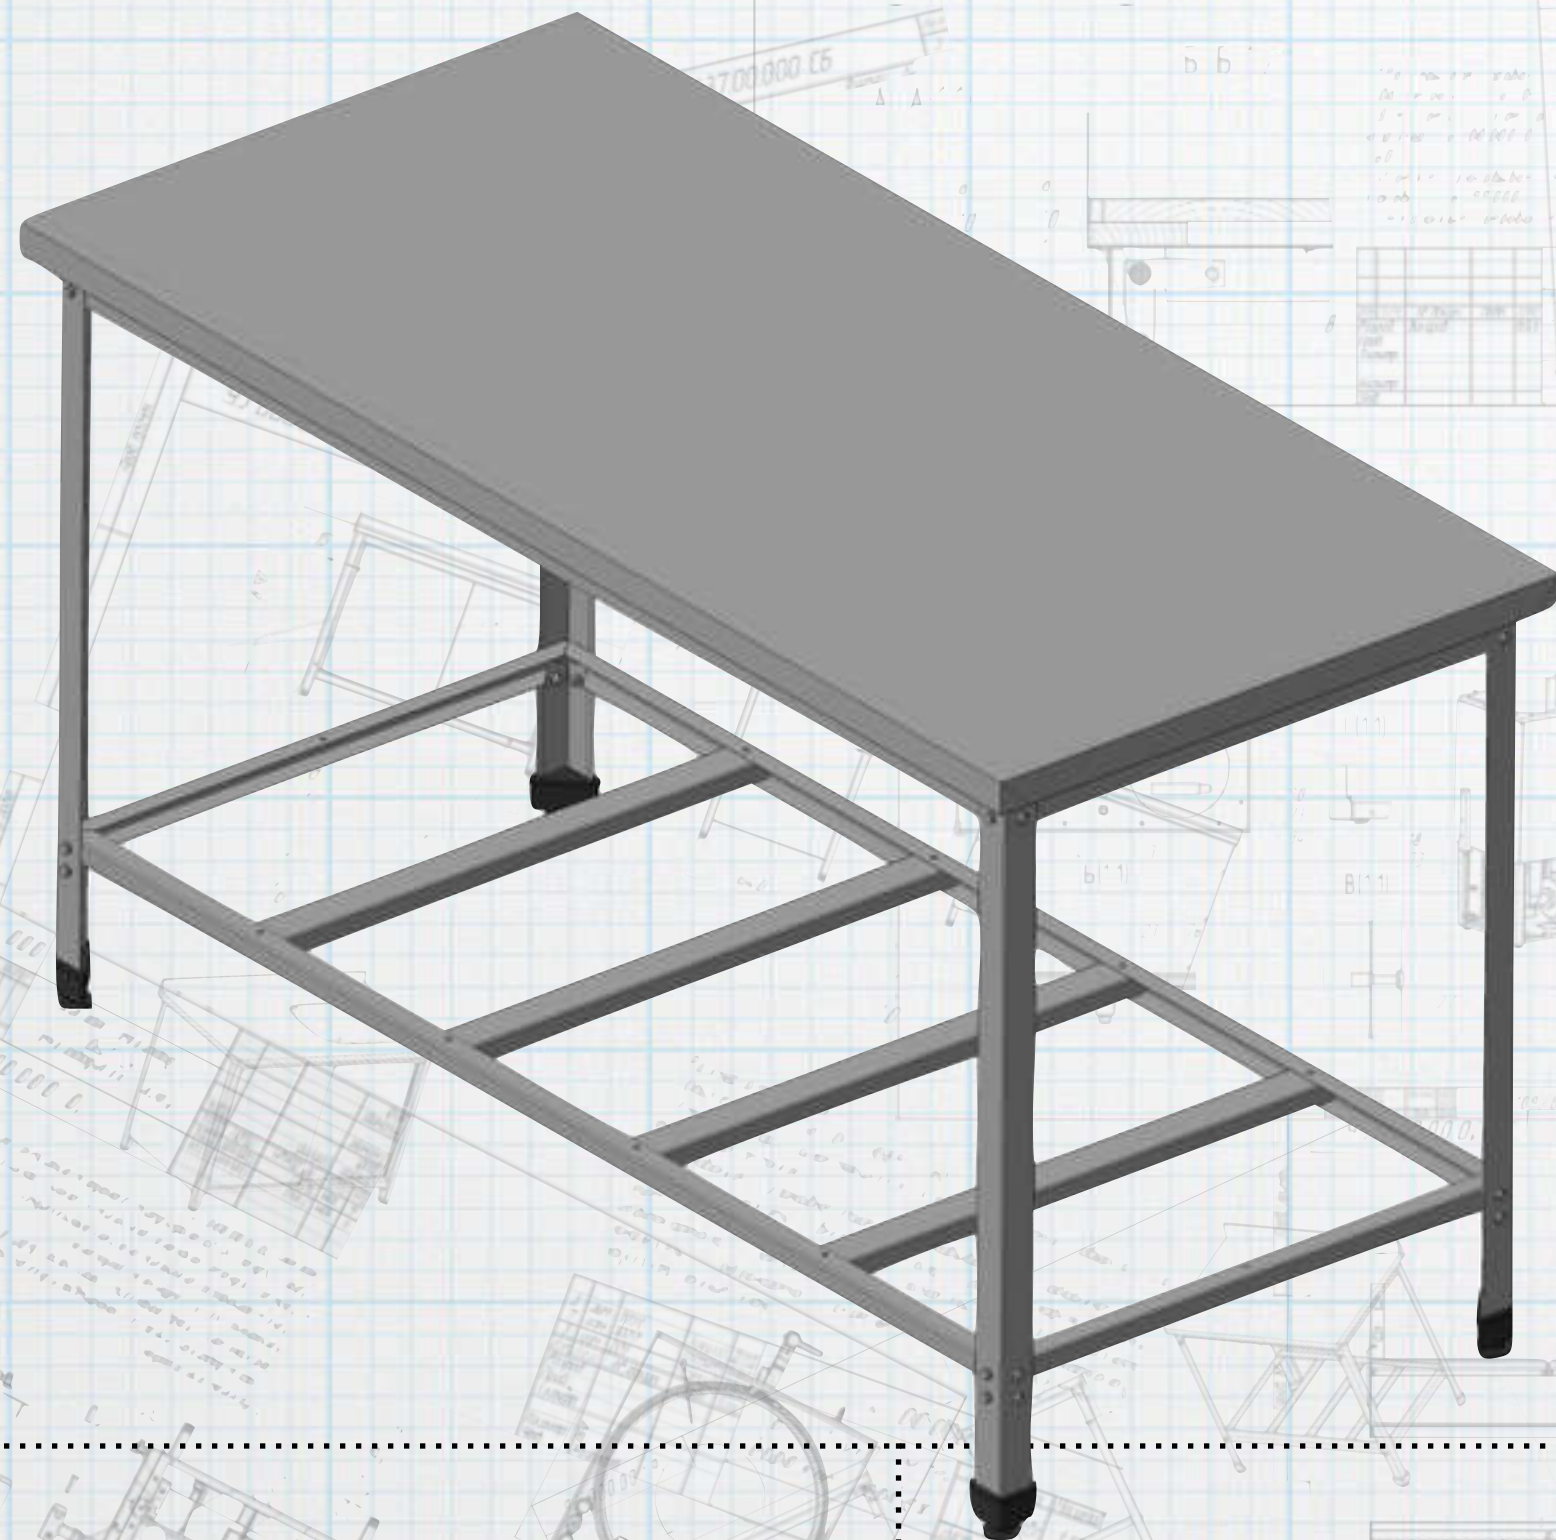

Наши новинки

Нейтральная мебель супер-эконом класса T&T

Iterma...

Наши новинки

Ванна моечная серии T&T ВМС-Э

Модель	кол-во моек	габариты		
		длина	ширина	высота
ВМС-Э/1 одна секция	1	530/600/700	530/600/700	850
ВМС-Э/2 две секции	2	530/600/700	1100/1150/1350	850
ВМС-Э/3-три секции	3	530/600	1490/1700	850
ВМС-Э/1- котломойка	1	1000/1400	600/700	850

Российская производственная компания.

Наши новинки

Стол производственный серии **T&T** СРО/СРБО-Э

Модель

габариты

длина

ширина

высота

СРО-Э/ ЦЕНТРАЛЬНЫЙ
СРБО-Э/ ПРИСТЕННЫЙ

600/900/1200/1500/1800

600/700

850

Российская производственная компания.

Наши новинки

Стеллаж технологический серии **T&T** СТК/СТК-П-Э

Модель

СТК-Э/ сплошная полка
СТК-П-Э/ перфорированная полка

габариты

длина

600/900/1200/1500

ширина

300/400/500

высота

1850