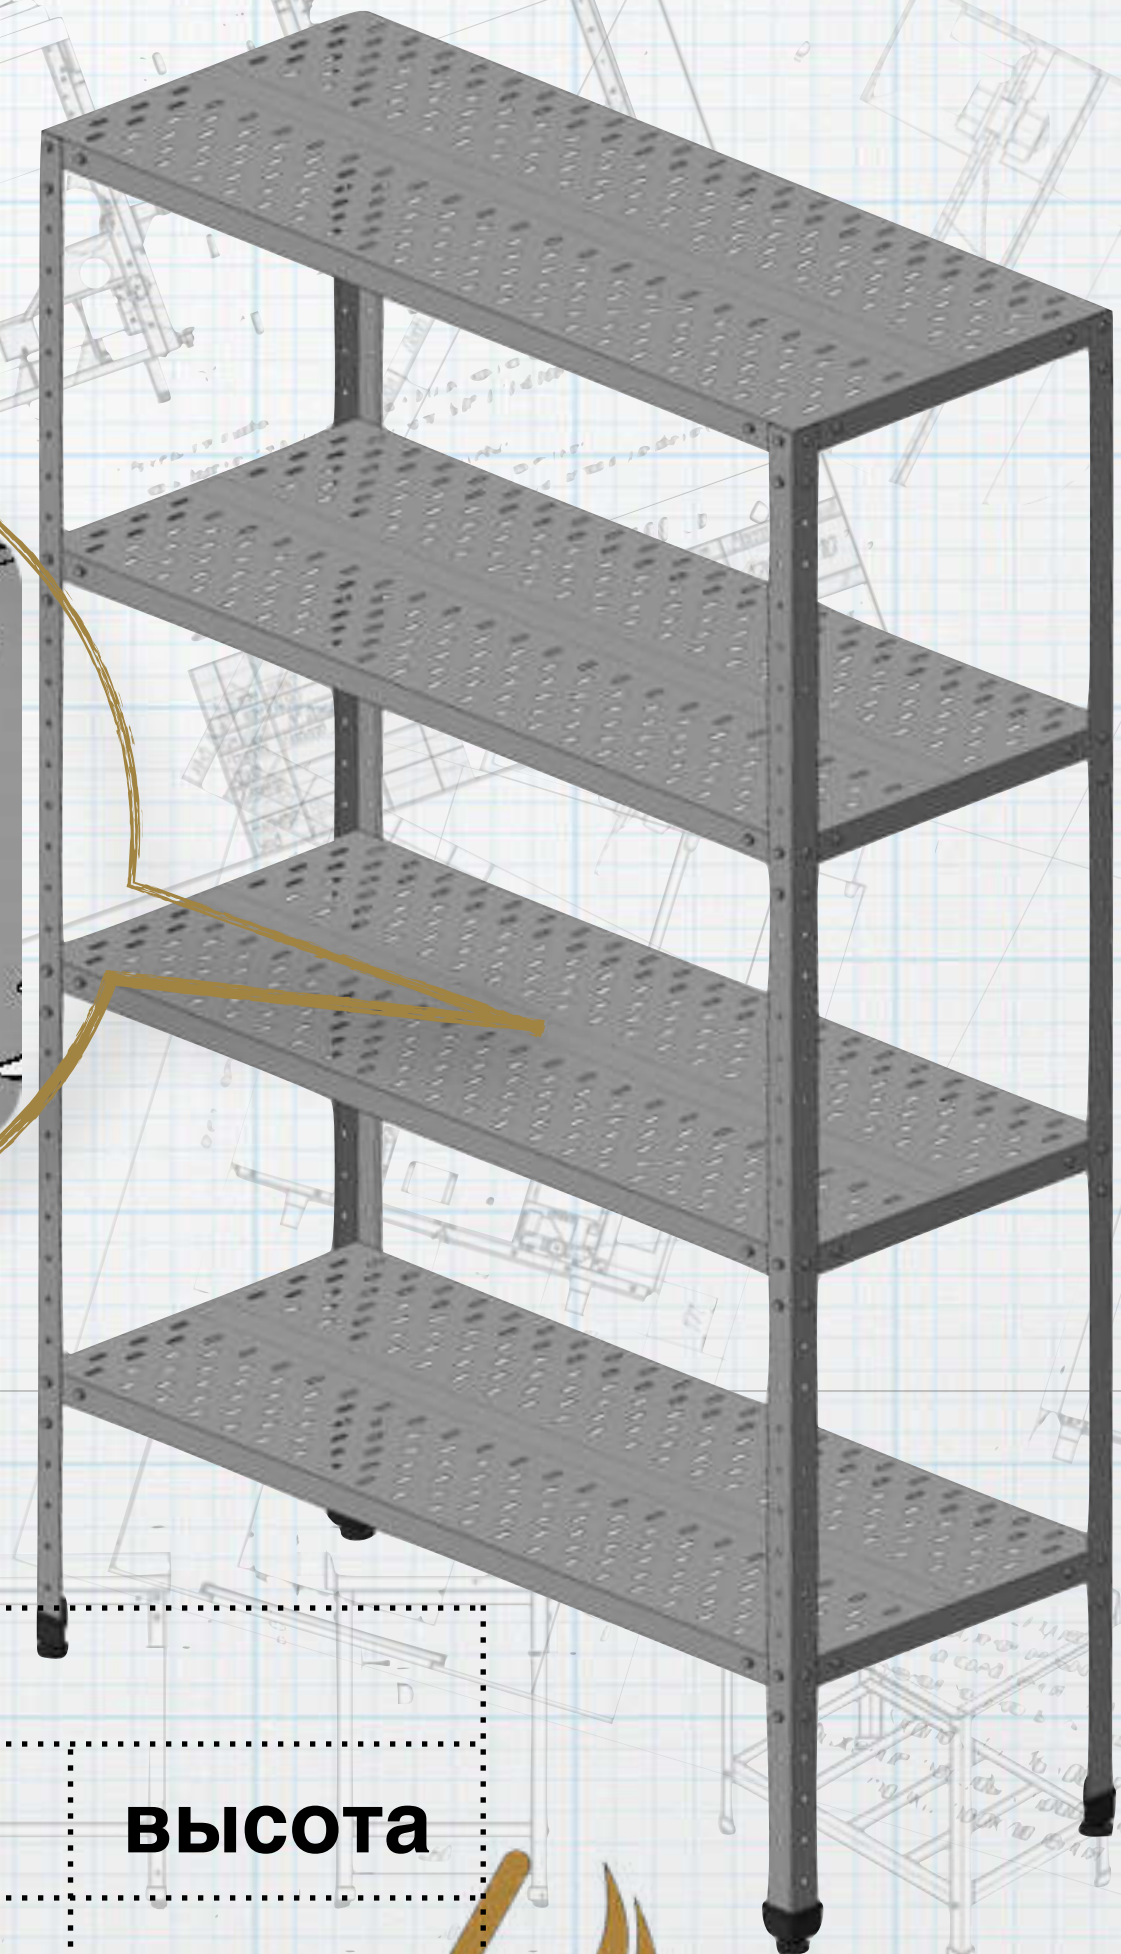

Наши новинки

Нейтральная мебель супер-эконом класса T&T

Iterma...

Наши новинки

Ванна моечная серии T&T ВМС-Э

Модель	кол-во моек	габариты		
		длина	ширина	высота
ВМС-Э/1 одна секция	1	530/600/700	530/600/700	850
ВМС-Э/2 две секции	2	530/600/700	1100/1150/1350	850
ВМС-Э/3-три секции	3	530/600	1490/1700	850
ВМС-Э/1- котломойка	1	1000/1400	600/700	850

Российская производственная компания.

Наши новинки

Стол производственный серии **T&T** СРО/СРБО-Э

Модель

габариты

длина

ширина

высота

СРО-Э/ ЦЕНТРАЛЬНЫЙ
СРБО-Э/ ПРИСТЕННЫЙ

600/900/1200/1500/1800

600/700

850

Российская производственная компания.

Наши новинки

Стеллаж технологический серии **T&T** СТК/СТК-П-Э

Модель

СТК-Э/ сплошная полка
СТК-П-Э/ перфорированная полка

габариты

длина

600/900/1200/1500

ширина

300/400/500

высота

1850