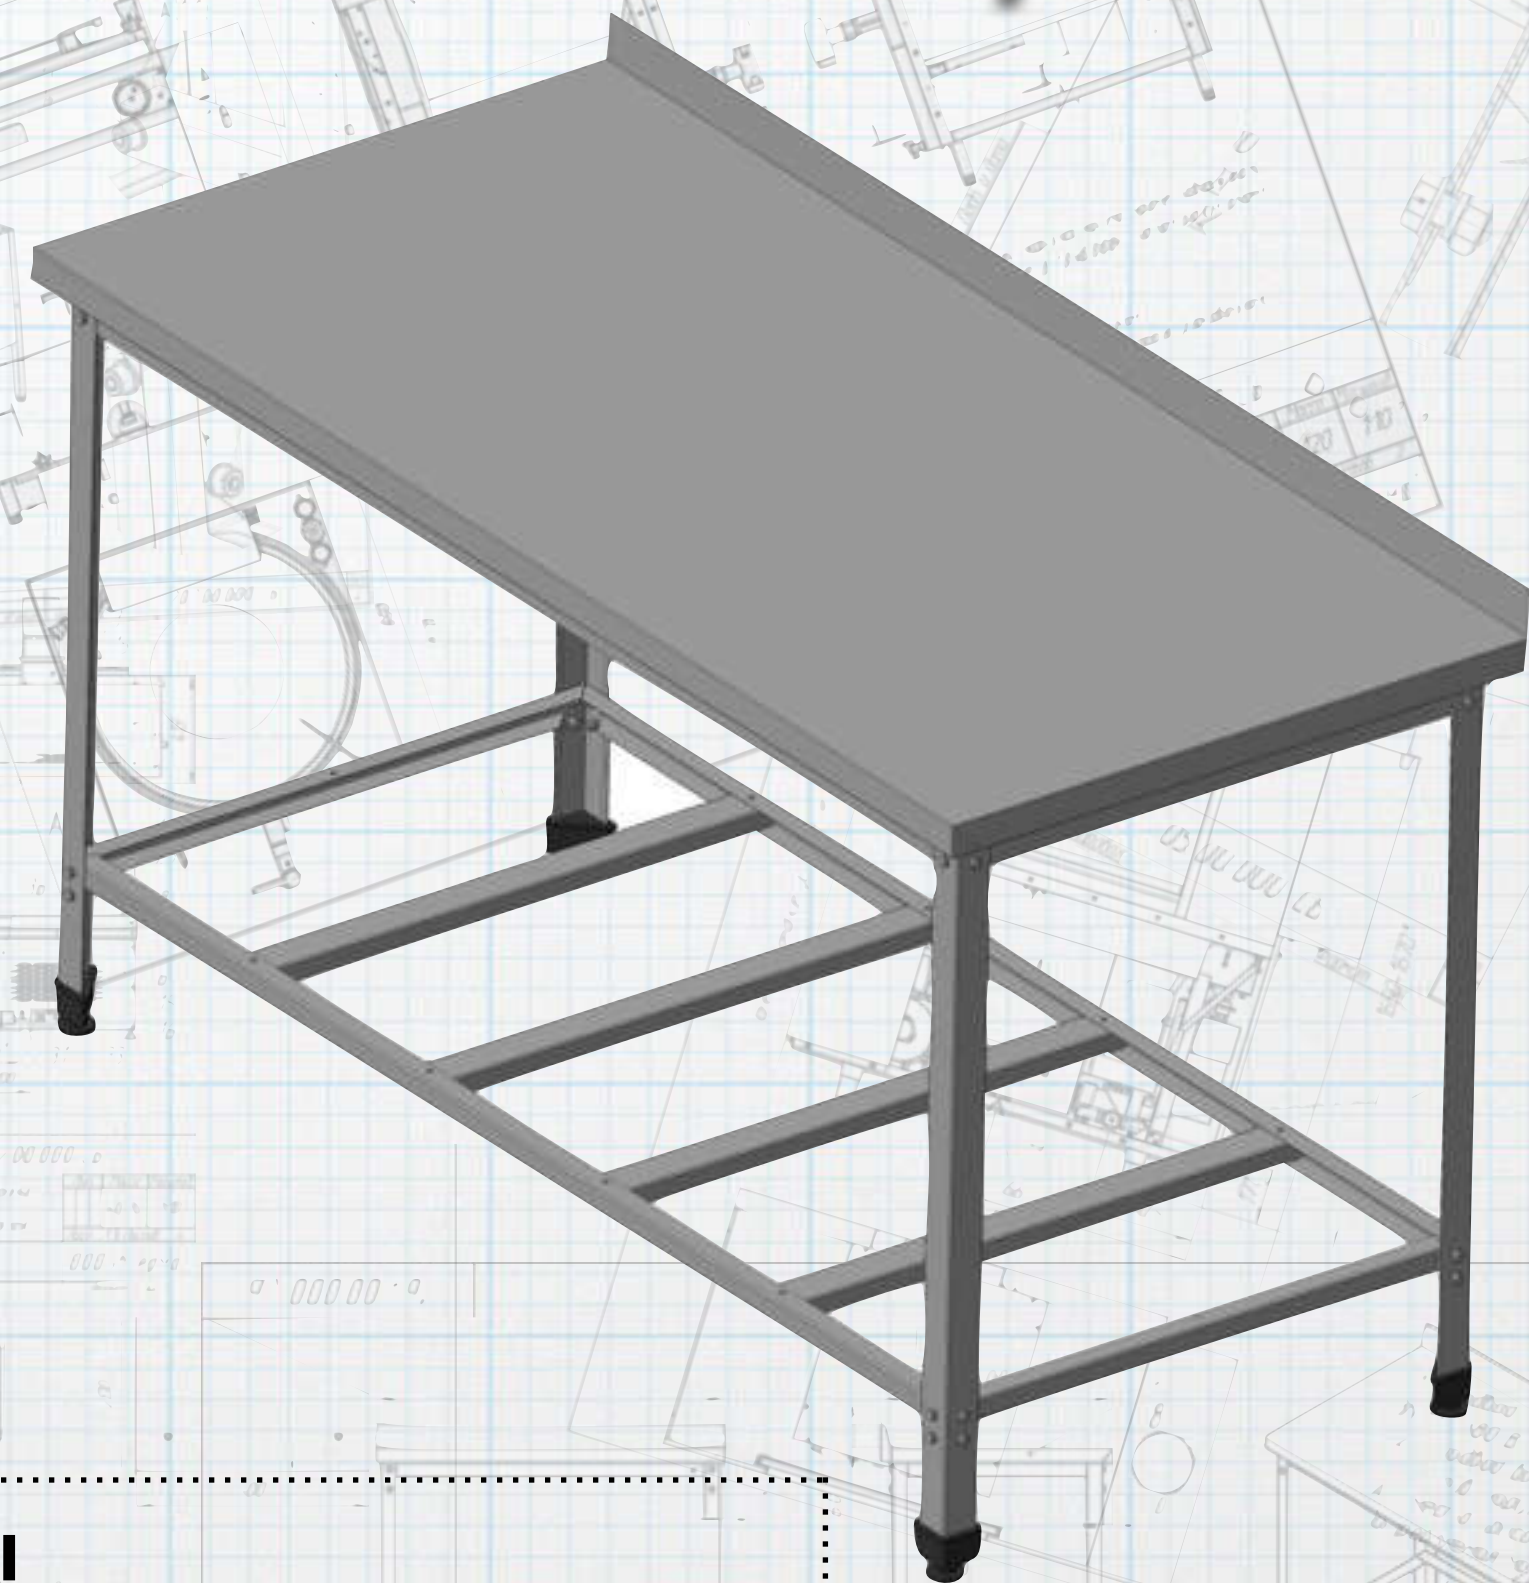

Наши новинки

Нейтральная мебель супер-эконом класса T&T

Iterma...

Наши новинки

Ванна моечная серии T&T ВМС-Э

Модель	кол-во моек	габариты		
		длина	ширина	высота
ВМС-Э/1 одна секция	1	530/600/700	530/600/700	850
ВМС-Э/2 две секции	2	530/600/700	1100/1150/1350	850
ВМС-Э/3-три секции	3	530/600	1490/1700	850
ВМС-Э/1- котломойка	1	1000/1400	600/700	850

Российская производственная компания.

Наши новинки

Стол производственный серии **T&T** СРО/СРБО-Э

Модель

габариты

длина

ширина

высота

СРО-Э/ ЦЕНТРАЛЬНЫЙ
СРБО-Э/ ПРИСТЕННЫЙ

600/900/1200/1500/1800

600/700

850

Российская производственная компания.

Наши новинки

Стеллаж технологический серии **T&T** СТК/СТК-П-Э

Модель

СТК-Э/ сплошная полка
СТК-П-Э/ перфорированная полка

габариты

длина

600/900/1200/1500

ширина

300/400/500

высота

1850