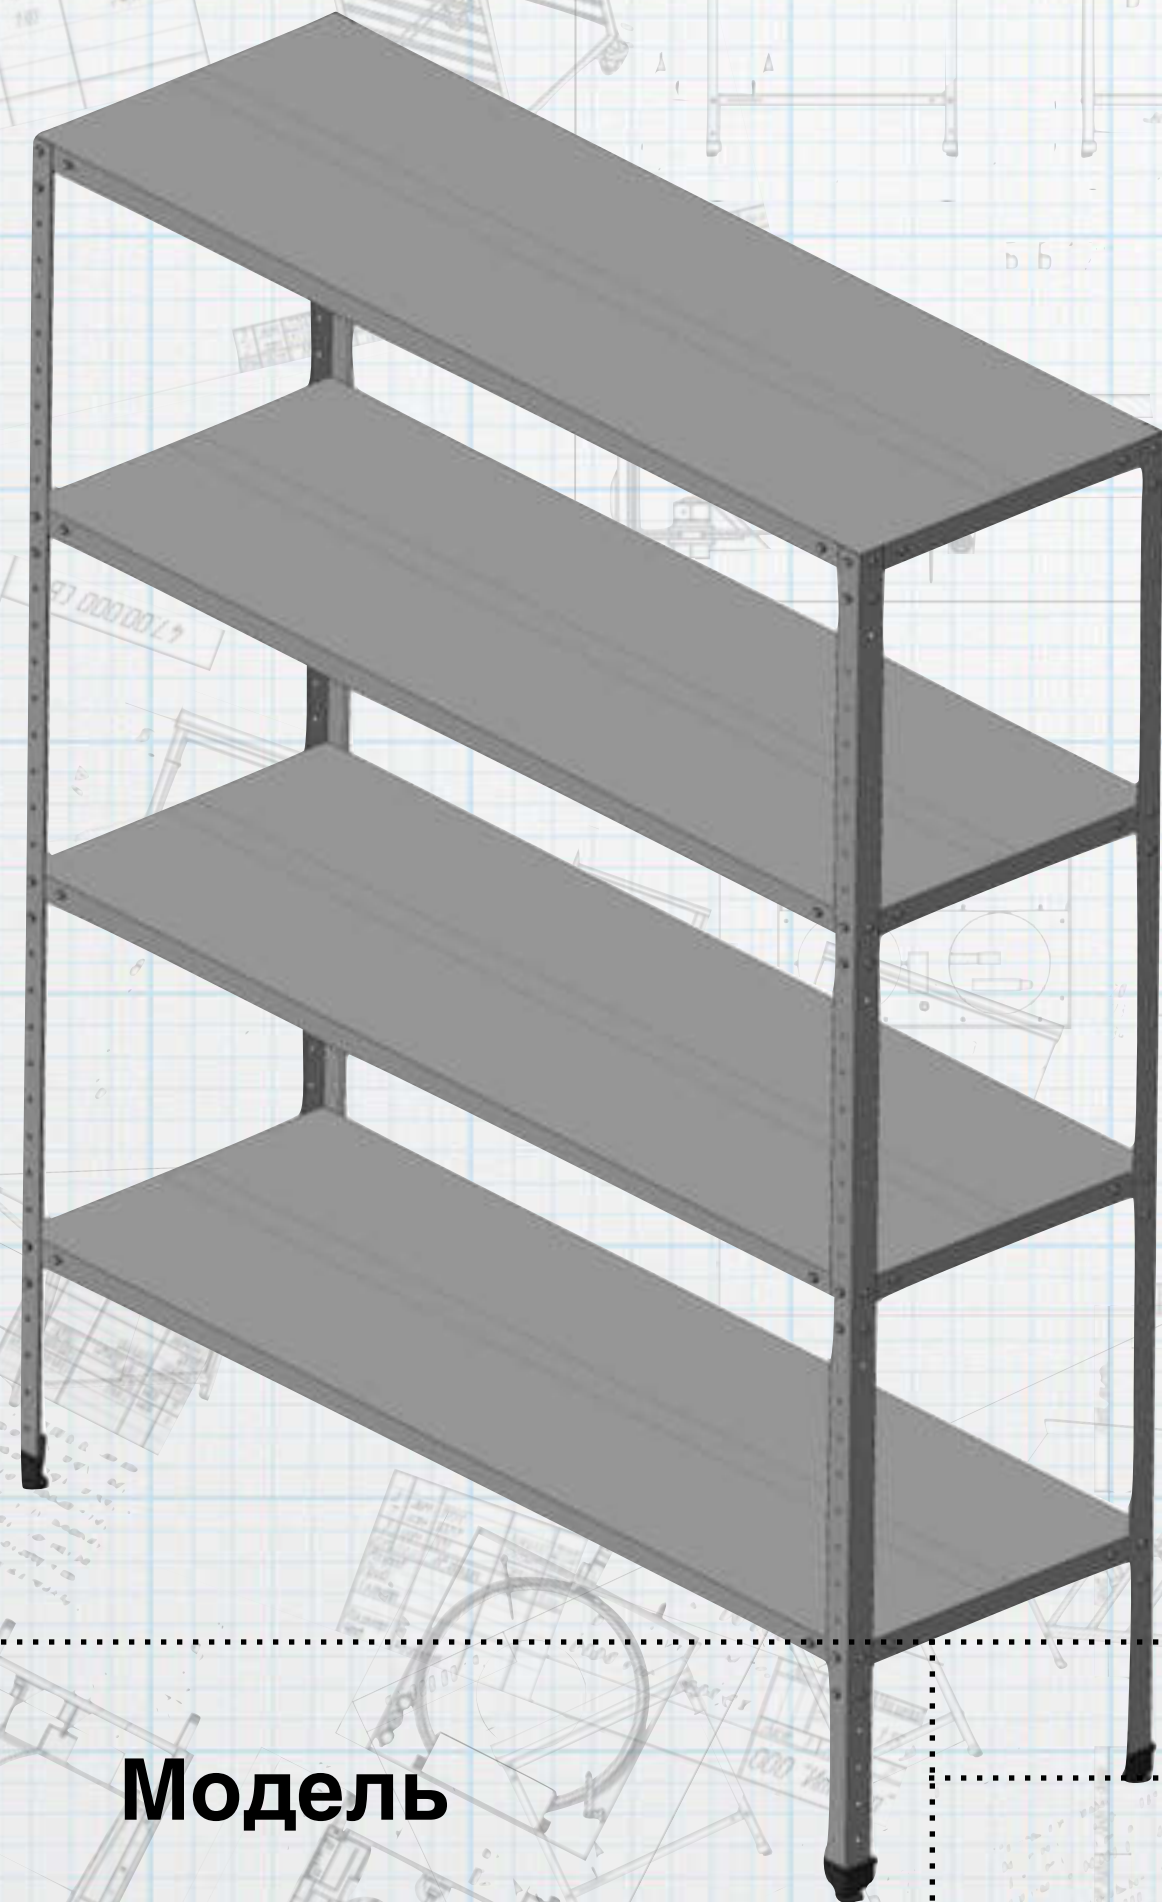

Наши новинки

Нейтральная мебель супер-эконом класса T&T

Iterma...

Наши новинки

Ванна моечная серии T&T ВМС-Э

Модель	кол-во моек	габариты		
		длина	ширина	высота
ВМС-Э/1 одна секция	1	530/600/700	530/600/700	850
ВМС-Э/2 две секции	2	530/600/700	1100/1150/1350	850
ВМС-Э/3-три секции	3	530/600	1490/1700	850
ВМС-Э/1- котломойка	1	1000/1400	600/700	850

СРО-Э/ ЦЕНТРАЛЬНЫЙ
СРБО-Э/ ПРИСТЕННЫЙ

600/900/1200/1500/1800

600/700

850

Российская производственная компания.

Наши новинки

Стеллаж технологический серии **T&T** СТК/СТК-П-Э

Модель

СТК-Э/ сплошная полка
СТК-П-Э/ перфорированная полка

габариты

длина

600/900/1200/1500

ширина

300/400/500

высота

1850