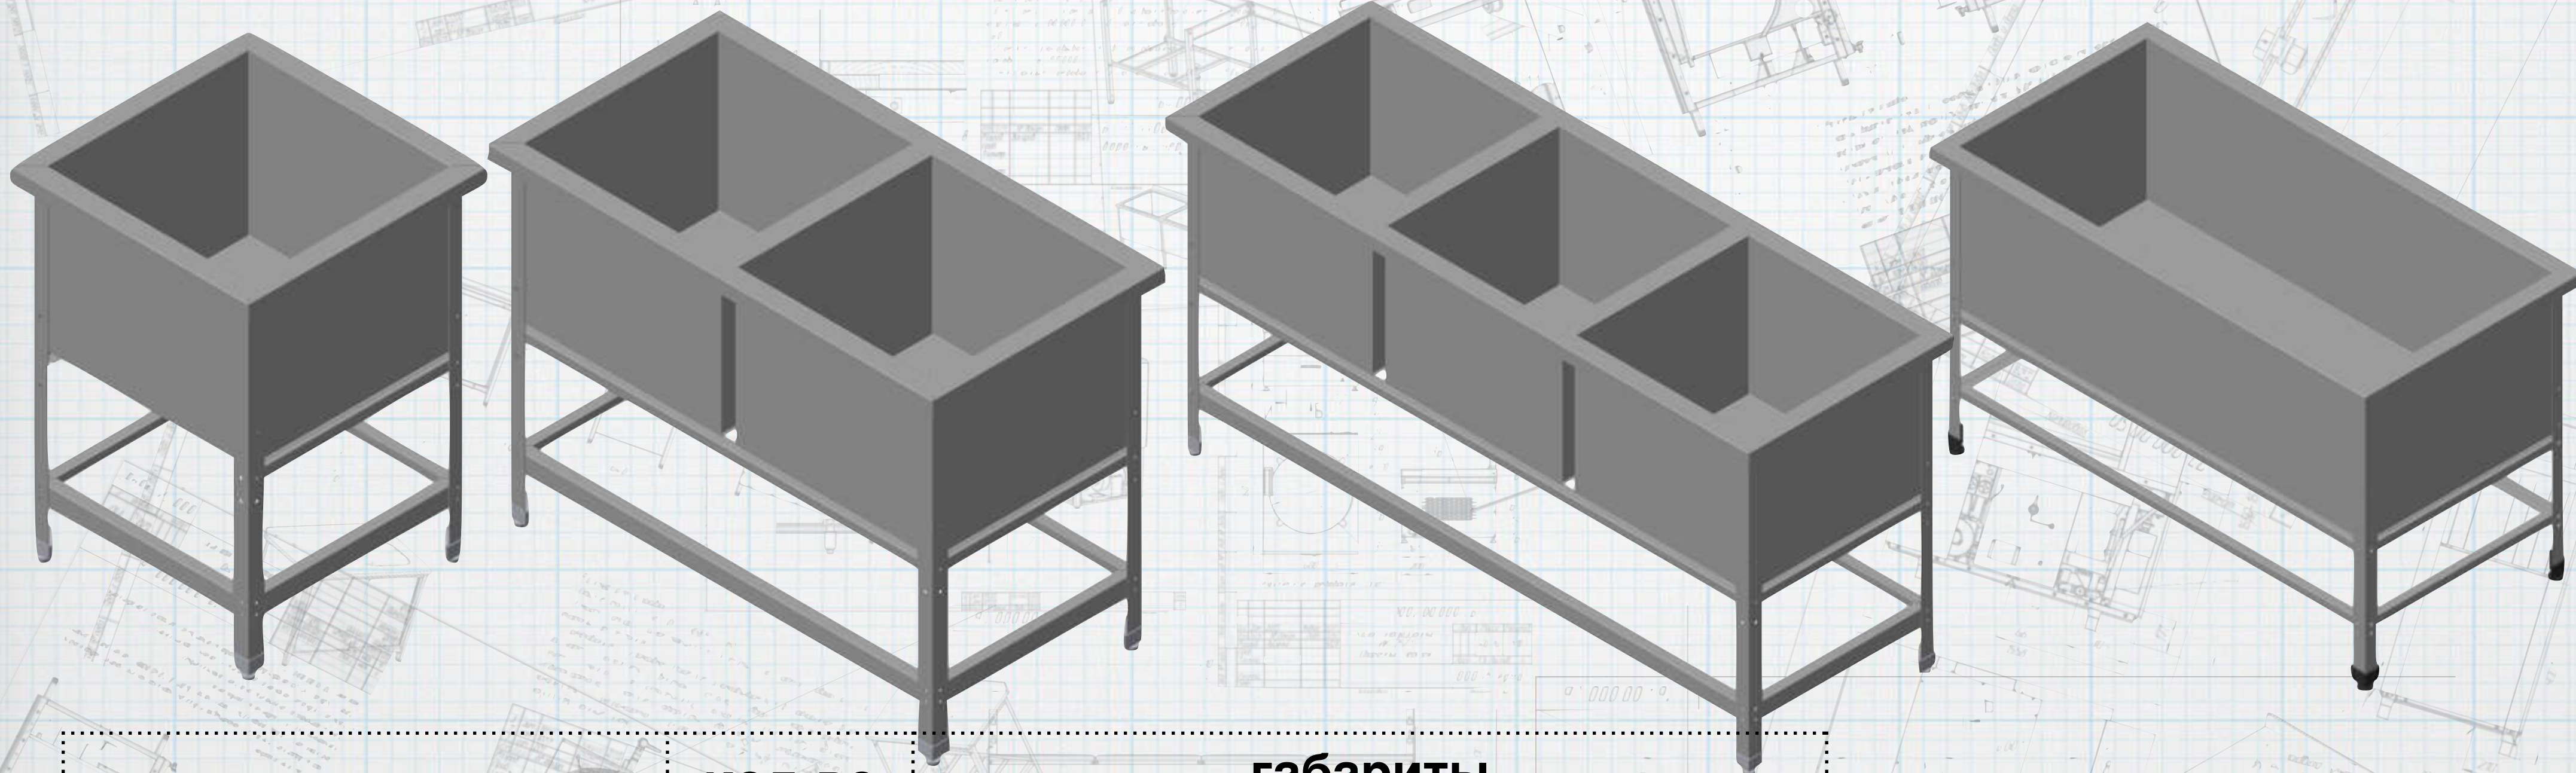

Наши новинки

Нейтральная мебель супер-эконом класса T&T

Iterma...

Наши новинки

Ванна моечная серии T&T ВМС-Э

Модель	кол-во моек	габариты		
		длина	ширина	высота
ВМС-Э/1 одна секция	1	530/600/700	530/600/700	850
ВМС-Э/2 две секции	2	530/600/700	1100/1150/1350	850
ВМС-Э/3-три секции	3	530/600	1490/1700	850
ВМС-Э/1- котломойка	1	1000/1400	600/700	850

Российская производственная компания.

Наши новинки

Стол производственный серии **T&T** СРО/СРБО-Э

Модель

габариты

длина

ширина

высота

СРО-Э/ ЦЕНТРАЛЬНЫЙ
СРБО-Э/ ПРИСТЕННЫЙ

600/900/1200/1500/1800

600/700

850

Российская производственная компания.

Наши новинки

Стеллаж технологический серии **T&T** СТК/СТК-П-Э

Модель

СТК-Э/ сплошная полка
СТК-П-Э/ перфорированная полка

габариты

длина

600/900/1200/1500

ширина

300/400/500

высота

1850