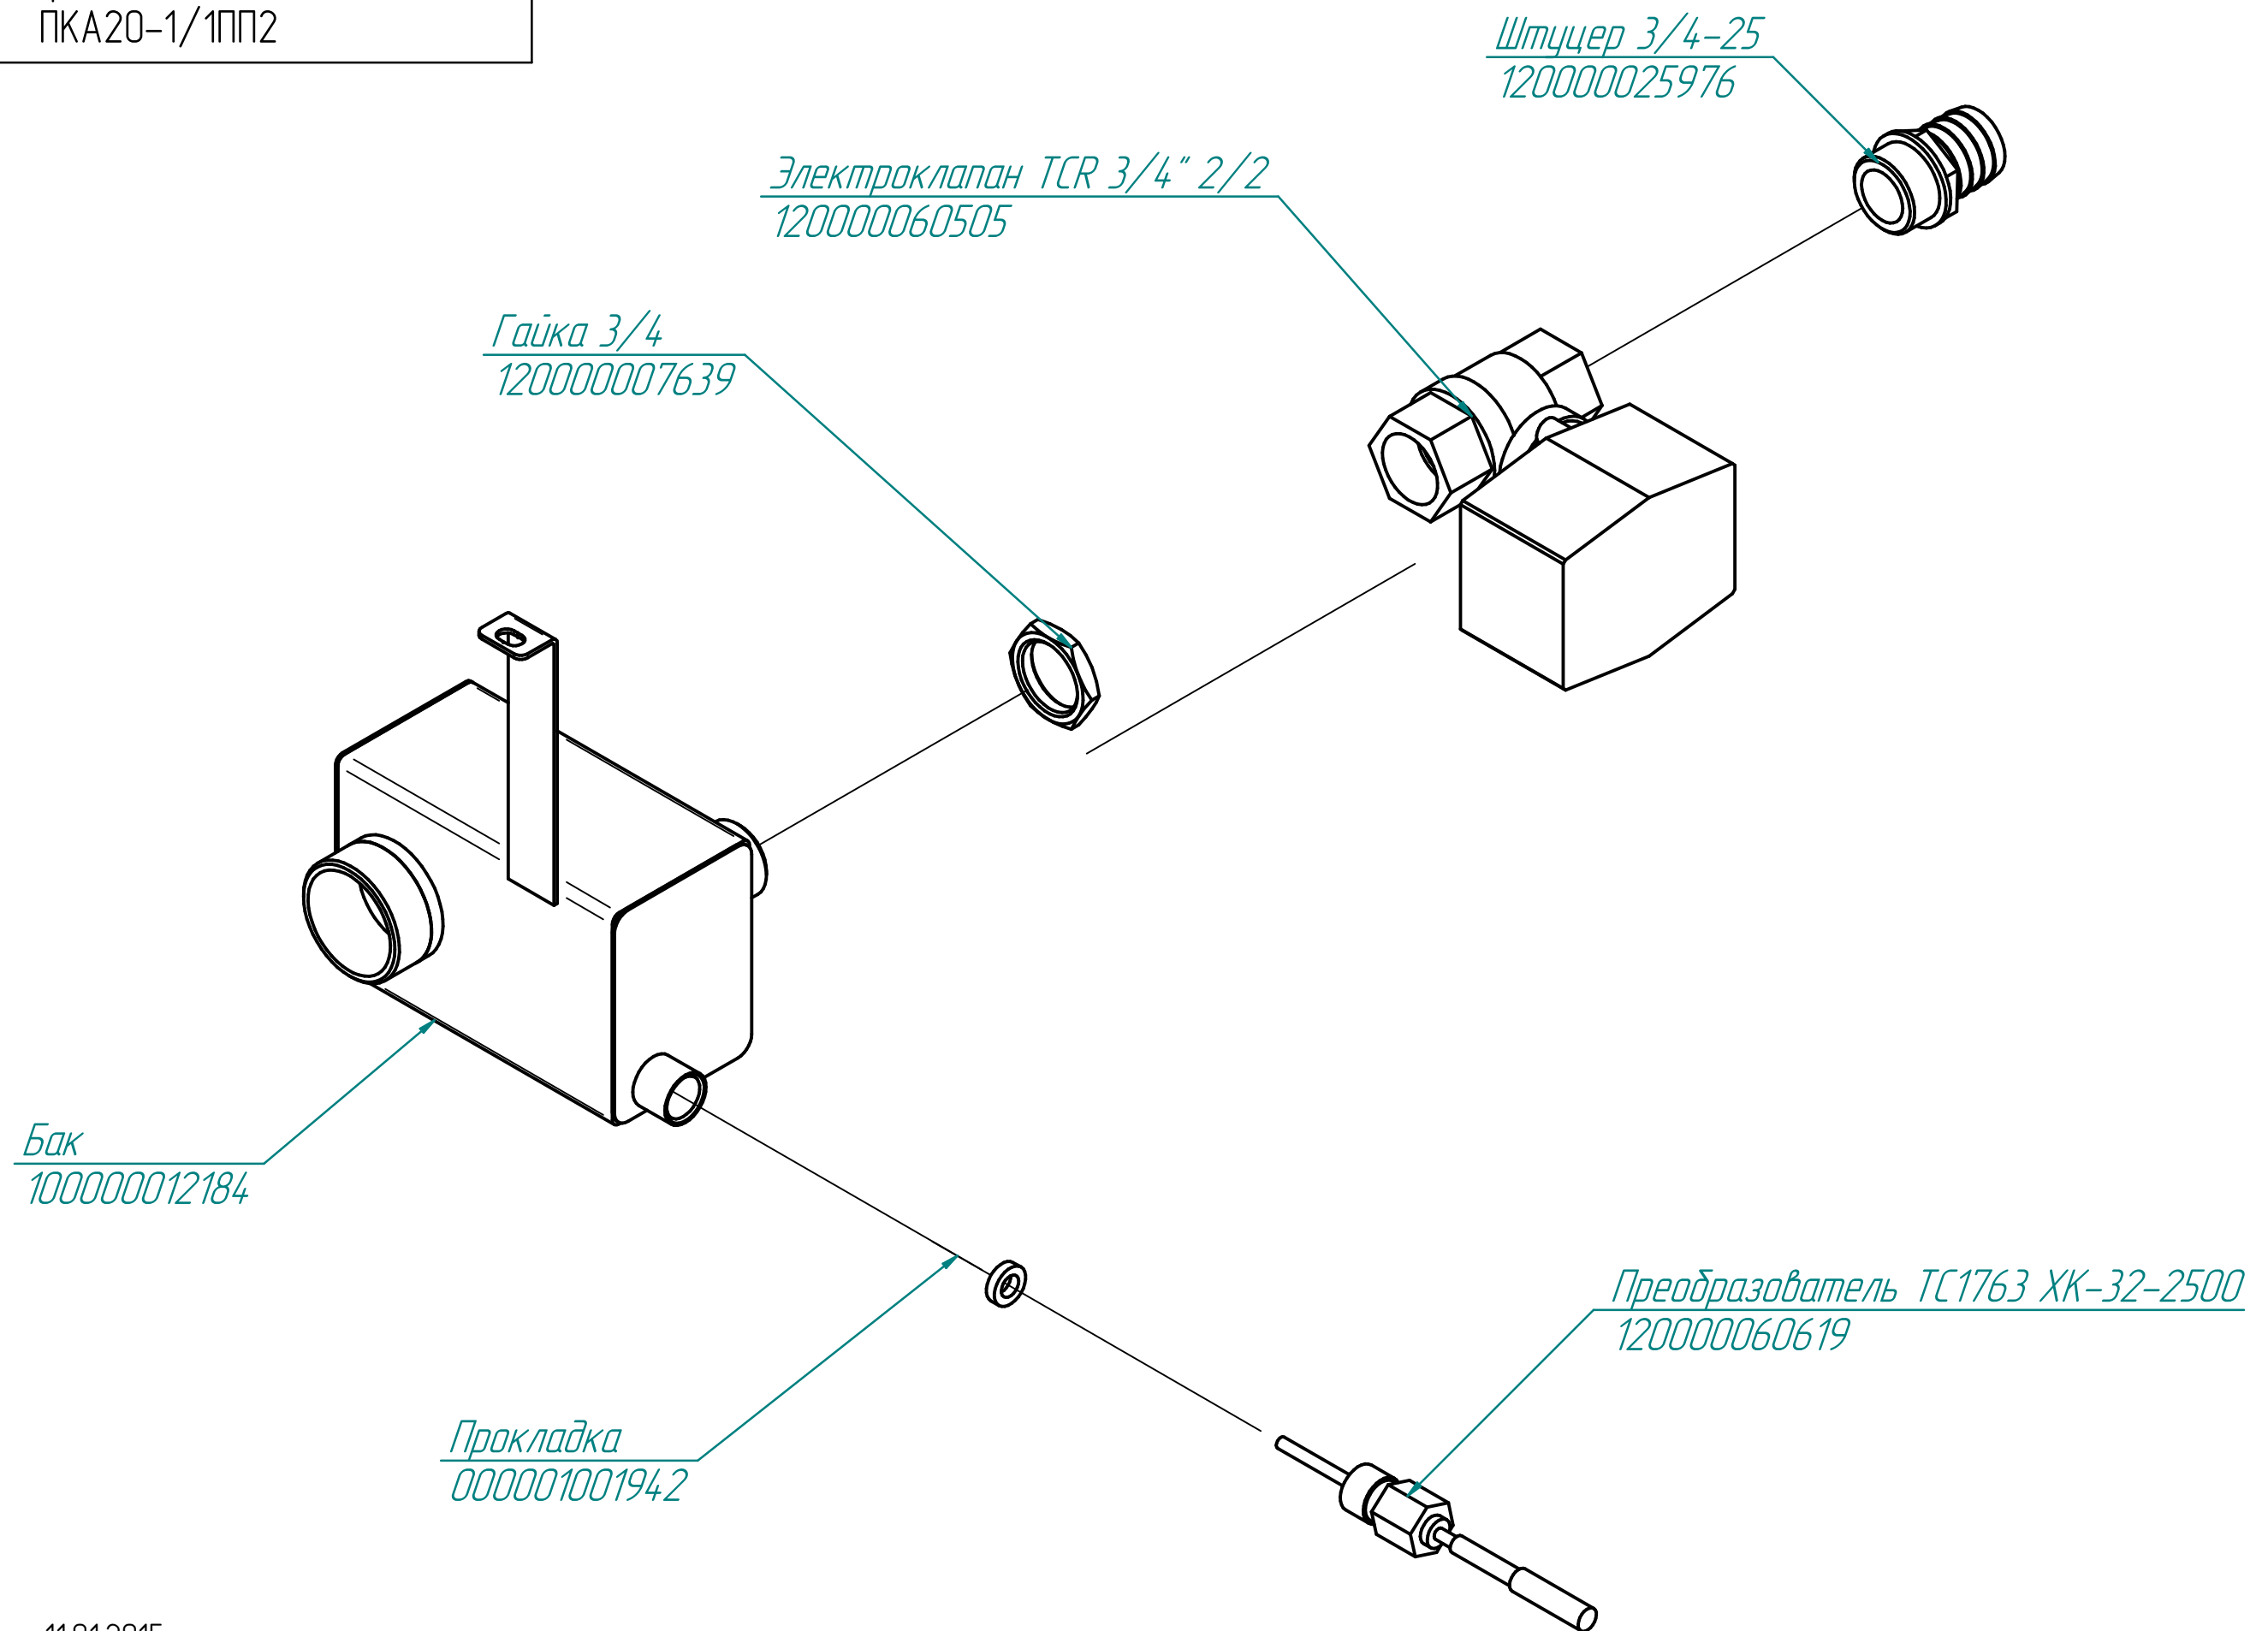

Стекло светильника
120000020235

Рамка светильника
100000005508

Щуп (5 точек, 3000 мм)
120000061090

Вентилятор 120x120x38
120000060429

Уплотнитель
100000008076

ПКА20-11ПП2.5228.005РС

Пароконвектомат
ПКА20-1/1ПП2