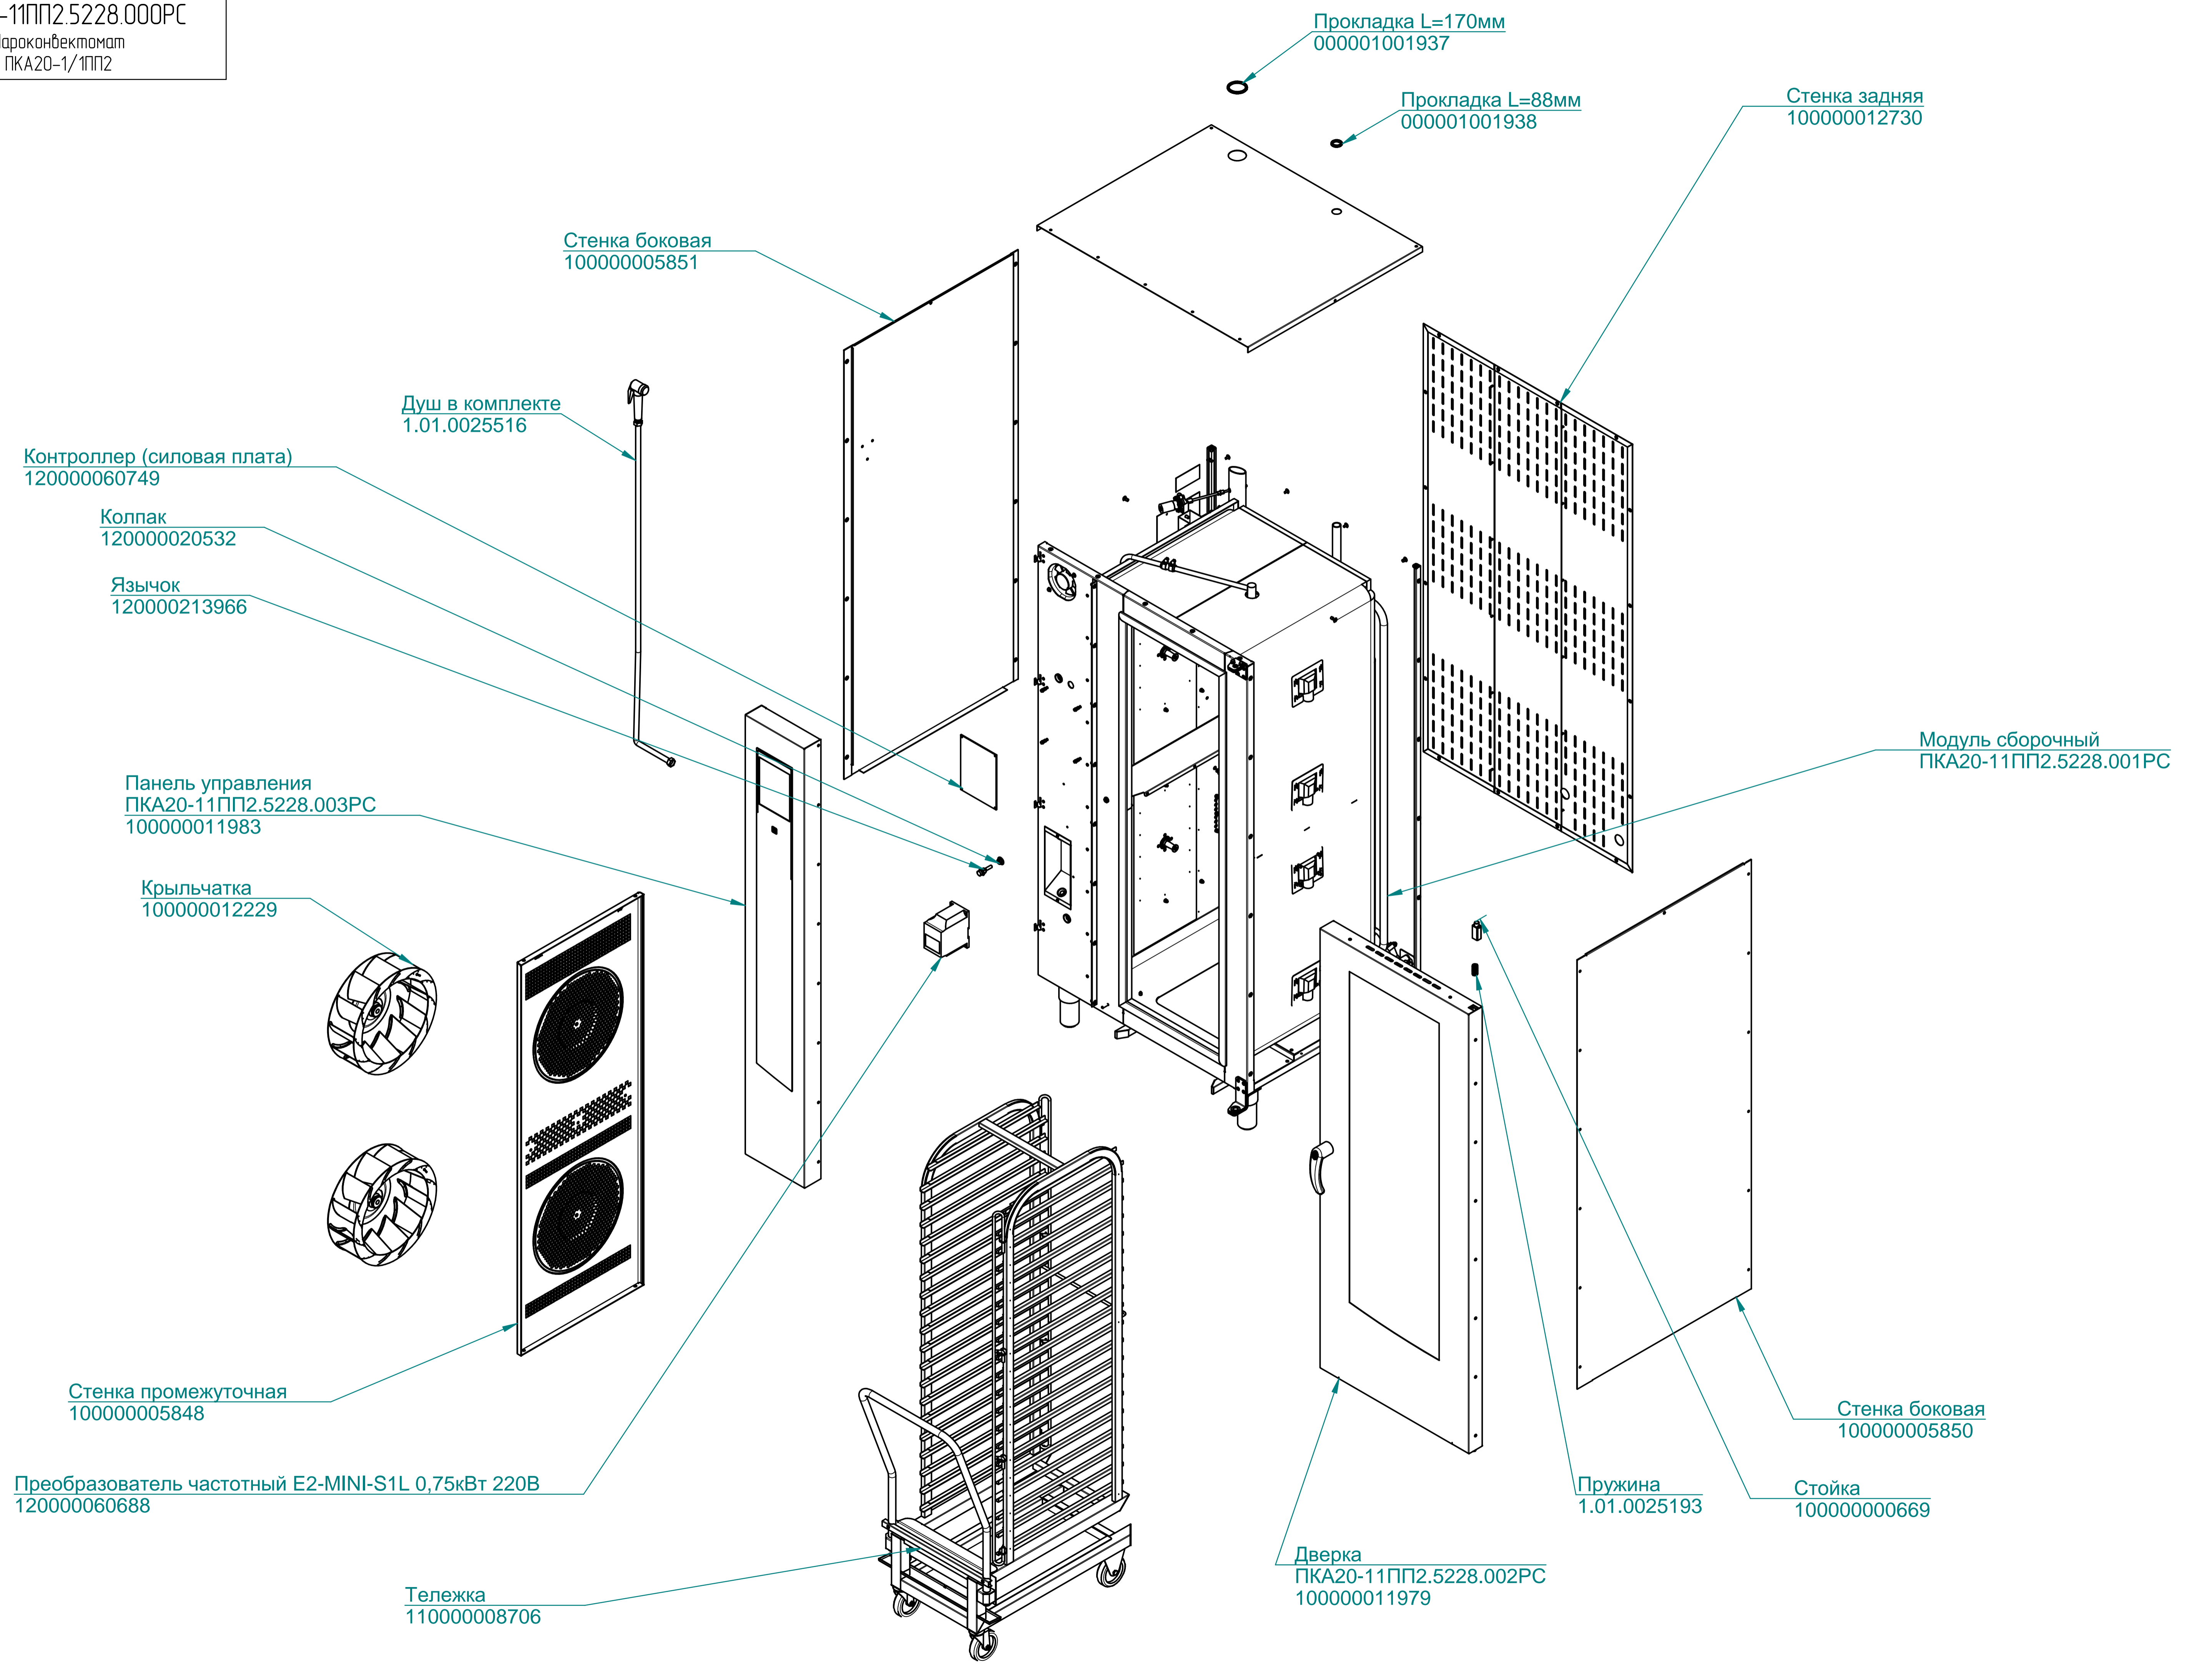

ПКА20-11ПП2.5228.000РС

Пароконвектомат
ПКА20-1/1ПП2

ПКА20-11ПП2.5228.001РС

Пароконвектомат
ПКА20-1/1ПП2

Коробка в сборе
ПКА20-11ПП2.5228.011РС
100000012473

Насос L63.T10.DX
120000060521

Стойка
1.01.0005744

Рукав D40 L54
000001004622