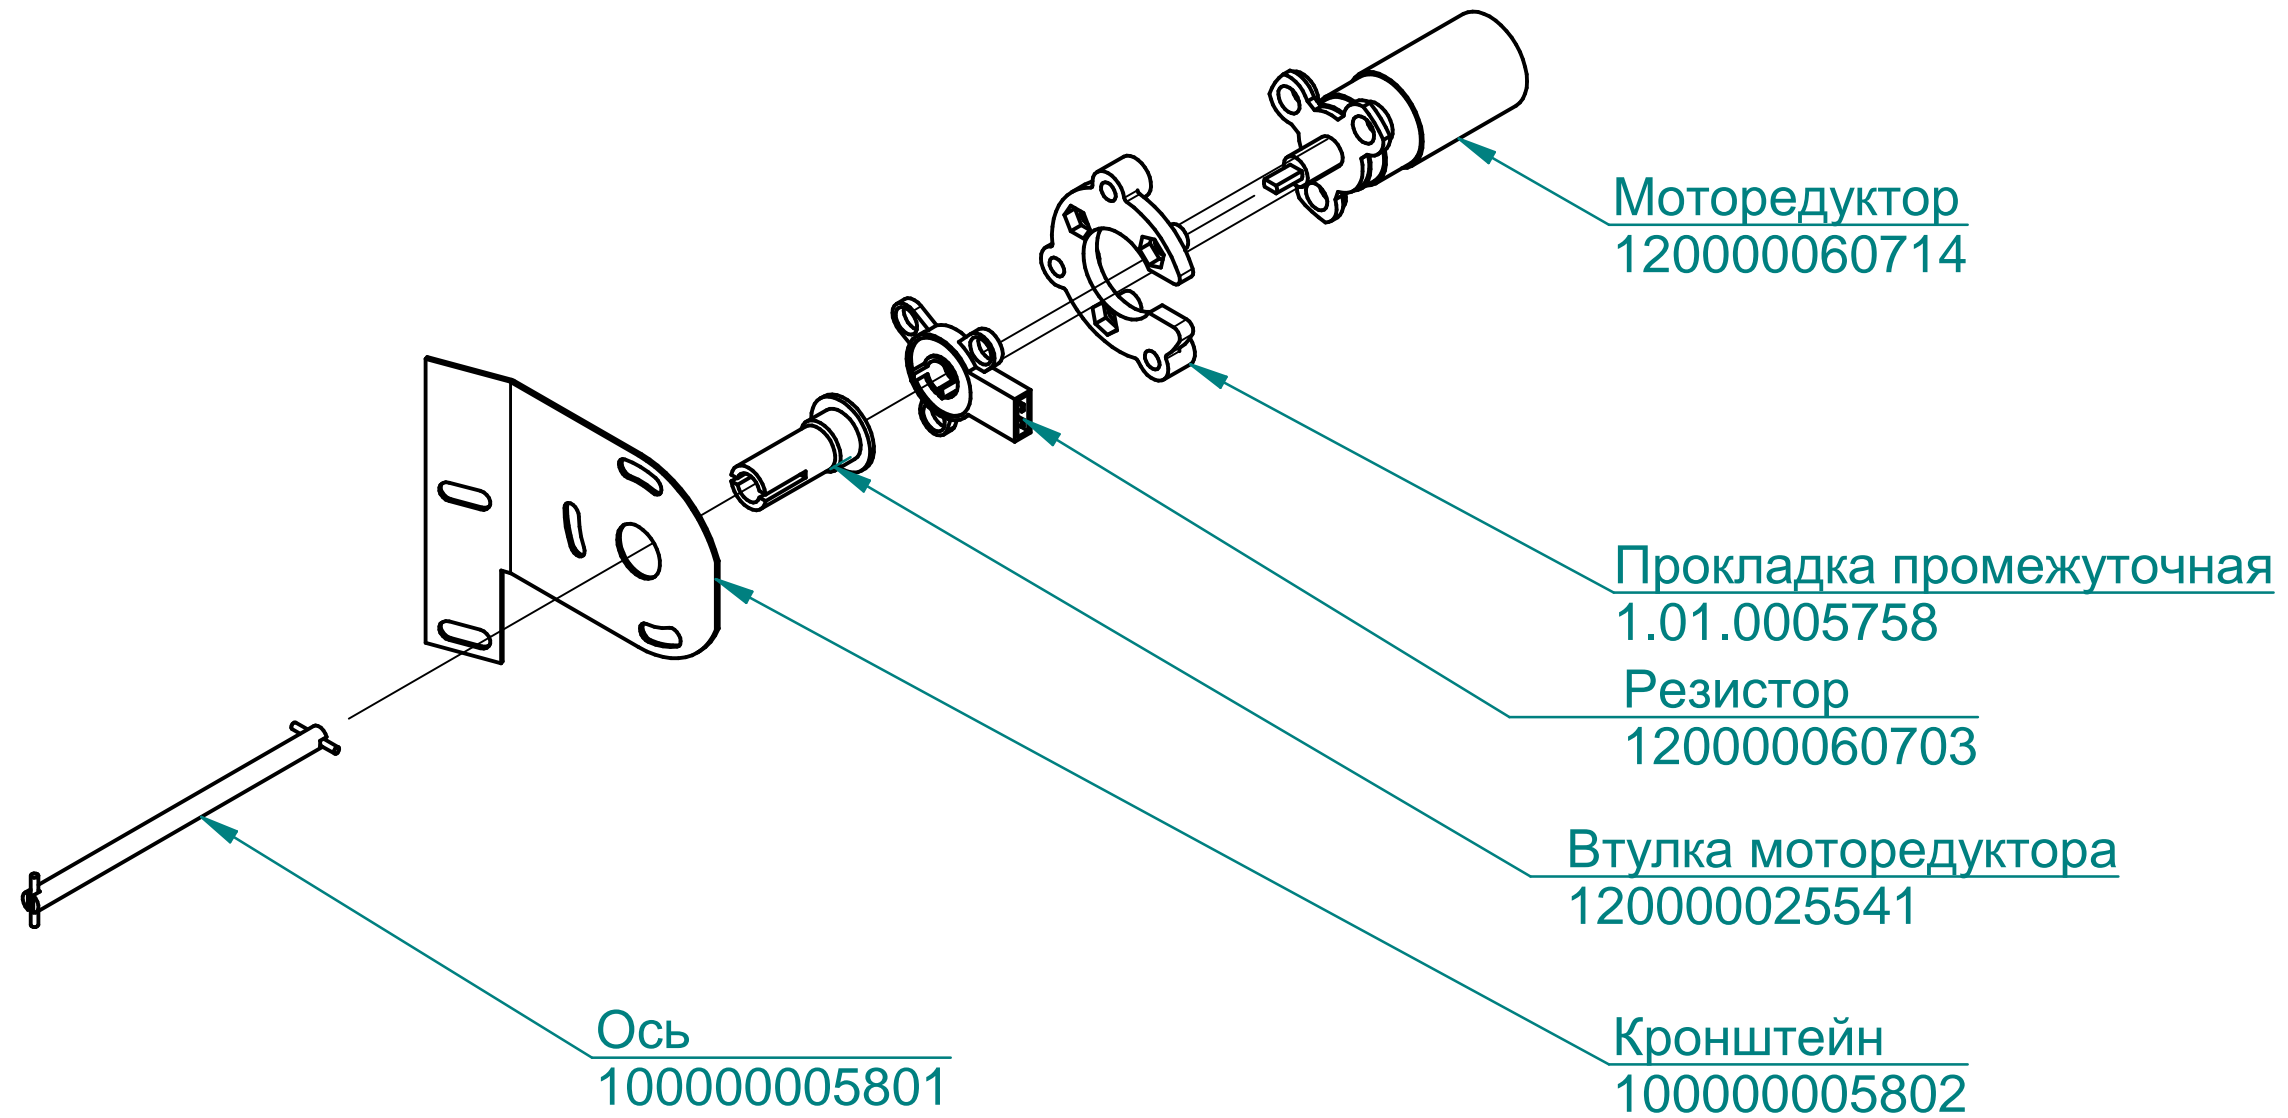

ПКА20-11ПП2.5228.008РС

Пароконвектомат
ПКА20-1/1ПП2