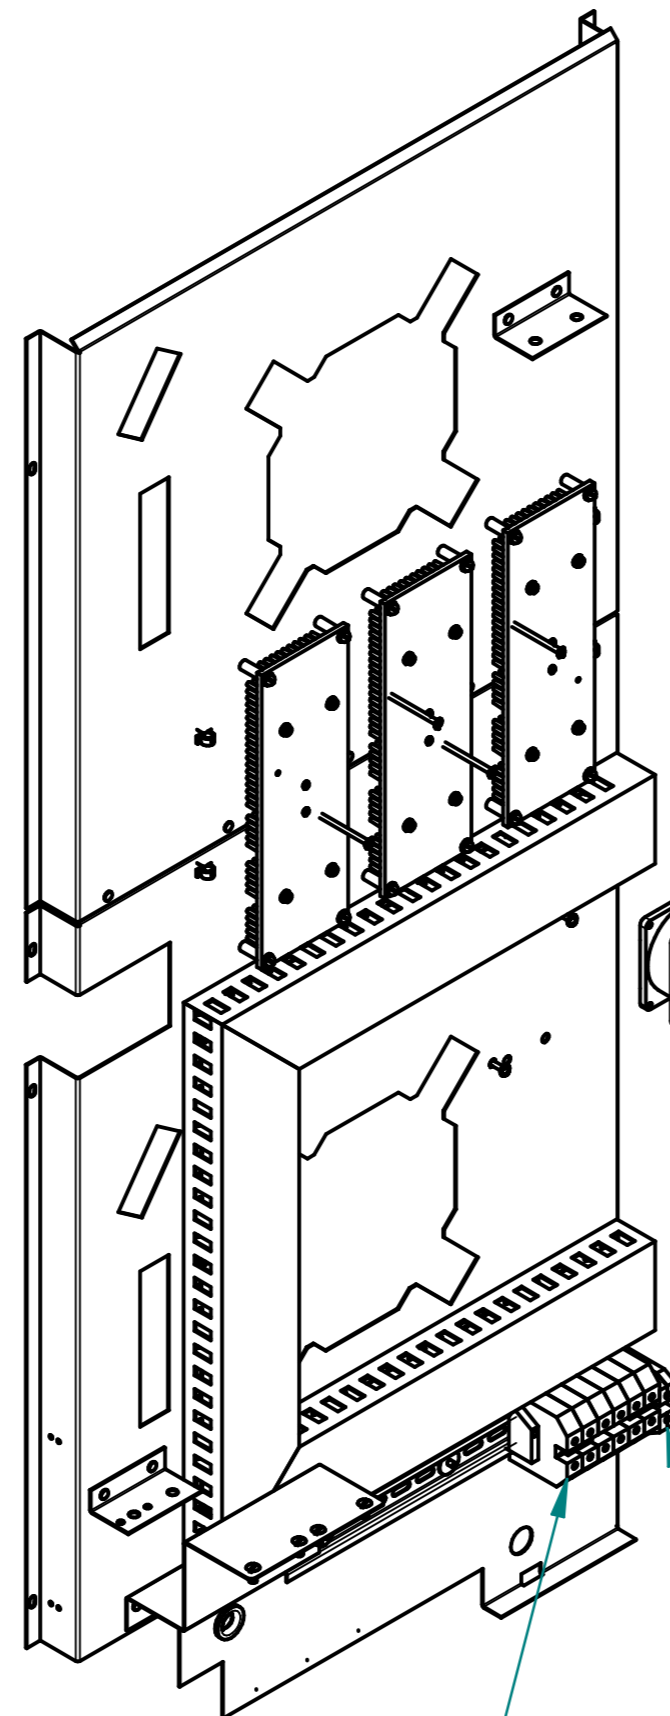

ПКА20-11ПП2.5228.007РС

Пароконвектомат
ПКА20-1/1ПП2

Термовыключатель 160°C
120000061005

Дозатор моющих
120000025554

Дозатор ополаскивающий
120000025553

Клемма WDU 35
120000060628

Термовыключатель 320°C
12000006819

Вентилятор 80x80
120000060430