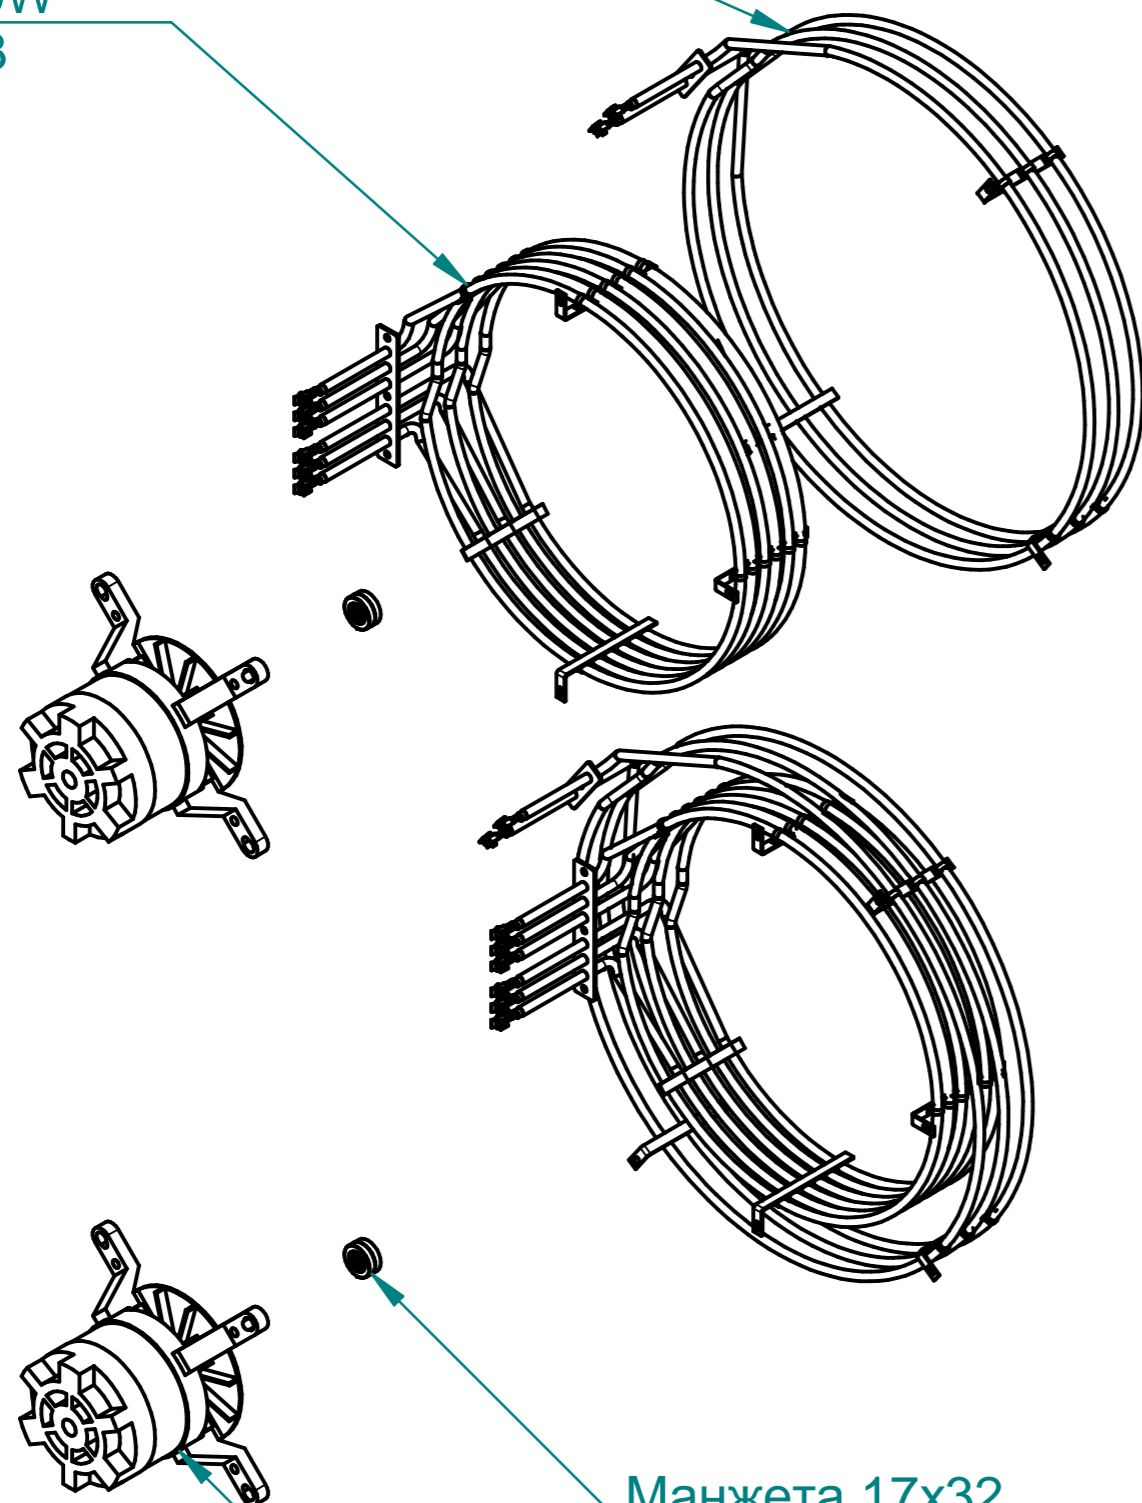

Щит монтажный
ПКА20-11ПП2.5228.007РС

Рукав 25
100000005840

Основание
ПКА20-11ПП2.5228.006РС

ПКА20-11ПП2.5228.002РС

Пароконвектомат
ПКА20-1/1ПП2

ПКА20-1ПП2.5228.003РС

Пароконвектомат
ПКА20-1/1ПП2

ПКА20-11ПП2.5228.004РС

Пароконвектомат
ПКА20-1/1ПП2

ТЭН 537-С-8,5/5,0К230
120000060476

ТЭН БЗ-12000W
120000060113

Манжета 17x32
120000020011

Двигатель
120000060635

Лампочка
120000060475

Корпус светильника
120000060440

Прокладка светильника
120000060604