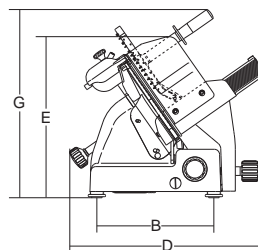

# CANOVA

- Linea arrotondata priva di spigoli e viti a vista
- Perno di scorrimento, cromato rettificato e lappato
- Boccole di scorrimento autolubrificanti
- Paracolpi su carrello in gomma vulcanizzata
- Coperchio supporto vela smontabile
- Parafetta in acciaio inox con incastro a baionetta
- Tutte le minuterie acciaio inox
- Sistema di tenuta stagna su puleggia
- 41 mm di distanza fra lama e corpo macchina
- Copertura inferiore
- Affilatoio con vaschetta inferiore di protezione
- Estrattore lama di serie versione 300
- Inclinazione lama 38°

### CANOVA TOP

- Manopole alluminio / Piedini in alluminio telescopici con base in gomma / Pulsanti IP 67 in acciaio inox.

CANOVA 300 TOP

- *Rounded design and no sharp edges and visible screws*
- *Chrome plated ground and lapped slide rod*
- *Self lubricating slide rod bushings*
- *Vulcanized rubber stops on carriage*
- *Removable support cover for thickness gauge plate*
- *Stainless steel slice deflector with bayonet fitting*
- *Stainless steel screws and fittings*
- *Enclosed and sealed belt pulley*
- *41 mm distance between blade and motor*
- *Bottom cover*
- *Built in sharpening tool with bottom protection*
- *Standard Blade Removal Tool (BRT) for 300 ver*
- *38° blade inclination*

Ampio spazio tra lama e corpo macchina  
More space between blade and body machine

Spazioso piano per appoggio prodotto  
Large tray

### CANOVA TOP

- Aluminium knobs / Aluminium telescopic feet with rubber base / Stainless steel pushbuttons with IP67 protection rating

	mm-inch	watt-Hp	mm	mm	mm	mm	mm	mm	mm	mm	mm	mm	mm	mm	mm	mm	mm	kg	mm	kg
★ Canova 250	250/10"	147/0,20	19	275	240x230	428	290	560	495	365	660	500	550	230	140	190	175	24.5	800x600x520	27
★ Canova 275	275/11"	210/0,29	19	275	240x230	428	290	580	495	360	650	495	530	230	155	208	185	25.5	800x600x520	28
★ Canova 300	300/12"	210/0,29	19	275	250x275	428	290	590	495	355	640	495	515	260	175	223	207	26.5	800x600x520	29