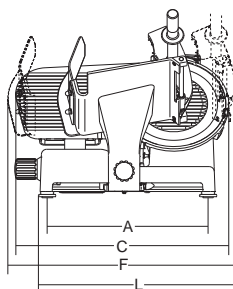

# CANOVA

- Linea arrotondata priva di spigoli e viti a vista
- Perno di scorrimento, cromato rettificato e lappato
- Boccole di scorrimento autolubrificanti
- Paracolpi su carrello in gomma vulcanizzata
- Coperchio supporto vela smontabile
- Parafetta in acciaio inox con incastro a baionetta
- Tutte le minuterie acciaio inox
- Sistema di tenuta stagna su puleggia
- 41 mm di distanza fra lama e corpo macchina
- Copertura inferiore
- Affilatoio con vaschetta inferiore di protezione
- Estrattore lama di serie versione 300
- Inclinazione lama 38°

### CANOVA TOP

- Manopole alluminio / Piedini in alluminio telescopici con base in gomma / Pulsanti IP 67 in acciaio inox.

CANOVA 300 TOP

- *Rounded design and no sharp edges and visible screws*
- *Chrome plated ground and lapped slide rod*
- *Self lubricating slide rod bushings*
- *Vulcanized rubber stops on carriage*
- *Removable support cover for thickness gauge plate*
- *Stainless steel slice deflector with bayonet fitting*
- *Stainless steel screws and fittings*
- *Enclosed and sealed belt pulley*
- *41 mm distance between blade and motor*
- *Bottom cover*
- *Built in sharpening tool with bottom protection*
- *Standard Blade Removal Tool (BRT) for 300 ver*
- *38° blade inclination*

Ampio spazio tra lama e corpo macchina  
More space between blade and body machine

Spazioso piano per appoggio prodotto  
Large tray

### CANOVA TOP

- Aluminium knobs / Aluminium telescopic feet with rubber base / Stainless steel pushbuttons with IP67 protection rating

	mm-inch	watt-Hp	mm	mm	mm	mm	mm	mm	mm	mm	mm	mm	mm	mm	mm	mm	mm	kg	mm	kg
★ Canova 250	250/10"	147/0,20	19	275	240x230	428	290	560	495	365	660	500	550	230	140	190	175	24.5	800x600x520	27
★ Canova 275	275/11"	210/0,29	19	275	240x230	428	290	580	495	360	650	495	530	230	155	208	185	25.5	800x600x520	28
★ Canova 300	300/12"	210/0,29	19	275	250x275	428	290	590	495	355	640	495	515	260	175	223	207	26.5	800x600x520	29