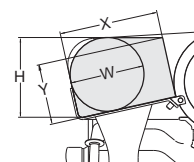

# CANOVA

- Linea arrotondata priva di spigoli e viti a vista
- Perno di scorrimento, cromato rettificato e lappato
- Boccole di scorrimento autolubrificanti
- Paracolpi su carrello in gomma vulcanizzata
- Coperchio supporto vela smontabile
- Parafetta in acciaio inox con incastro a baionetta
- Tutte le minuterie acciaio inox
- Sistema di tenuta stagna su puleggia
- 41 mm di distanza fra lama e corpo macchina
- Copertura inferiore
- Affilatoio con vaschetta inferiore di protezione
- Estrattore lama di serie versione 300
- Inclinazione lama 38°

### CANOVA TOP

- Manopole alluminio / Piedini in alluminio telescopici con base in gomma / Pulsanti IP 67 in acciaio inox.

CANOVA 300 TOP

- *Rounded design and no sharp edges and visible screws*
- *Chrome plated ground and lapped slide rod*
- *Self lubricating slide rod bushings*
- *Vulcanized rubber stops on carriage*
- *Removable support cover for thickness gauge plate*
- *Stainless steel slice deflector with bayonet fitting*
- *Stainless steel screws and fittings*
- *Enclosed and sealed belt pulley*
- *41 mm distance between blade and motor*
- *Bottom cover*
- *Built in sharpening tool with bottom protection*
- *Standard Blade Removal Tool (BRT) for 300 ver*
- *38° blade inclination*

Ampio spazio tra lama e corpo macchina  
More space between blade and body machine

Spazioso piano per appoggio prodotto  
Large tray

### CANOVA TOP

- Aluminium knobs / Aluminium telescopic feet with rubber base / Stainless steel pushbuttons with IP67 protection rating

	mm-inch	watt-Hp	mm	mm	mm	mm	mm	mm	mm	mm	mm	mm	mm	mm	mm	mm	mm	kg	mm	kg
★ Canova 250	250/10"	147/0,20	19	275	240x230	428	290	560	495	365	660	500	550	230	140	190	175	24.5	800x600x520	27
★ Canova 275	275/11"	210/0,29	19	275	240x230	428	290	580	495	360	650	495	530	230	155	208	185	25.5	800x600x520	28
★ Canova 300	300/12"	210/0,29	19	275	250x275	428	290	590	495	355	640	495	515	260	175	223	207	26.5	800x600x520	29