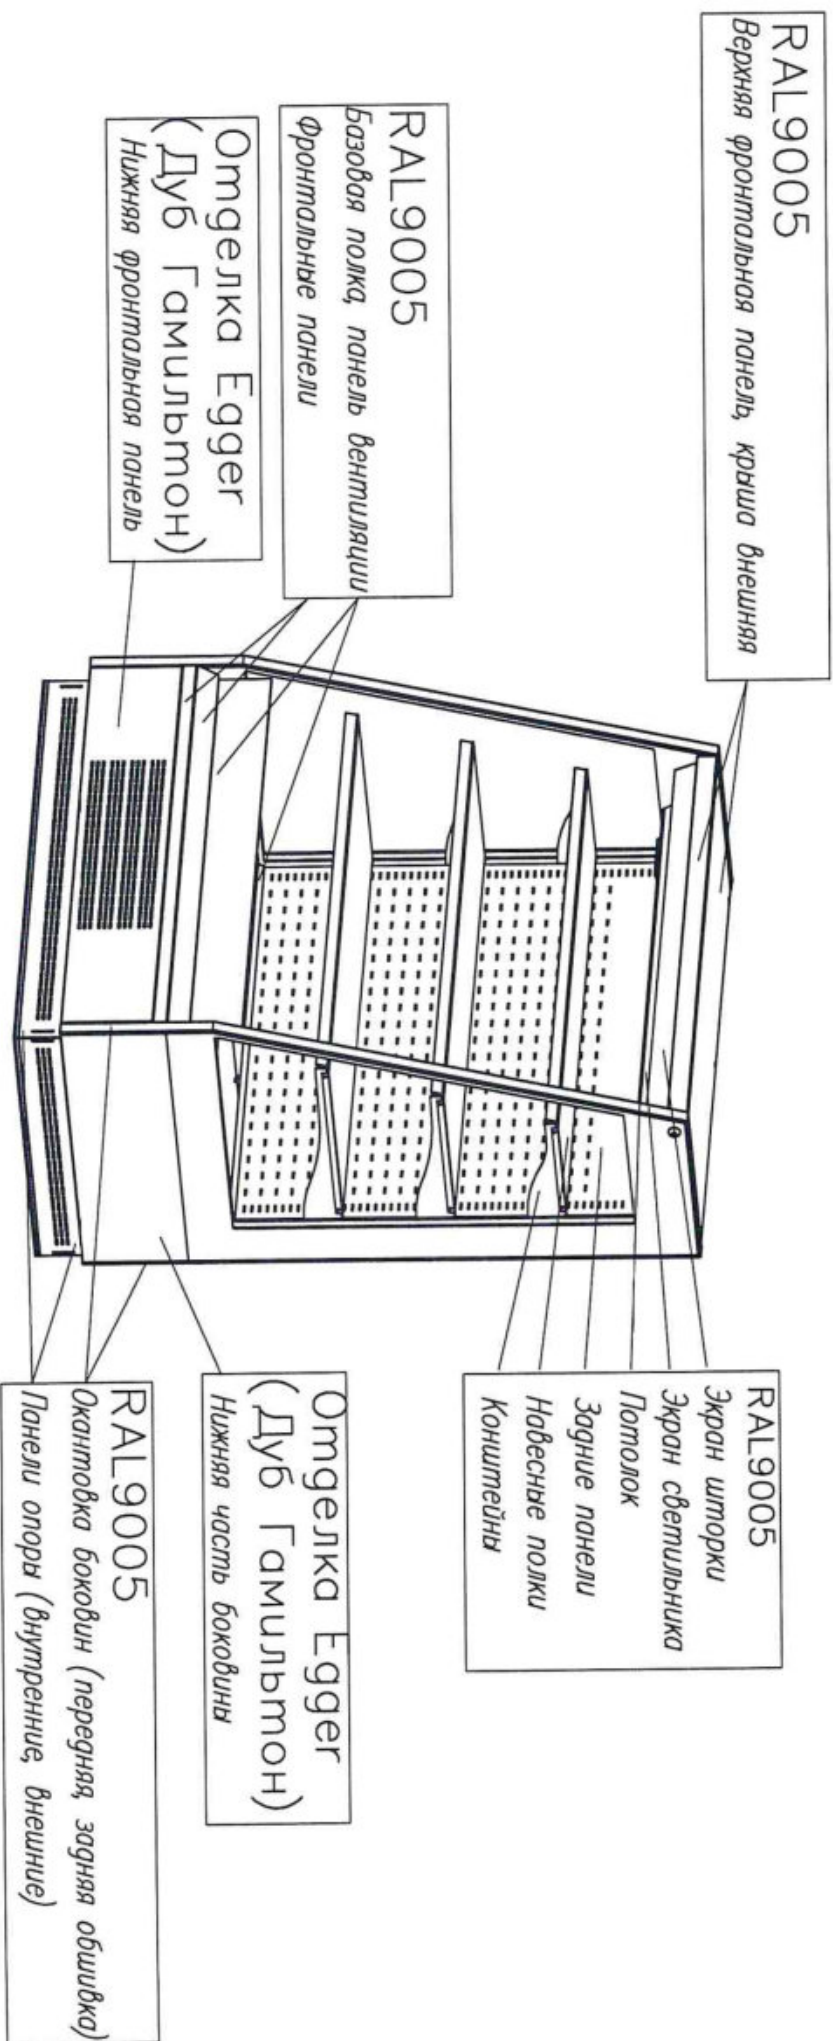

# ЦВЕТ ПО СХЕМЕ СТАНДАРТ

F16-08 IM \_\_\_\_\_-2 (версия 2.0) (цвет по схеме стандарт)

## Стандартные цвета RAL:

9016 – БЕЛЫЙ	1016 – ЖЕЛТЫЙ
9006 – СЕРЫЙ	6018 – ЗЕЛЕНый
9005 – ЧЕРНЫЙ	3020 – КРАСНЫЙ
3004 – ГРАНАТ	5017 – СИНИЙ
7024 – ГРАФИТОВЫЙ	1015 – БЕЖЕВЫЙ

ОТ ЗАКАЗЧИКА: \_\_\_\_\_

# Отгелка Еггер

F16-08 IM \_\_\_\_\_-2 (Версия 2.0)

ОТ ЗАКАЗЧИКА: \_\_\_\_\_

ПАТТЕРН МАШИННОГО ОТДЕЛЕНИЯ

F16-08 IM \_\_\_\_\_-2 (версия 2.0) (ПАТТЕРН)

Стандартные цвета RAL:

RAL9005 – ЧЕРНЫЙ

RAL9006 – СЕРЫЙ

ПАТТЕРН:

0108 – ТЕМНЫЙ ДУБ  
0110 – МАРИЕЛЬ

ОТДЕЛКА ЕГГЕР:

Дуб Гамилтмон

ОТ ЗАКАЗЧИКА: \_\_\_\_\_