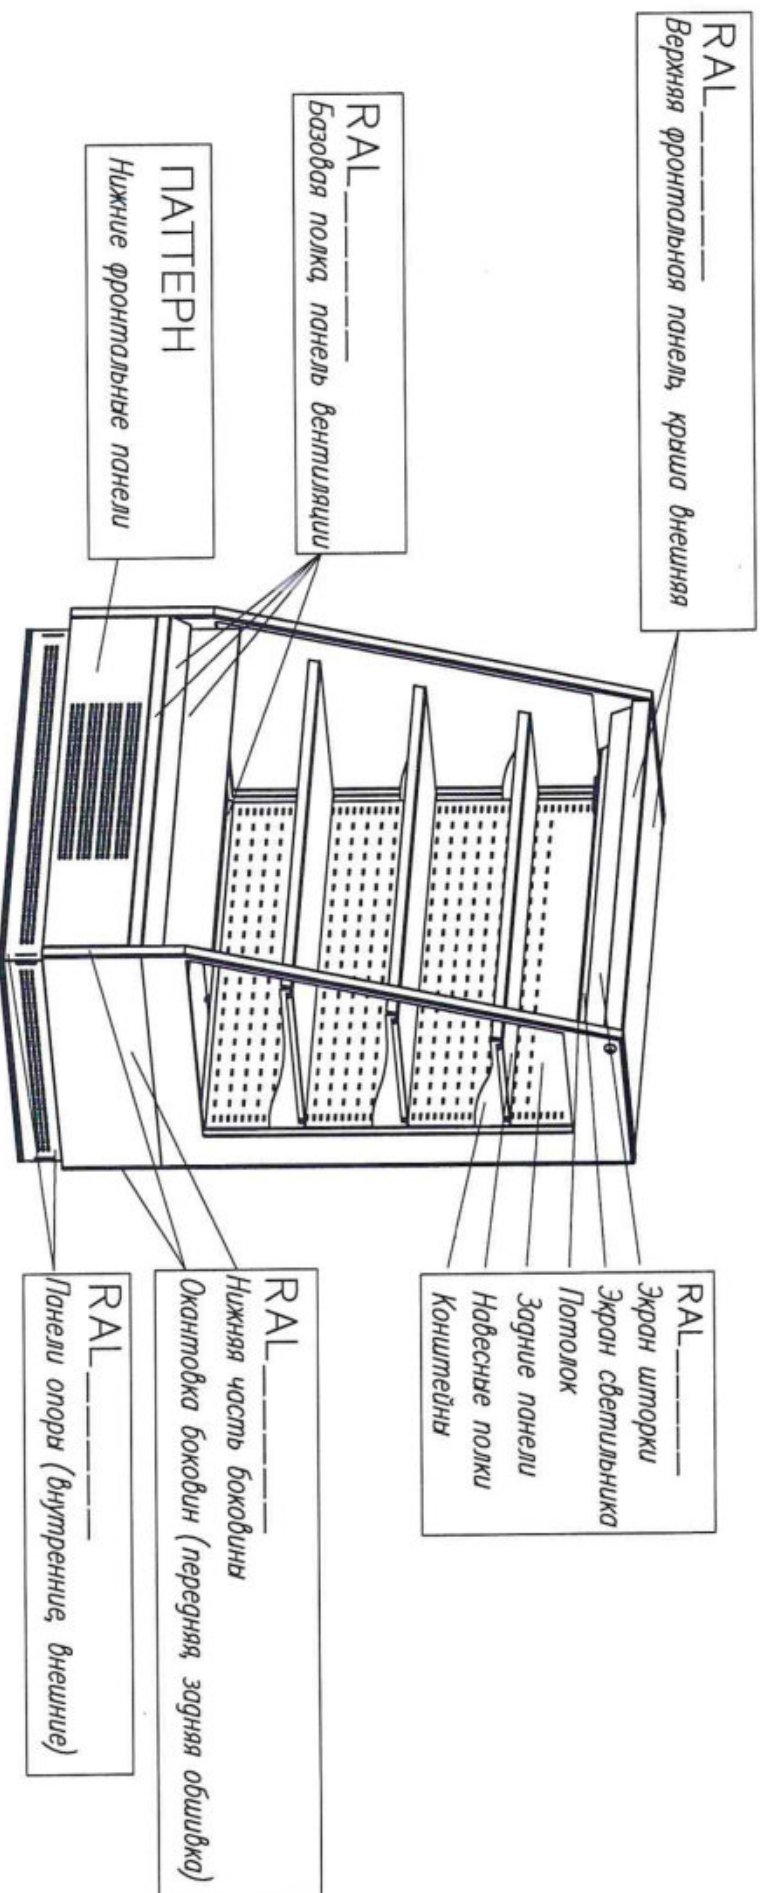

## Стандартные цвета RAL:

9016 – БЕЛЫЙ	1016 – ЖЕЛТЫЙ
9006 – СЕРЫЙ	6018 – ЗЕЛЕНый
9005 – ЧЕРНЫЙ	3020 – КРАСНЫЙ
3004 – ГРАНАТ	5017 – СИНИЙ
7024 – ГРАФИТОВЫЙ	1015 – БЕЖЕВЫЙ

ОТ ЗАКАЗЧИКА: \_\_\_\_\_

# Отгелка Еггер

F16-08 IM \_\_\_\_\_-2 (Версия 2.0)

ОТ ЗАКАЗЧИКА: \_\_\_\_\_

ПАТТЕРН МАШИННОГО ОТДЕЛЕНИЯ

F16-08 IM \_\_\_\_\_-2 (версия 2.0) (ПАТТЕРН)

Стандартные цвета RAL:

RAL9005 – ЧЕРНЫЙ

RAL9006 – СЕРЫЙ

ПАТТЕРН:

0108 – ТЕМНЫЙ ДУБ  
0110 – МАРИЕЛЬ

ОТДЕЛКА ЕГГЕР:

Дуб Гамилтмон

ОТ ЗАКАЗЧИКА: \_\_\_\_\_