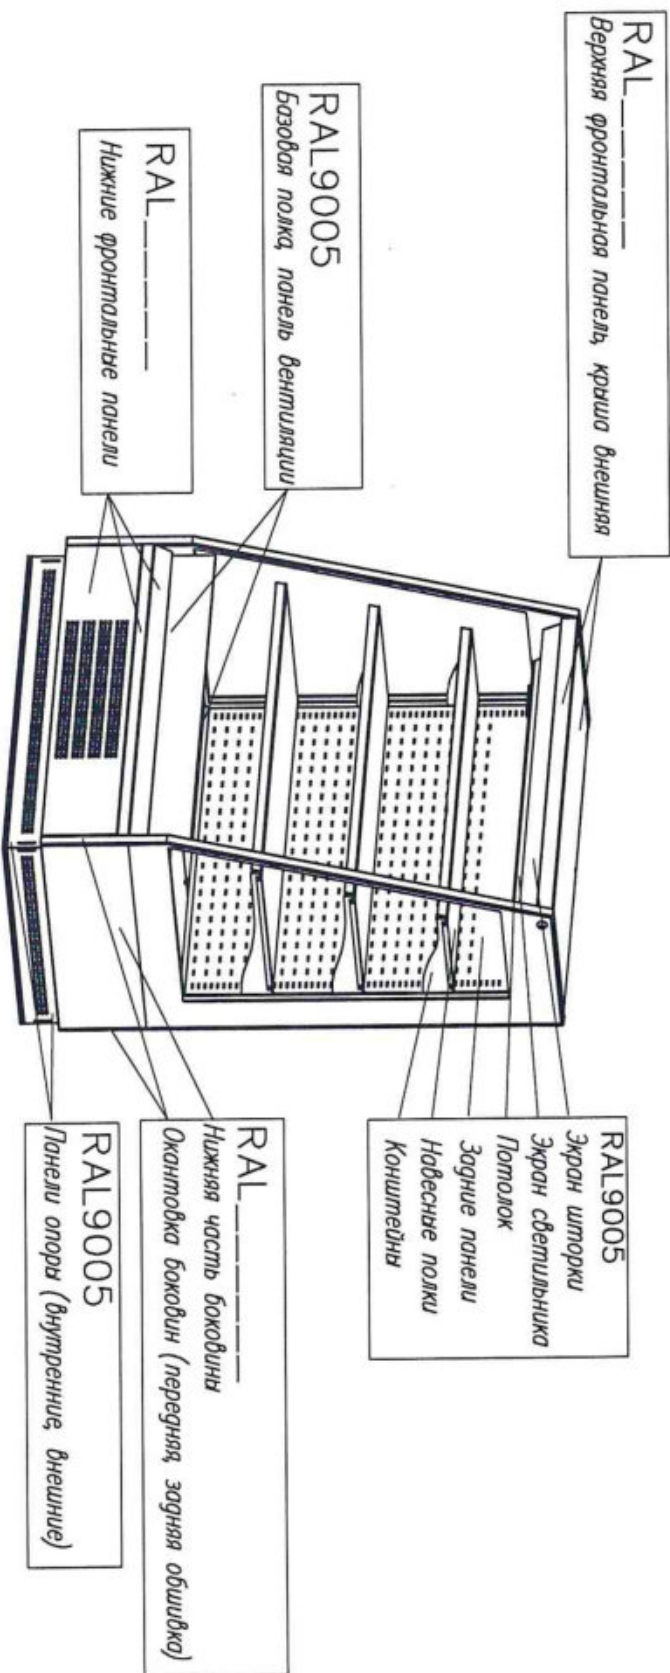

# ЦВЕТ ПО СХЕМЕ СТАНДАРТ

F16-08 IM \_\_\_\_\_-2 (версия 2.0) (цвет по схеме стандарт)

## Стандартные цвета RAL:

9016 – БЕЛЫЙ	1016 – ЖЕЛТЫЙ
9006 – СЕРЫЙ	6018 – ЗЕЛЕНый
9005 – ЧЕРНЫЙ	3020 – КРАСНЫЙ
3004 – ГРАНАТ	5017 – СИНИЙ
7024 – ГРАФИТОВЫЙ	1015 – БЕЖЕВЫЙ

ОТ ЗАКАЗЧИКА: \_\_\_\_\_

# Отгелка Еггер

F16-08 IM \_\_\_\_\_-2 (Версия 2.0)

ОТ ЗАКАЗЧИКА: \_\_\_\_\_

ПАТТЕРН МАШИННОГО ОТДЕЛЕНИЯ

F16-08 IM \_\_\_\_\_-2 (версия 2.0) (ПАТТЕРН)

Стандартные цвета RAL:

RAL9005 – ЧЕРНЫЙ

RAL9006 – СЕРЫЙ

ПАТТЕРН:

0108 – ТЕМНЫЙ ДУБ  
0110 – МАРИЕЛЬ

ОТДЕЛКА ЕГГЕР:

Дуб Гамилтмон

ОТ ЗАКАЗЧИКА: \_\_\_\_\_