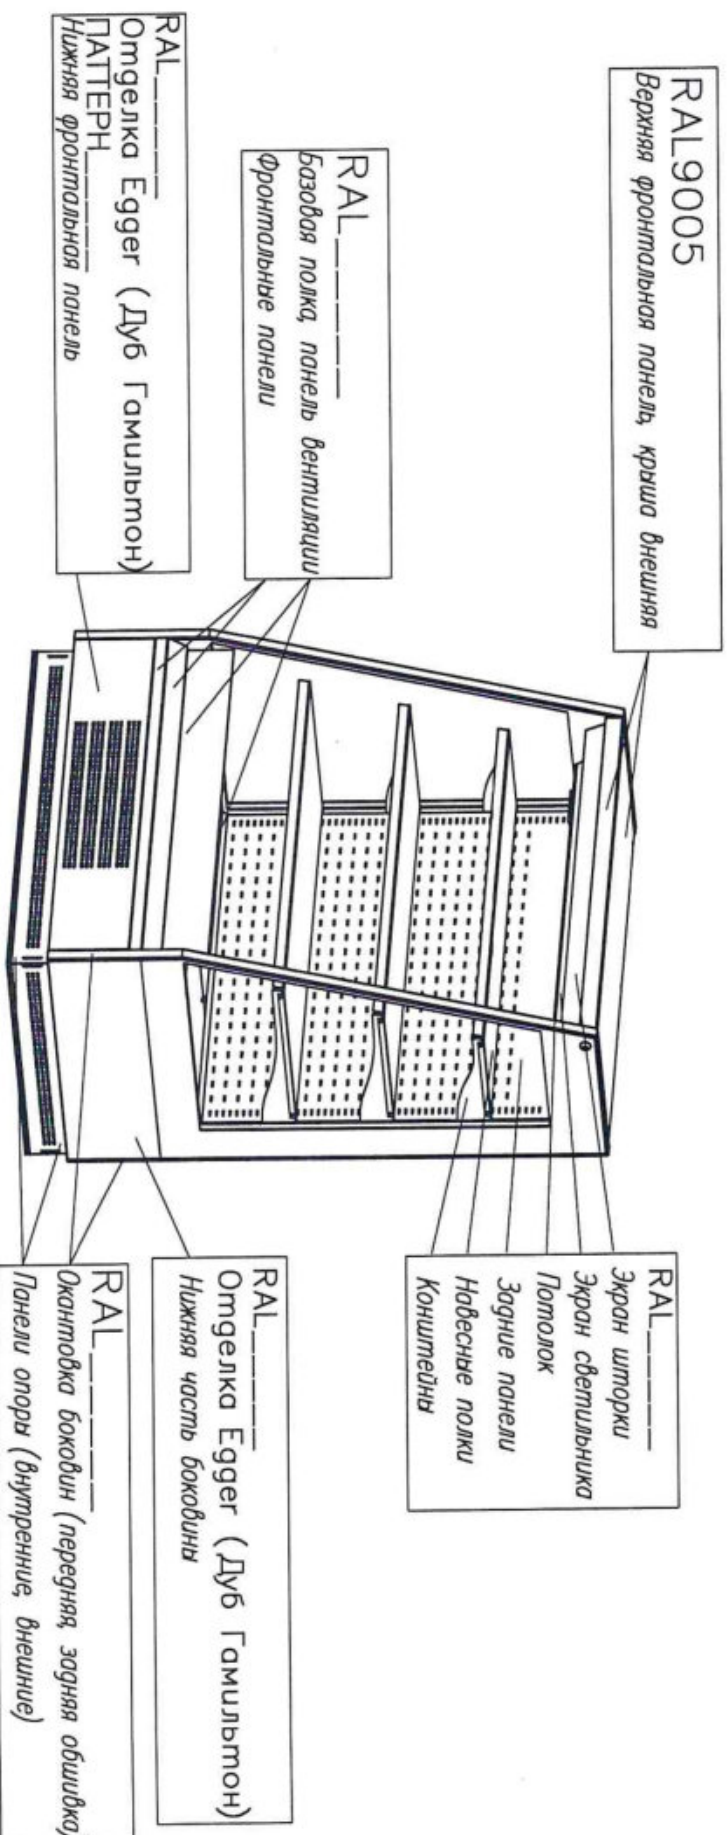

ИНДИВИДУАЛЬНОЕ ИСПОЛНЕНИЕ

F16-08 IM _____-2 (Версия 2.0) (индивидуальное исполнение)

Любые цвета по таблице RAL

ПАТТЕРН:

0108 – ТЕМНЫЙ ДУБ
0110 – МАРИЕЛЬ

ОТДЕЛКА ЕГГЕР:

Дуб Гамилтмон

ОТ ЗАКАЗЧИКА: _____