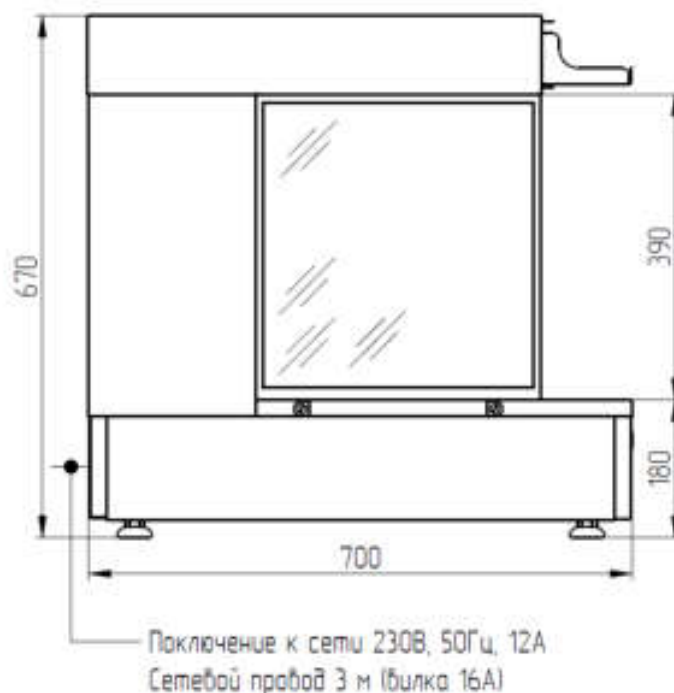

202058 RLFSL-IR6 Станция упаковки картофеля фри настольная, таймер, 560 мм

208589 RLFSL-IR6M Станция упаковки картофеля фри настольная, э/мех. рег, 560 мм

Общее описание

Станция для картофеля фри настольная предназначена для поддержания картофеля в теплом состоянии при помощи керамических нагревающих элементов сверху и подогрева ванны снизу. Станция комбинируется с фритюрницами, которые можно расположить справа или слева от нее (в зависимости от этого, торцевое стекло может быть переставлено). Поперечный разделитель позволяет хранить несколько видов продуктов. Остатки фритюра свободно стекают через перфорацию, в результате чего продукт не намокает и не пропитывается маслом. В верхней части расположен съемный кронштейн под солонку. В комплекте кронштейн под совок. Сверху предусмотрена светодиодная подсветка. Модель изготовлена из нержавеющей стали и обладает высокой износостойкостью. Отдельные элементы станции, контактирующие с пищевым продуктом, изготовлены из коррозионно-стойкой стали AISI 304.

Технические характеристики

Регулировка температуры от 30С до 90С*

Таймер хранения с кнопкой сброса*

Напряжение — 230 В 50Гц

Номинальная мощность — 2700 Вт

Подключение к сети — кабель 3 м (вилка 16А)

Габаритные размеры (ДхШхВ) — 600х700х670 мм

* только для модели RLFSL-IR6

Поперечный разделитель позволяет хранить несколько видов продуктов. Остатки фритюра свободно стекают через перфорацию, в результате чего продукт не намокает и не пропитывается маслом.