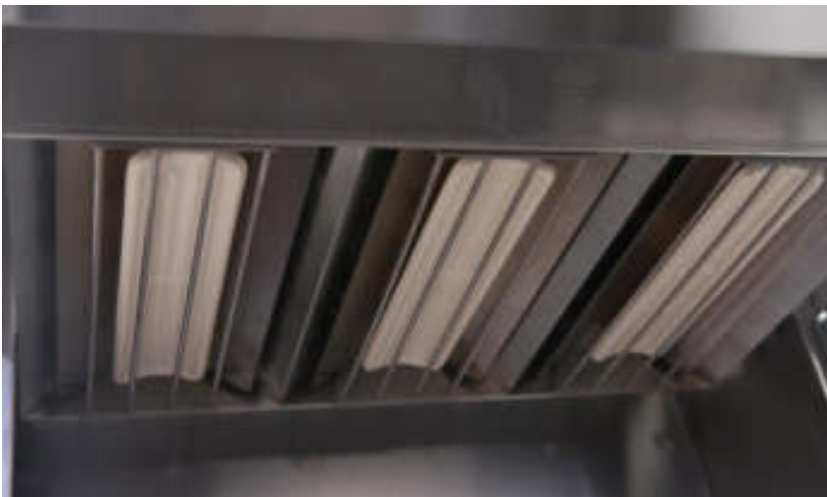

202058 RLFSL-IR6 Станция упаковки картофеля фри настольная, таймер, 560 мм

208589 RLFSL-IR6M Станция упаковки картофеля фри настольная, э/мех. рег, 560 мм

Общее описание

Станция для картофеля фри настольная предназначена для поддержания картофеля в теплом состоянии при помощи керамических нагревающих элементов сверху и подогрева ванны снизу. Станция комбинируется с фритюрницами, которые можно расположить справа или слева от нее (в зависимости от этого, торцевое стекло может быть переставлено). Поперечный разделитель позволяет хранить несколько видов продуктов. Остатки фритюра свободно стекают через перфорацию, в результате чего продукт не намокает и не пропитывается маслом. В верхней части расположен съемный кронштейн под солонку. В комплекте кронштейн под совок. Сверху предусмотрена светодиодная подсветка. Модель изготовлена из нержавеющей стали и обладает высокой износостойкостью. Отдельные элементы станции, контактирующие с пищевым продуктом, изготовлены из коррозионно-стойкой стали AISI 304.

* только для модели RLFSL-IR6

Поперечный разделитель позволяет хранить несколько видов продуктов. Остатки фритюра свободно стекают через перфорацию, в результате чего продукт не намокает и не пропитывается маслом.

. Модель изготовлена из нержавеющей стали и обладает высокой износостойкостью. Отдельные элементы станции, контактирующие с пищевым продуктом, изготовлены из коррозионно-стойкой стали AISI 304.

Поддержания картофеля в теплом состоянии осуществляется при помощи керамических нагревающих элементов сверху и подогрева ванны снизу.