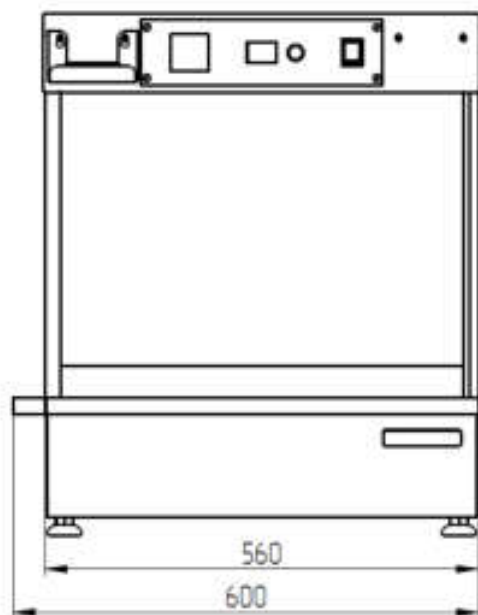

Технические характеристики

Регулировка температуры от 30С до 90С*

Таймер хранения с кнопкой сброса*

Напряжение — 230 В 50Гц

Номинальная мощность — 2700 Вт

Подключение к сети — кабель 3 м (вилка 16А)

Габаритные размеры (ДхШхВ) — 600х700х670 мм

* только для модели RLFSL-IR6

Поперечный разделитель позволяет хранить несколько видов продуктов. Остатки фритюра свободно стекают через перфорацию, в результате чего продукт не намокает и не пропитывается маслом.