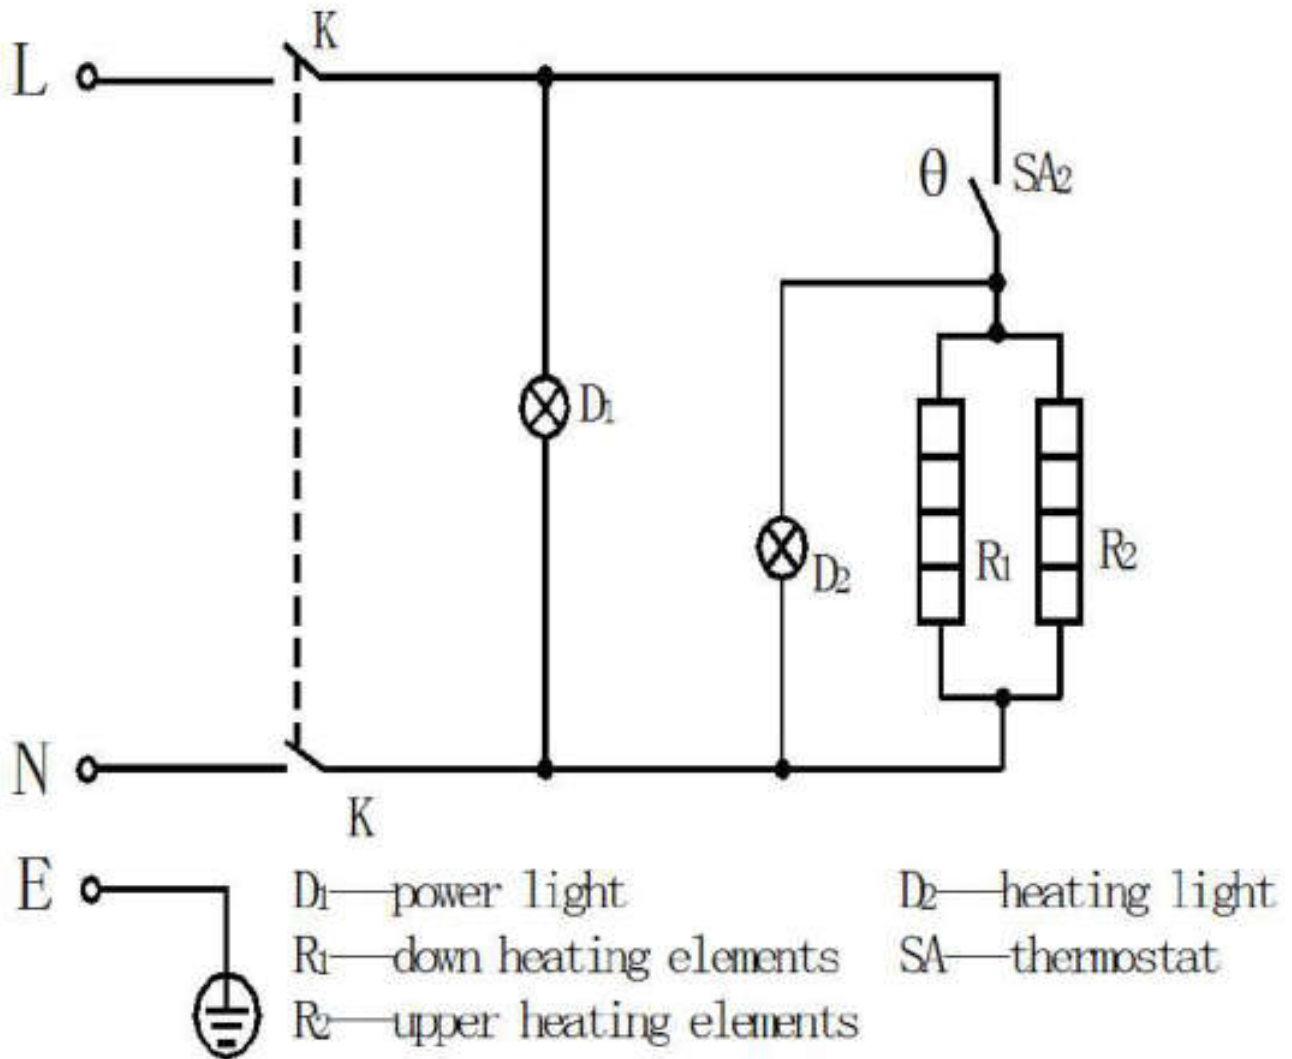

КОНТАКТНЫЙ ГРИЛЬ

ИНСТРУКЦИЯ ПО ЭКСПЛУАТАЦИИ

AIRHOT
CG/CG-FG/CGL/CGL-FG/DCG/DCG-FG

Е. Электрическая схема

Power light – индикатор питания
 Down heating elements – нижние нагревательные элементы
 Upper heating elements – верхние нагревательные элементы
 Heating light – индикатор нагрева
 Thermostat – термостат