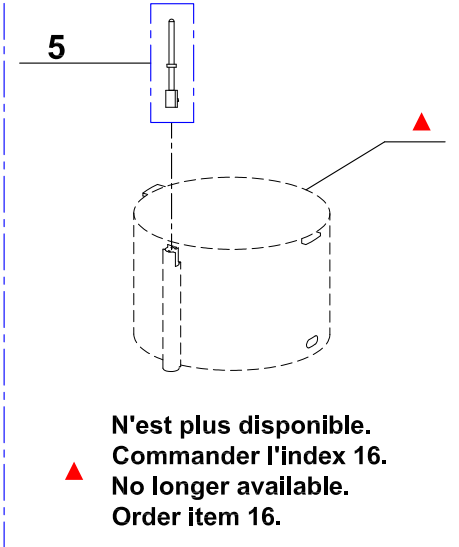

Pour ancienne cuve
For old bowl

Ancienne version
Old version

N° de série / Serial number
785 013 / 398 / 575 / 670