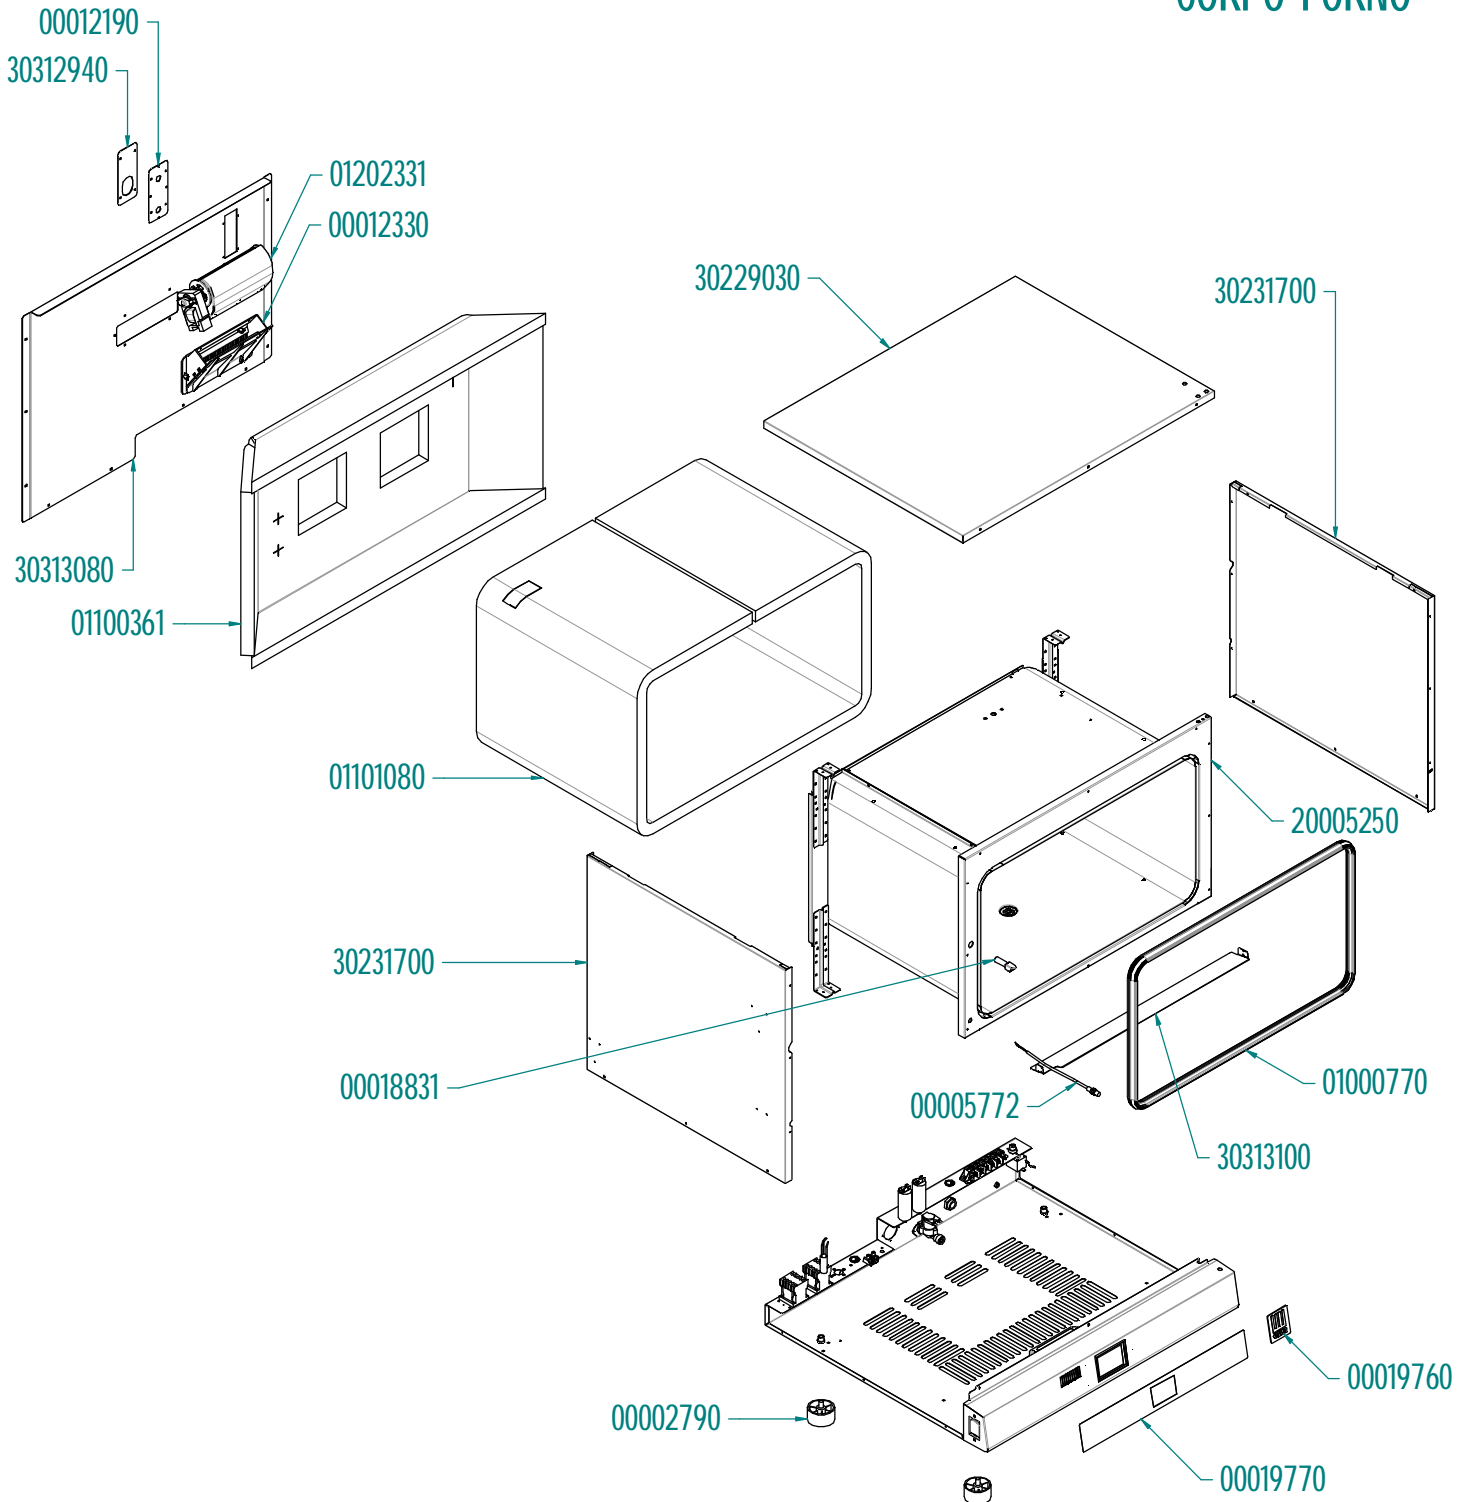

CORPO FORNO