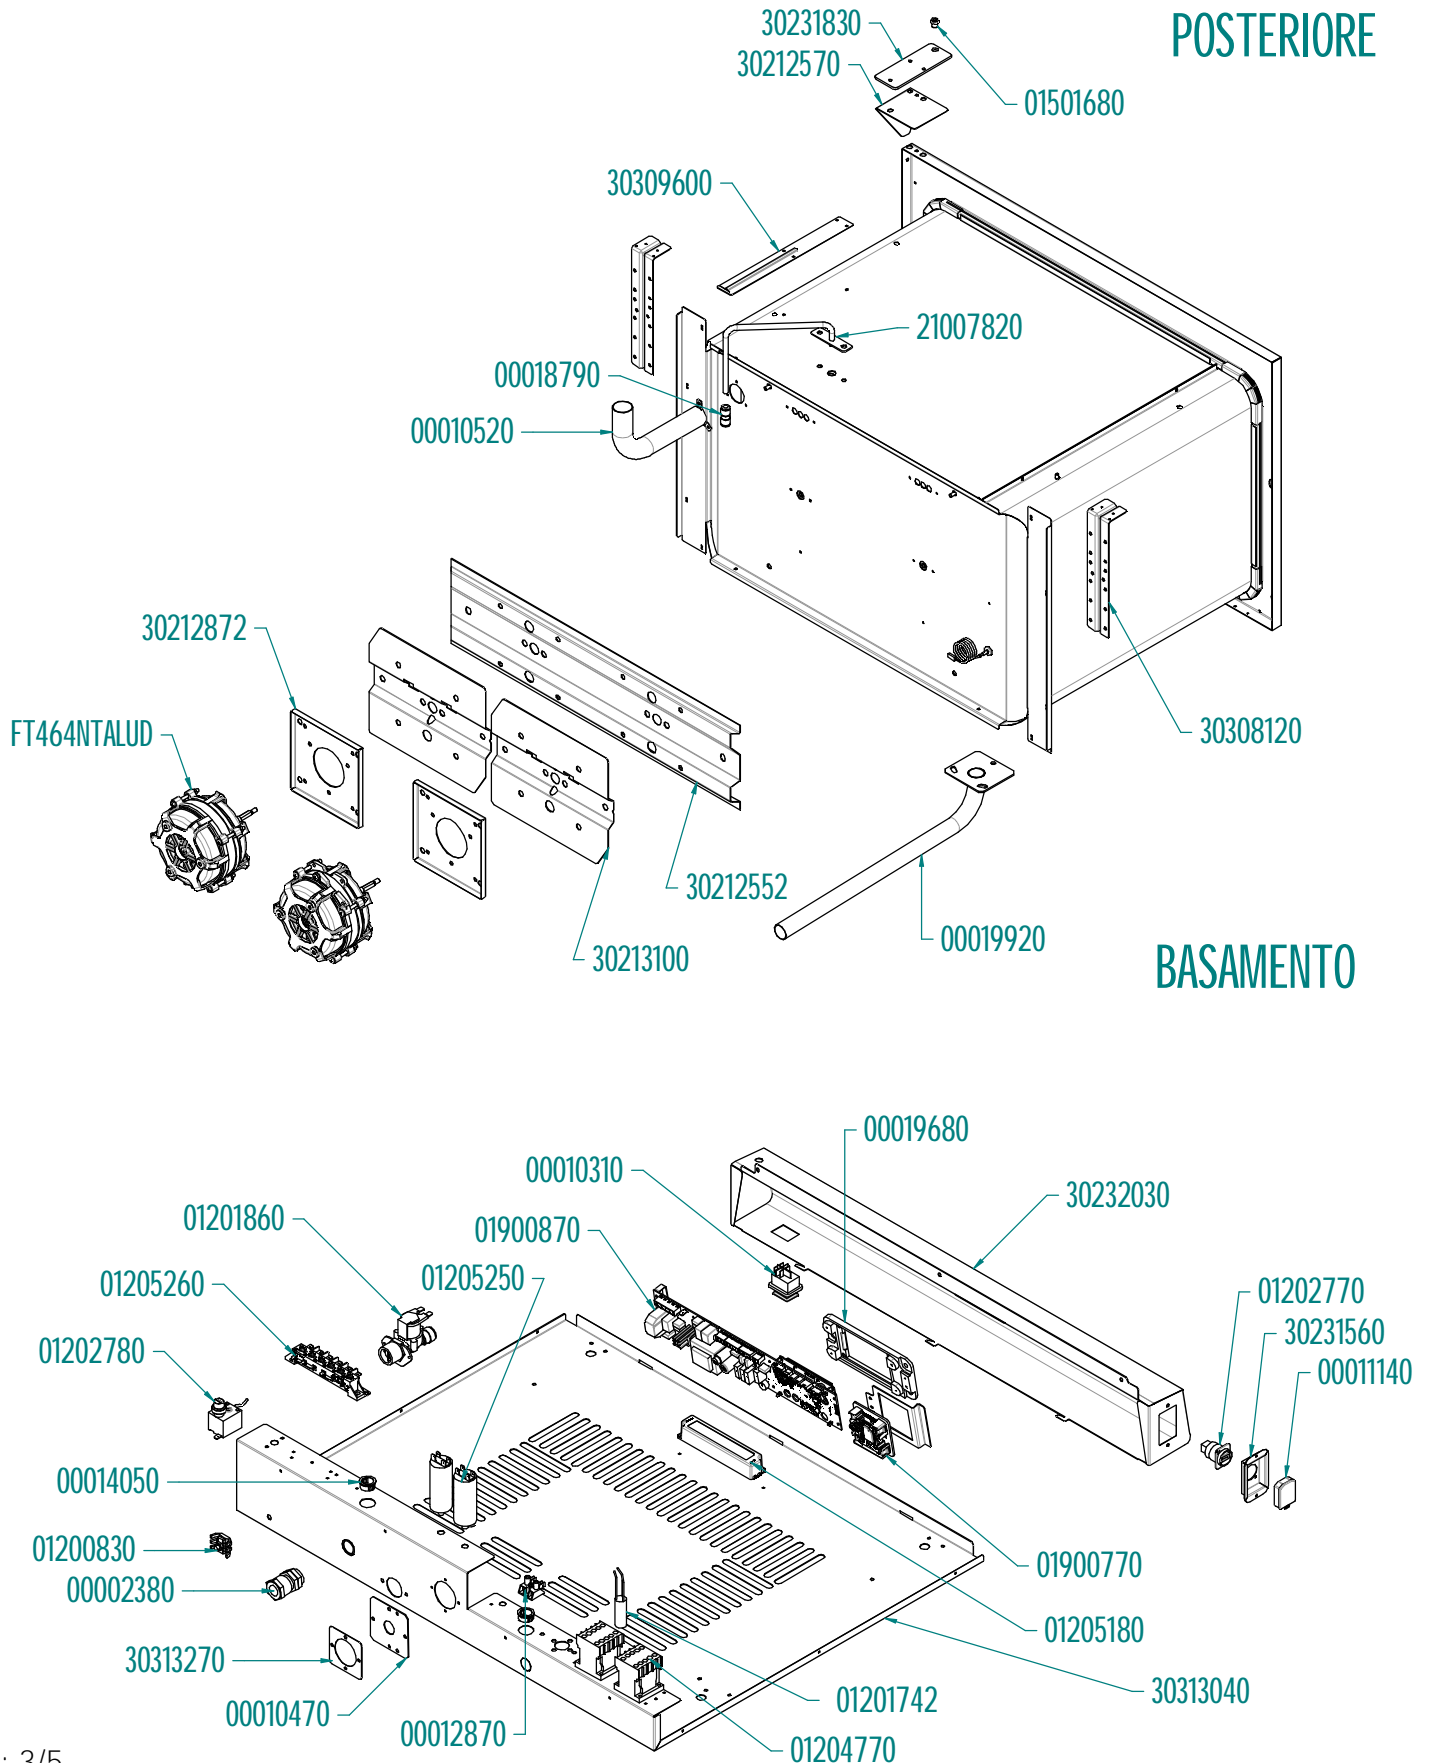

tipo documento:

ESPLOSO - EXPLODED VIEW - VUE ECLATEE -
EXPLOSIONPLAN - VISTA EXPLODIDA -
В РАЗОБРАННОМ ВИДЕ

cod. identificazione

titolo documento/identificazione::

EKF411NTALUD

revisione:

Rev. 0