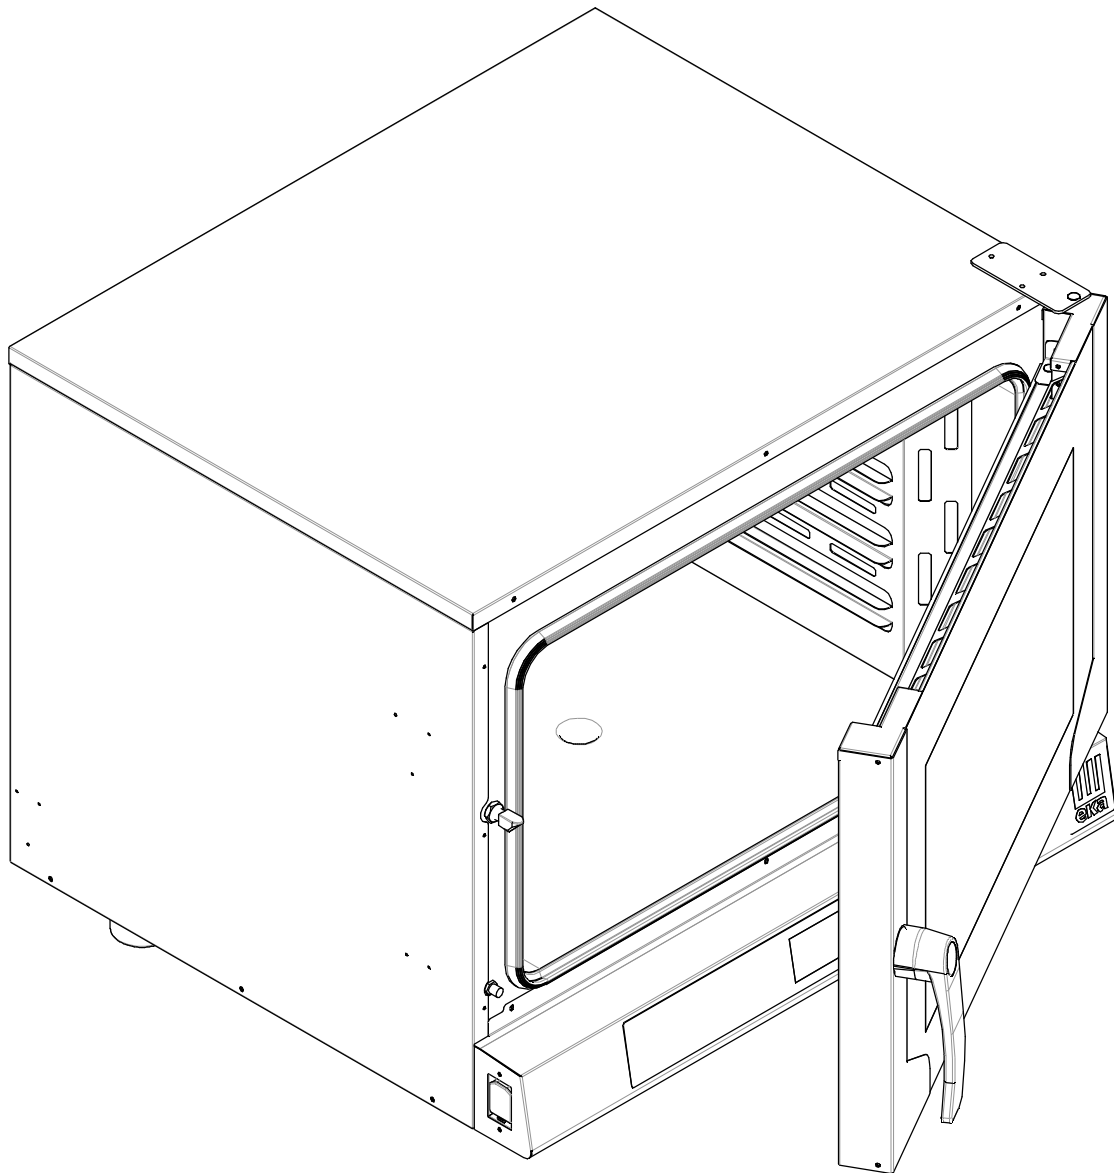

tipo documento:

ESPLOSO - EXPLODED VIEW - VUE ECLATEE -
EXPLOSIONPLAN - VISTA EXPLODIDA -
В РАЗОБРАННОМ ВИДЕ

cod. identificazione

titolo documento/identificazione::

EKF411NTALUD

revisione:

Rev. 0