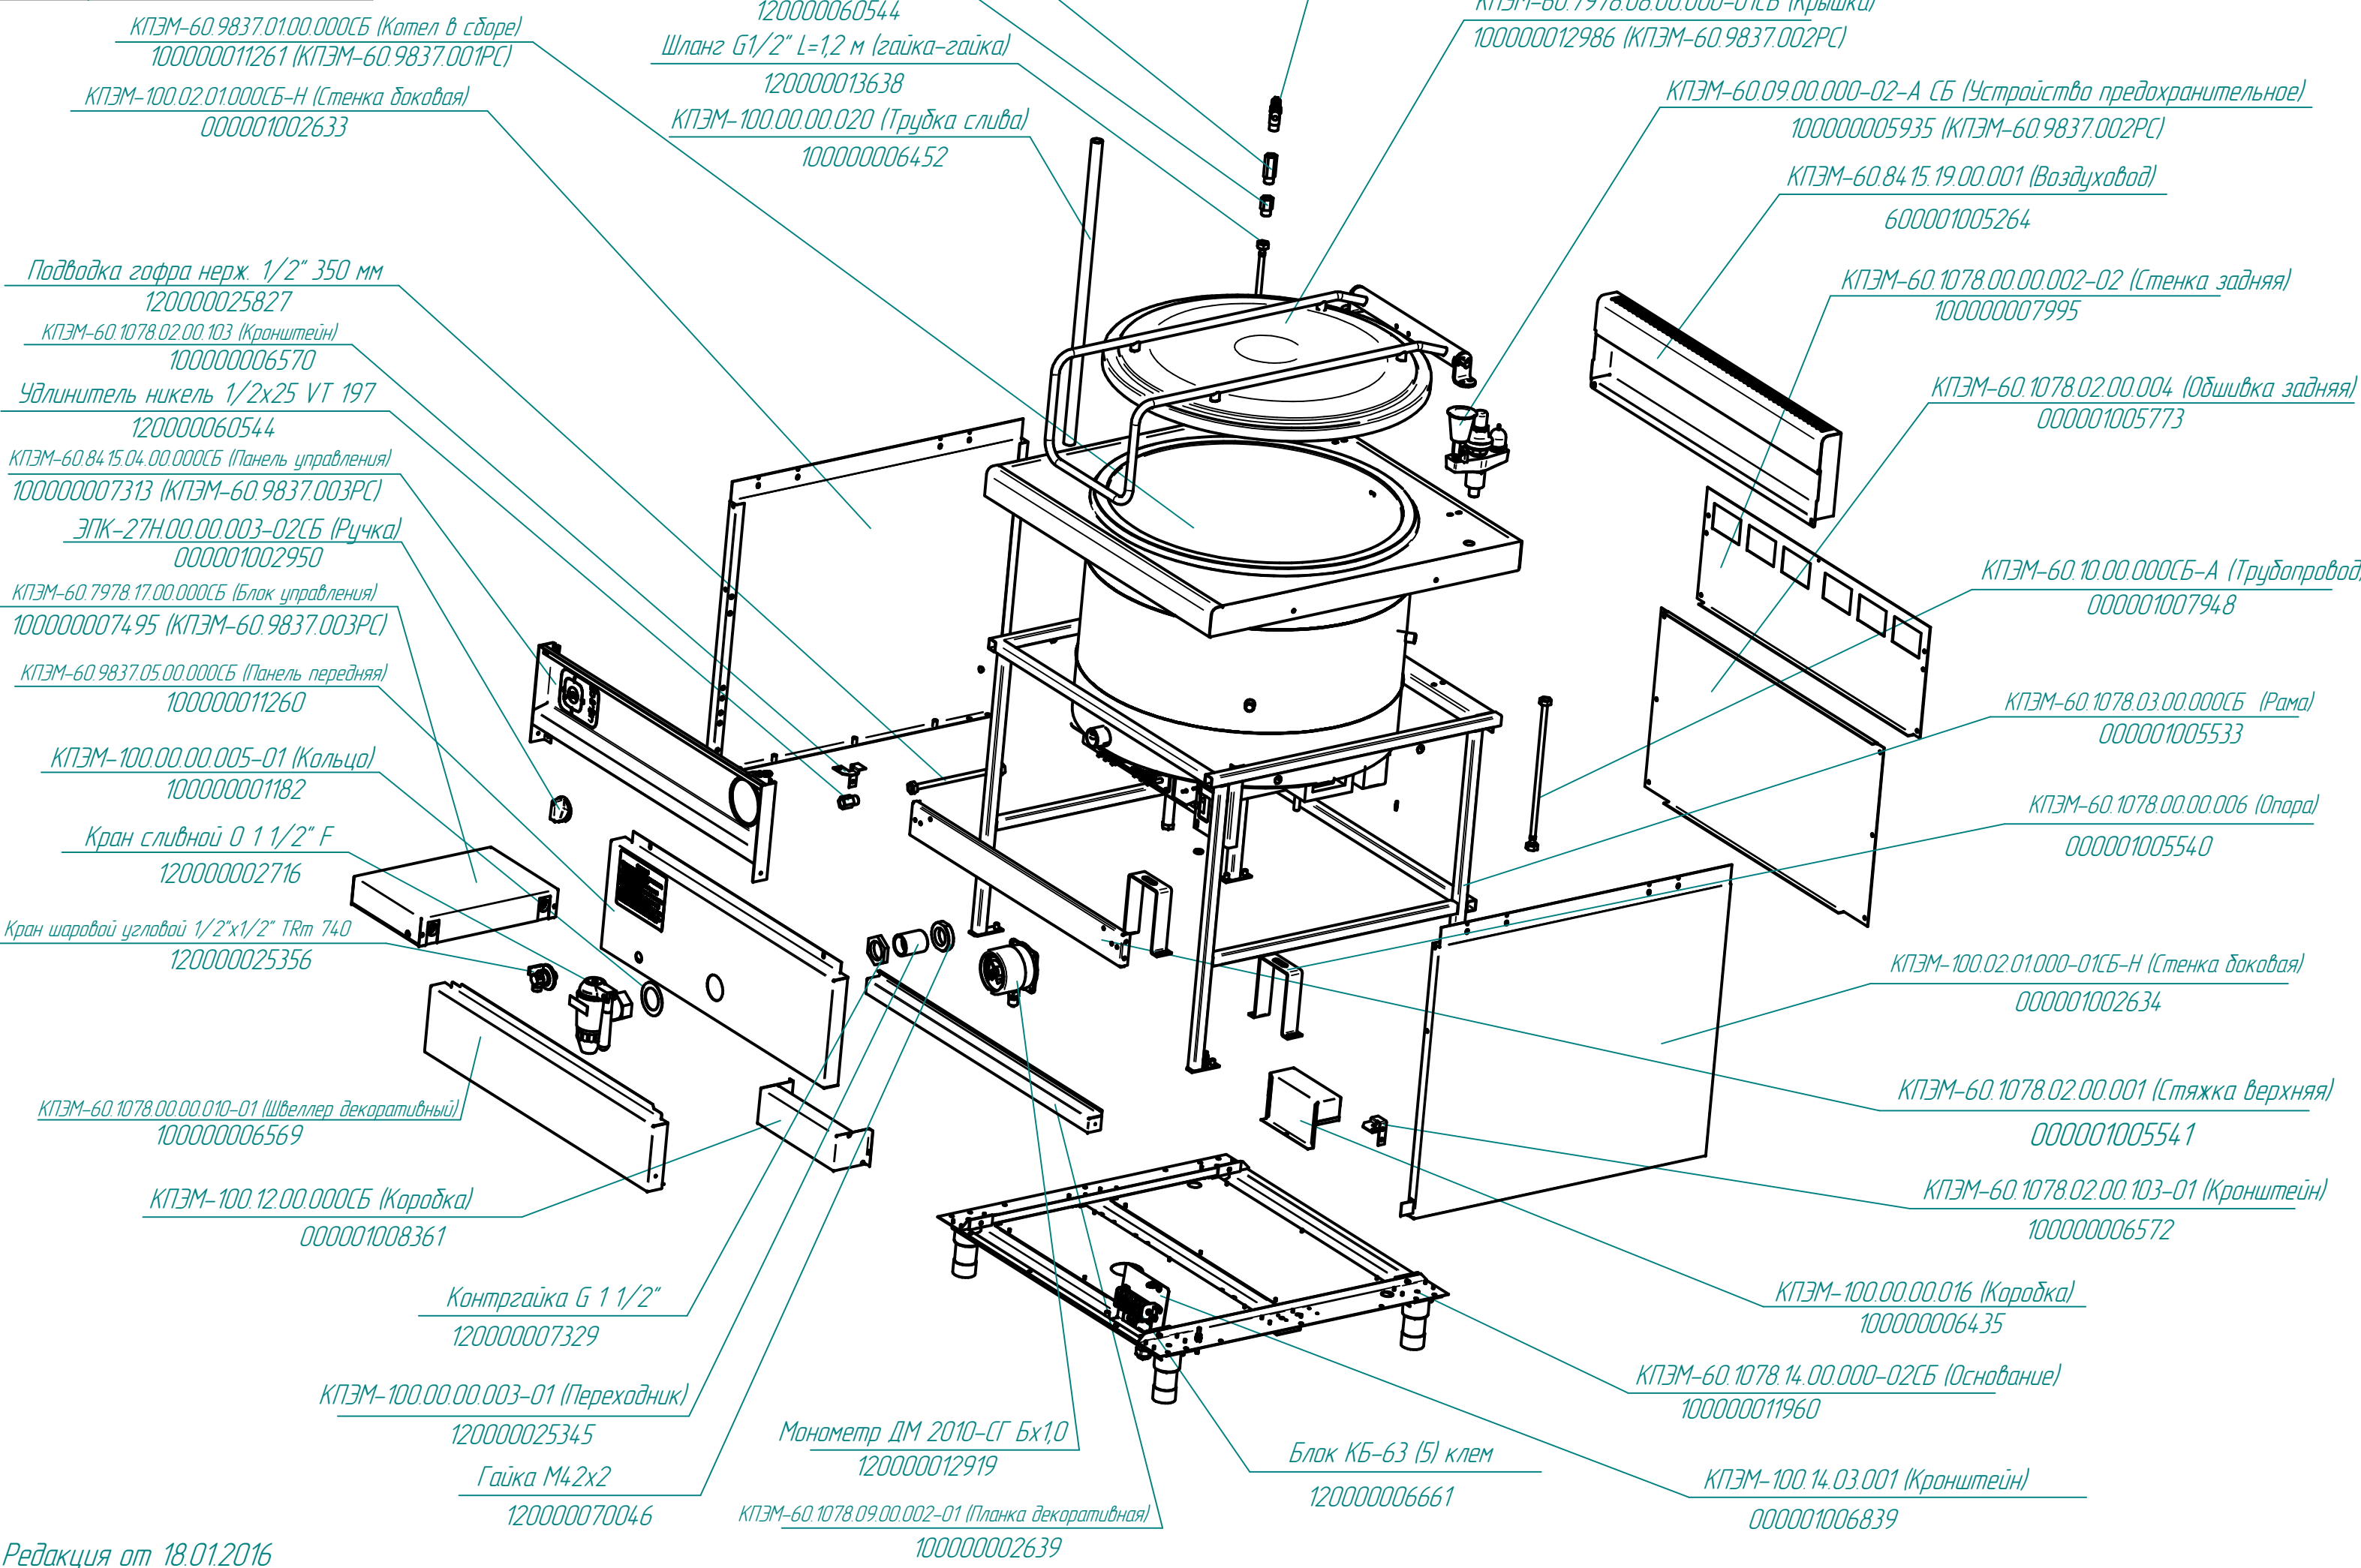

КПЭМ-60.8937.000РС
Котлы пищеварочные
электрические (60л)

КПЭМ-60.9837.001РС
Котлы пищеварочные
электрические (60л)

КПЭМ-60.01.06.000СБ (Крышка)
000001007439

ТЭН ВЗ-245А 8,5/9,0 Р 230
120000060750

КПЭМ-60.20.00.000СБ (Датчик сухого хода)
000001005871

КПЭМ-60.20.00.000СБ (Датчик сухого хода)
000001005871

КПЭМ-60.9837.002РС
Котлы пищеварочные
электрические (60л)

КПЭМ-60.15.00.005 (Упор)
000001007118

КПЭМ-60.15.00.006 (Втулка)
000001007119

КПЭМ-100.15.03.000СБ (Ось подвижная)
000001002665