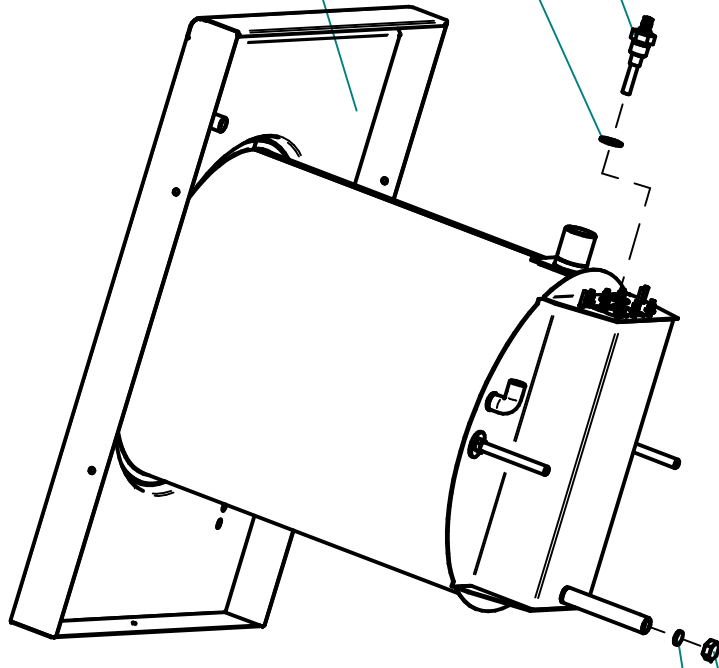

КПЭМ-60.9837.01.00.001 (Утеплитель)
100000012966

Проволока 0,8-0-1Ц ГОСТ 3282-74 L=2,9м
120000011328

КПЭМ-60.01.00.003-Н (Прокладка)
000001007962

Заглушка G1/2"
120000002414

КПЭМ-60.01.00.001(Прокладка)
000001007960