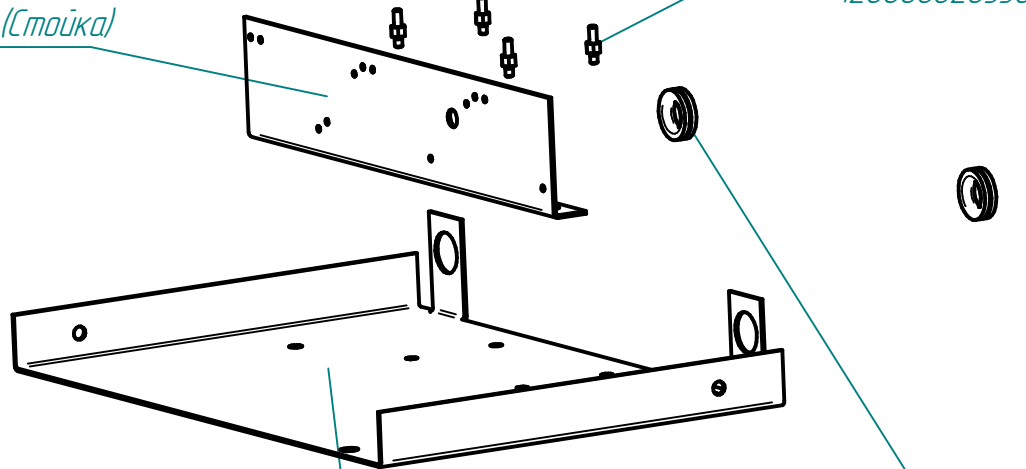

КПЭМ-60.7978.17.00.001 (Основание)
100000007500

ЭП-2-44 (Втулка проходная)
120000002230

КПЭМ-60.7978.17.00.000СБ (Блок управления)
100000007495

Лампа сигнальная белая
120000006277

Лампа сигнальная красная
120000006630

Лампа сигнальная желтая
120000006276

Переключатель 43.24.232.00
120000060021

КПЭМ-160.84.16.04.00.004 (Наклейка)
120000016081