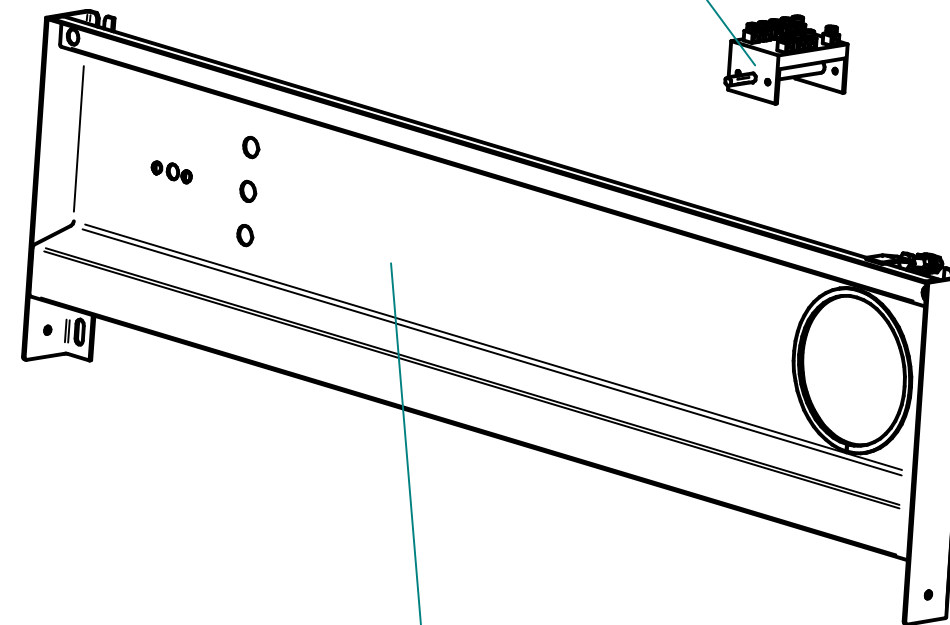

КПЭМ-60.84.15.04.00.000СБ (Панель управления)
100000007313