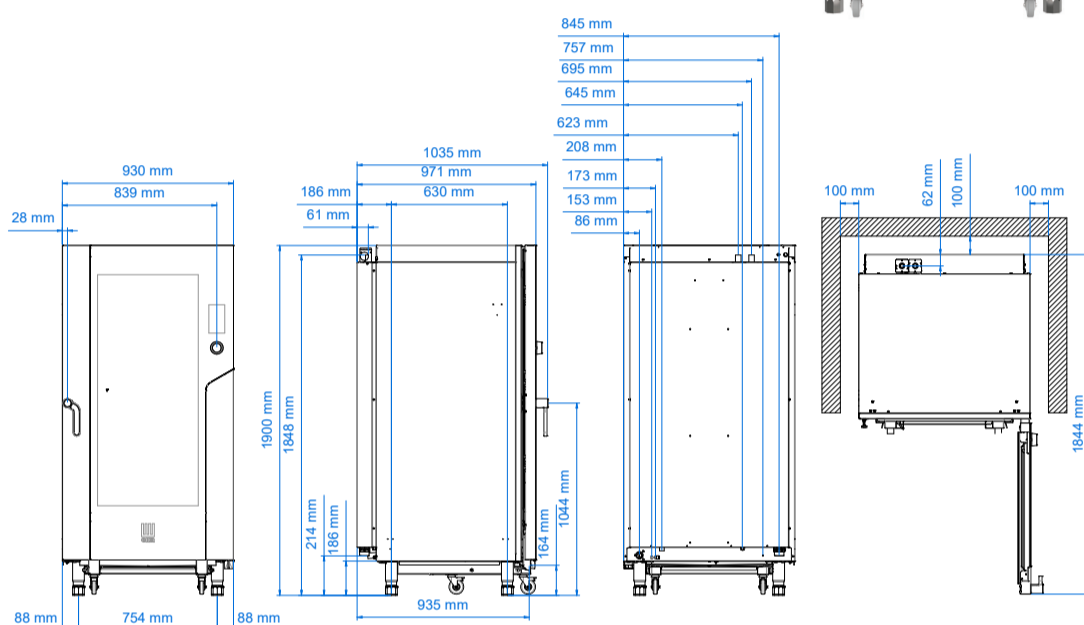

MKF 2011 TS

Комбинированная электрическая пароконвекционная печь на 20 противней 1/1 GN с сенсорным дисплеем

Размеры

Размеры (LxPxH мм)	930 x 1035 x 1900
Вес (кг)	247,2
Шаг направляющих (мм)	66

Электрические характеристики

Электрическая мощность (кВт)	31
Частота тока (Гц)	50/60
Напряжение (В)	AC 380/400 3N
Кол-во двигателей	4 двунаправленных
Парогенератор (бойлер)	/
Защита от воды	IPX5

Функциональные характеристики

Питание	Электрическое
Вместимость	20 противней/решеток 1/1 GN
Приготовление	полустатическое + с вентиляцией
Пар	От парогенератора с автоматической регулировкой посредством сенсорного дисплея (10 шаговый)
Рабочая камера	Сталь AISI 304
Температура	30 - 270 °C
Контроль температуры	2 Цифровой зонд
Панель управления	Сенсорный дисплей
Кол-во программ	500
Программируемые этапы	10
Предустановленная температура	180 °C
Предварительный нагрев	В наличии
Дверца	Правое боковое открытие, вентилируемая, доступное для обслуживания стекло
Ножки	Регулируемые

Аксессуары

Вытяжка	МККС 1620
Тележка	EKCR 20 TS
Прочие аксессуары	Доступно в специальном разделе

Серийное оснащение

Картонная упаковка + поддон (LxPxH мм)	1146 x 1260 x 2090
USB-разъем	
Многоточечный термощуп MKSCMU/A	
Держатель для термощупа MKSSC/A	
Встроенная система автоматической мойки	
Петли с устройством блокировки дверцы в положениях открытия 60°, 90°, 120°, 180°	
Выдвижная тележка для кондитерских изделий со съемной эргономичной рукояткой и колесами с тормозами EKCR 20 TC	