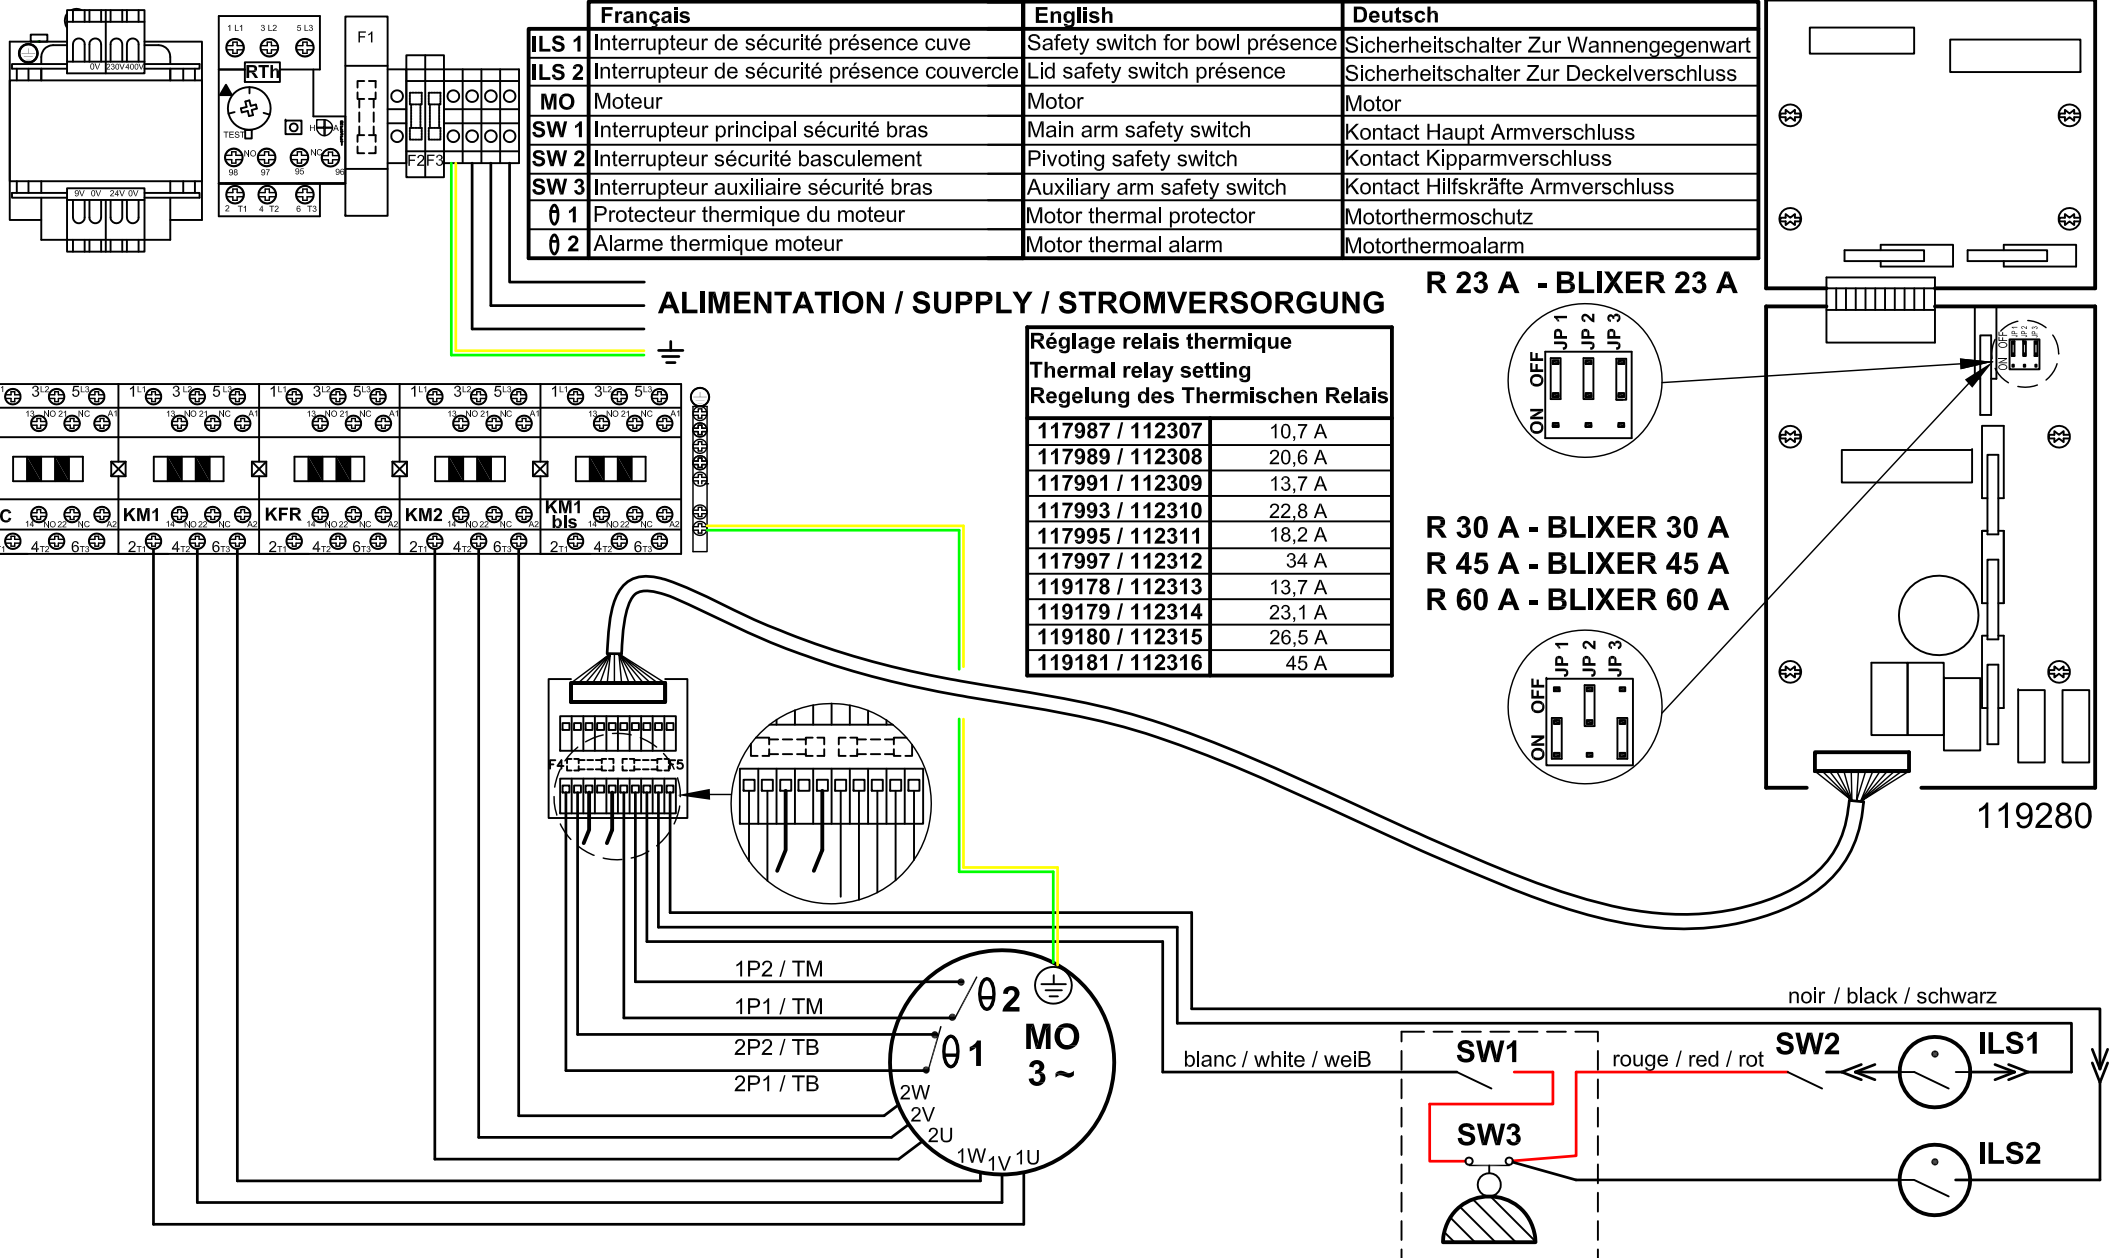

R 23 A - BLIXER 23 A - R 30 A - BLIXER 30 A R 45 A - BLIXER 45 A - R 60 A - BLIXER 60 A

SCHEMA ELECTRIQUE

ELECTRIC DIAGRAM

ELEKTRISCHES SCHALTBILD

200V/50Hz - 200V/60Hz 3~
220V/60Hz - 230V/50Hz 3~
380V/60Hz - 400V/50Hz 3~ - 440V/60Hz 3~

R 45 A - BLIXER 45 A

R 60 A - BLIXER 60 A

380V/60Hz-400V/50Hz 3~
440V/60Hz 3~