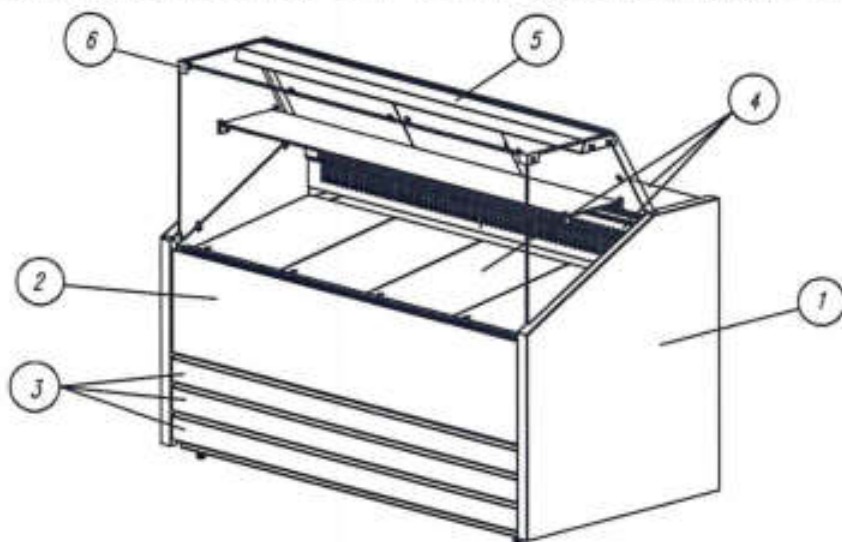

Фронт стандартный цвет

Витрина нейтральная GC75 N ___-1 фронт стандартный цвет

Витрина тепловая GC75 SH ___-1 фронт стандартный цвет

Витрина холодильная GC75 SL ___-1 фронт стандартный цвет

Витрина холодильная GC75 SM ___-1 фронт стандартный цвет

Витрина холодильная GC75 SV ___-1 фронт стандартный цвет

Витрина холодильная GC75 VM ___-1 (динамика) фронт стандартный цвет

Витрина холодильная GC75 VV ___-1 (динамика) фронт стандартный цвет

- ① Боковина – сталь RAL9006 (серая)
- ② Фронтальная панель (декор) – сталь RAL_____
- ③ Фронтальные нижние панели – сталь RAL9006 (серая)
- ④ Столешница, обшивка испарителя, выкладка – сталь RAL9006 (серая)
- ⑤ Обшивка светильника – сталь RAL9006 (серая)
- ⑥ Держатель стекла – сталь нерж

Стандартные цвета по таблице RAL:

RAL1016 (желтый)	RAL6018 (зеленый)
RAL5017 (синий)	RAL3004 (гранат)
RAL9005 (черный)	RAL9003 (белый)
RAL9006 (серый)	RAL7024 (графитовый)
RAL3020 (красный)	

Согласовано от Заказчика: _____