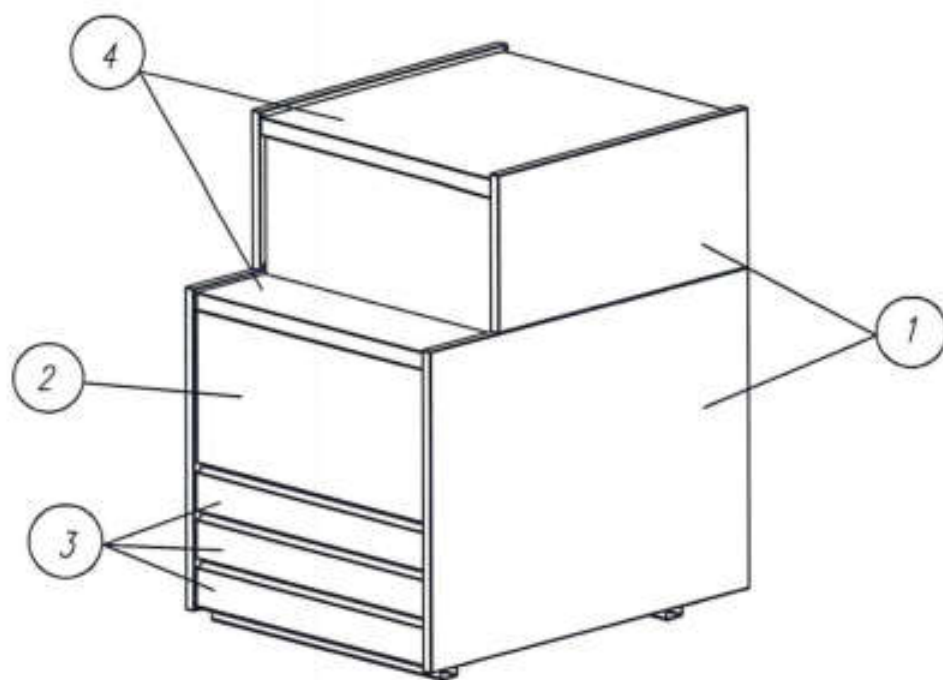

Фронт паттерн

Прилавок GC75 N 0,6-7 фронт паттерн

Прилавок GC75 N 0,9-7 фронт паттерн

- ① Боковая панель – сталь RAL9006 (серая)
- ② Фронтальная панель (декор) – Паттерн_____
- ③ Фронтальные нижние панели – сталь RAL9006 (серая)
- ④ Столешница – сталь нерж

Паттерн:

- 0105 ВЕНГЕ
- 0106 СЕДОЙ ДУБ
- 0107 ОЛЬХА
- 0108 ТЕМНЫЙ ДУБ
- 0110 МАРИЕЛЬ

Согласовано от Заказчика: _____