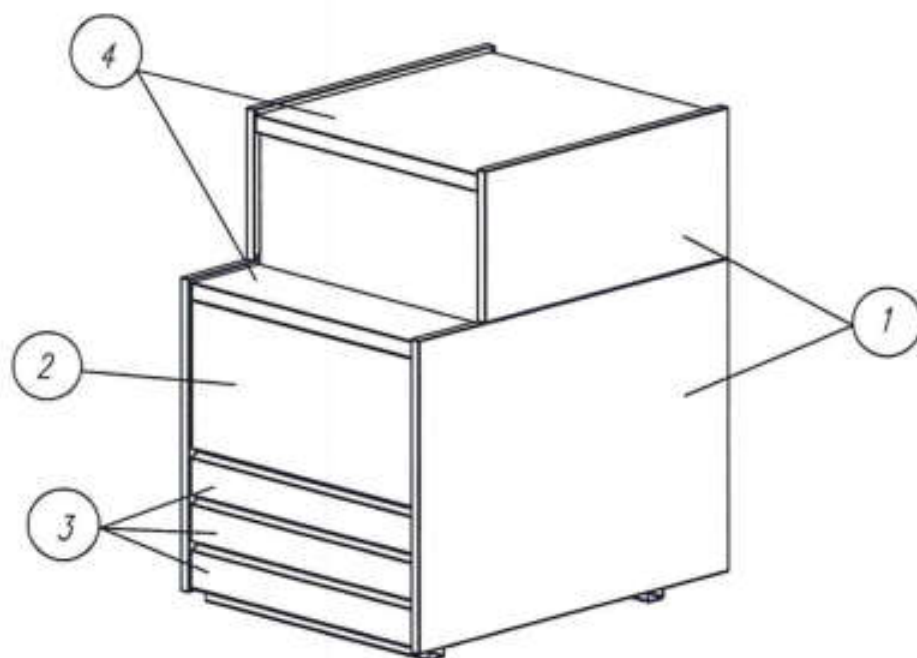

Фронт нестандартный цвет

Заказы принимаются от 5 шт!!!

Прилавок GC75 N 0,6–7 фронт нестандартный цвет

Прилавок GC75 N 0,9–7 фронт нестандартный цвет

- ① Боковая панель – сталь RAL9006 (серая)
- ② Фронтальная панель (декор) – сталь RAL_____
- ③ Фронтальные нижние панели – сталь RAL9006 (серая)
- ④ Столешница – сталь нерж

Любые цвета по таблице RAL

Согласовано от Заказчика: _____