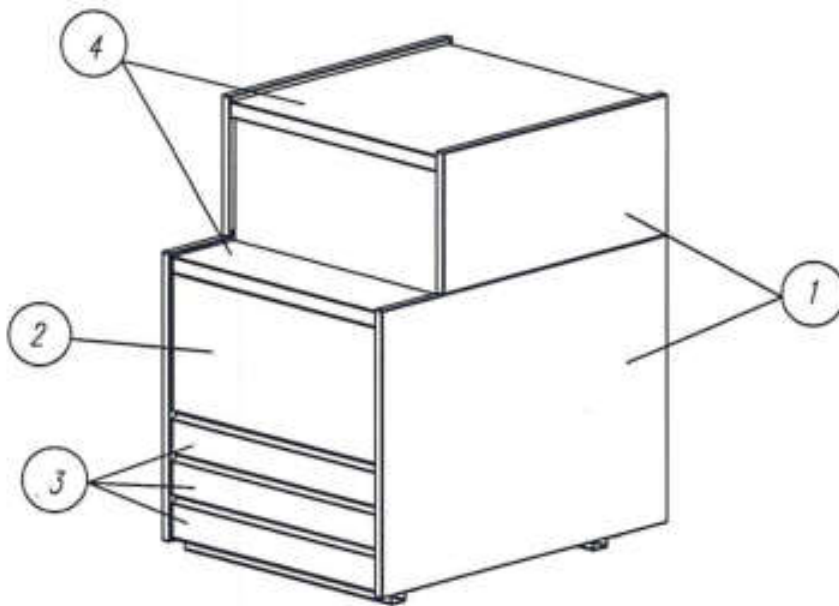

Фронт стандартный цвет

Прилавок GC75 N 0,6–7 фронт стандартный цвет

Прилавок GC75 N 0,9–7 фронт стандартный цвет

- ① Боковая панель – сталь RAL9006 (серая)
- ② Фронтальная панель (декор) – сталь RAL_____
- ③ Фронтальные нижние панели – сталь RAL9006 (серая)
- ④ Столешница – сталь нерж

Стандартные цвета по таблице RAL:

RAL1016 (желтый)	RAL6018 (зеленый)
RAL5017 (синий)	RAL3004 (гранат)
RAL9005 (черный)	RAL9003 (белый)
RAL9006 (серый)	RAL7024 (графитовый)
RAL3020 (красный)	

Согласовано от Заказчика: _____