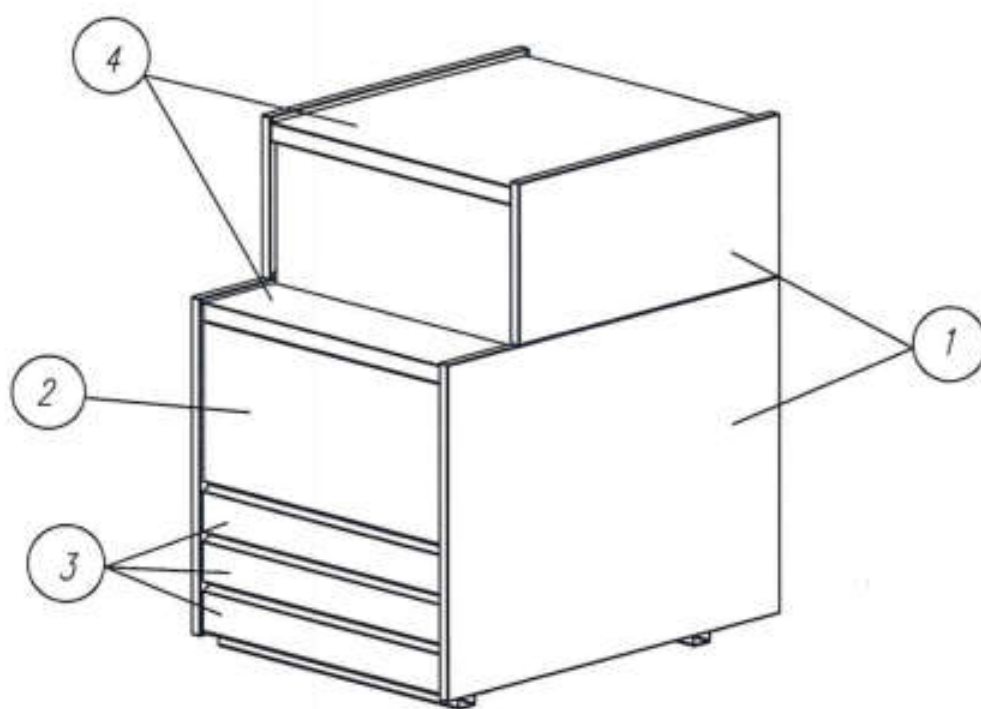

Исполнение на склад

Прилавок GC75 N 0,6-7 9006-9003

Прилавок GC75 N 0,9-7 9006-9003

- ① *Боковая панель – сталь RAL9006 (серая)*
- ② *Фронтальная панель (декор) – сталь RAL9003 (белая)*
- ③ *Фронтальные нижние панели – сталь RAL9006 (серая)*
- ④ *Столешница – сталь нерж*