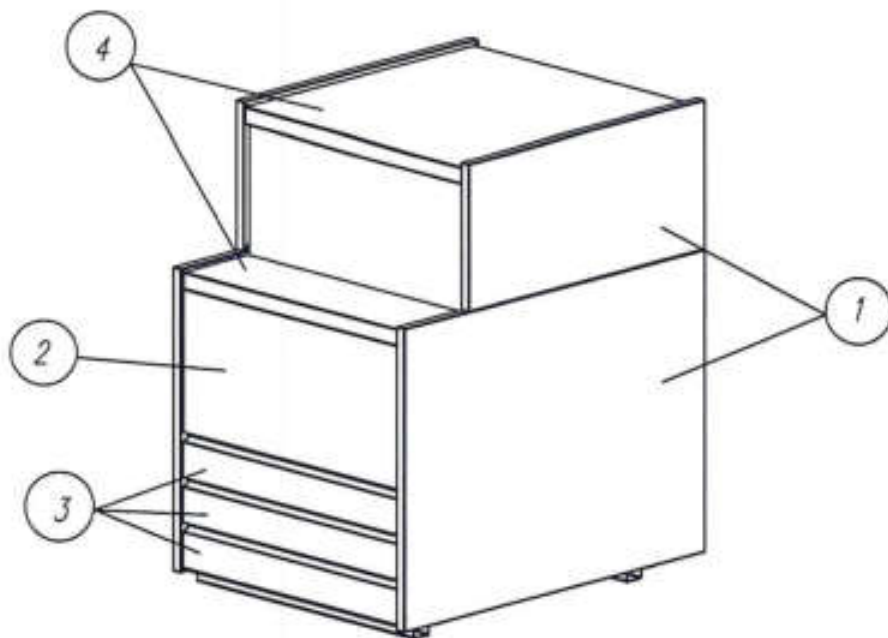

ИНДИВИДУАЛЬНОЕ ИСПОЛНЕНИЕ

Прилавок GC75 N 0,6-7 индивидуальное исполнение

Прилавок GC75 N 0,9-7 индивидуальное исполнение

① Боковая панель – сталь RAL_____

② Фронтальная панель (декор) – сталь RAL_____

Паттерн_____

③ Фронтальные нижние панели – сталь RAL_____

④ Столешница – сталь нерж

Паттерн:

Любые цвета по таблице RAL

0105 ВЕНГЕ

0106 СЕДОЙ ДУБ

0107 ОЛЬХА

0108 ТЕМНЫЙ ДУБ

0110 МАРИЕЛЬ

Согласовано от Заказчика: _____