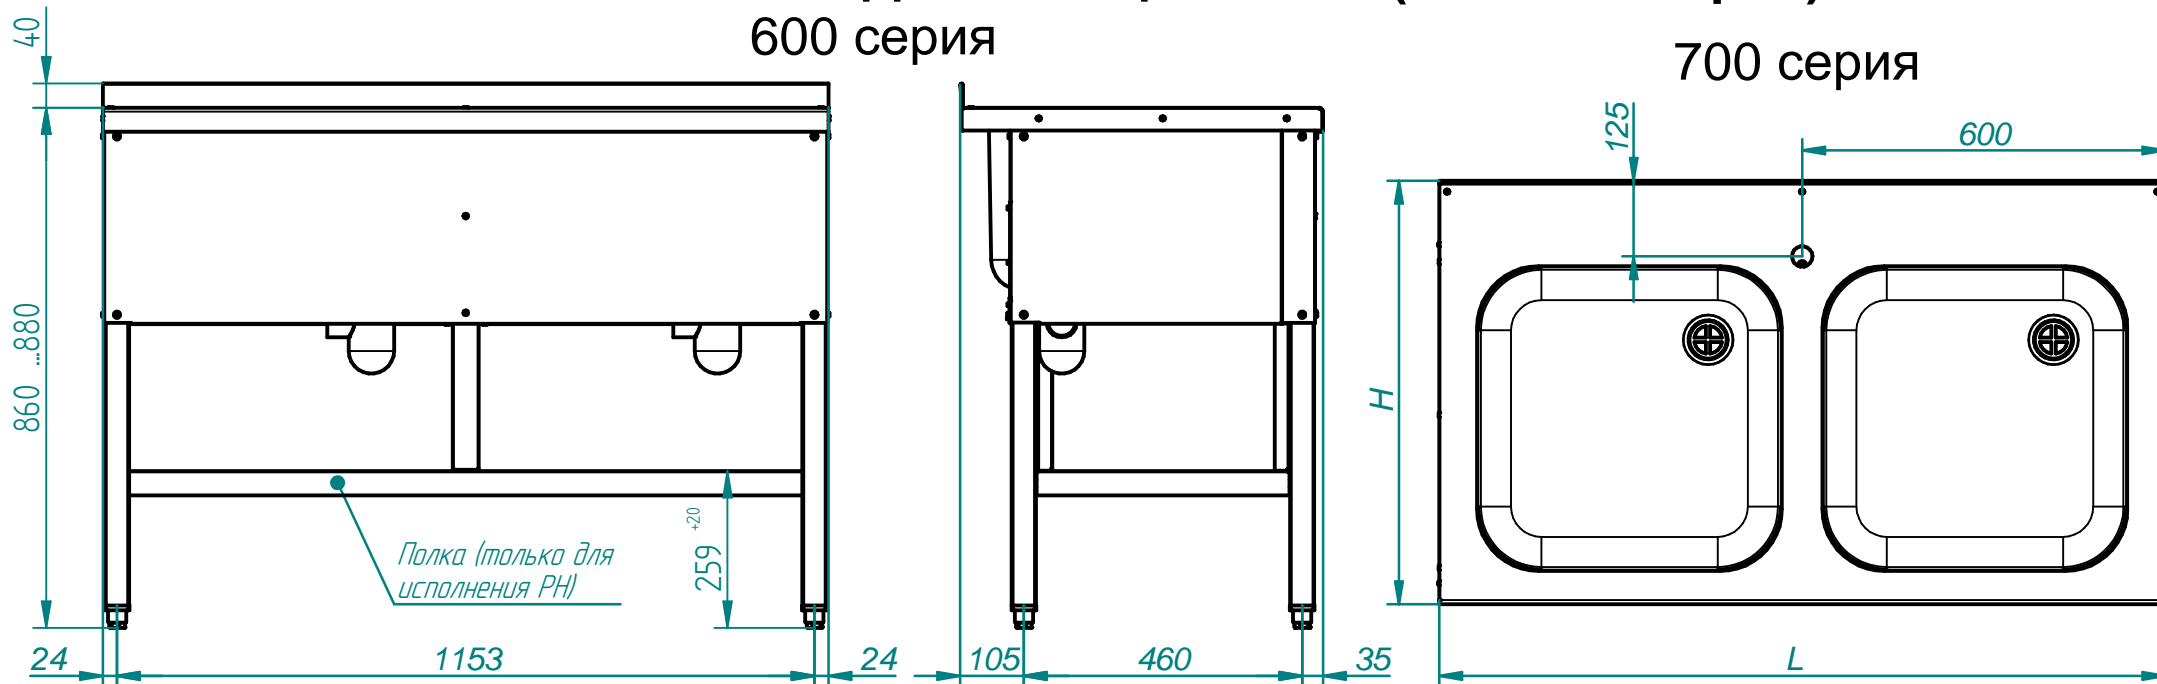

ВАННА МОЕЧНАЯ ДВУХСЕКЦИОННАЯ (600 и 700 серии)

600 серия

700 серия

Код	Наименование продукции	Размер мойки ванны, мм	L, мм	H, мм	Масса, кг	A, мм	B, мм
806364	ВМП-6-2-5 РЧ	500x500x300	1200	600	33	1153	460
806373	ВМП-6-2-5 РН				37		
806367	ВМП-7-2-5 РЧ			700	35		560
806370	ВМП-7-2-5 РН				40		
802978	ВМП-6-2-6 РЧ	600x500x300	1400	600	36	1353	460
802976	ВМП-6-2-6 РН				41		
802984	ВМП-7-2-6 РЧ			700	39		560
802981	ВМП-7-2-6 РН				45		