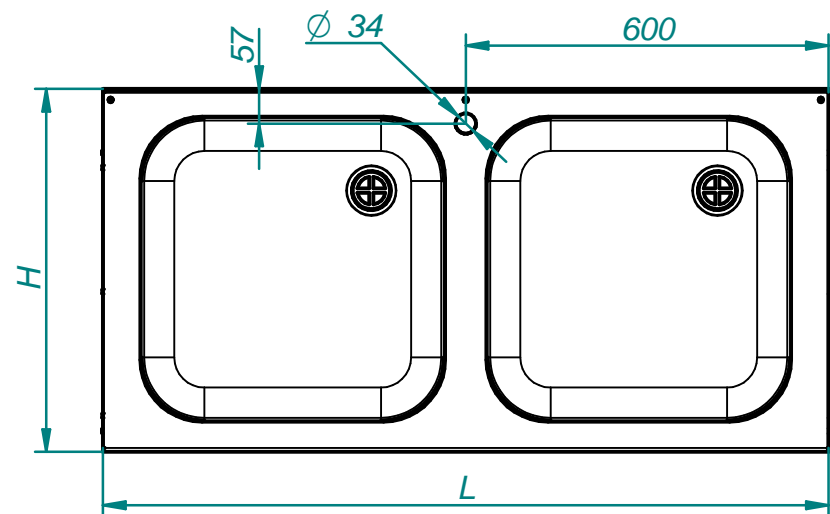

ВАННА МОЕЧНАЯ ДВУХСЕКЦИОННАЯ (600 и 700 серии)

600 серия

700 серия

Код	Наименование продукции	Размер мойки ванны, мм	L, мм	H, мм	Масса, кг	A, мм	B, мм
806364	ВМП-6-2-5 РЧ	500x500x300	1200	600	33	1153	460
806373	ВМП-6-2-5 РН				37		
806367	ВМП-7-2-5 РЧ			700	35		560
806370	ВМП-7-2-5 РН				40		
802978	ВМП-6-2-6 РЧ	600x500x300	1400	600	36	1353	460
802976	ВМП-6-2-6 РН				41		
802984	ВМП-7-2-6 РЧ			700	39		560
802981	ВМП-7-2-6 РН				45		