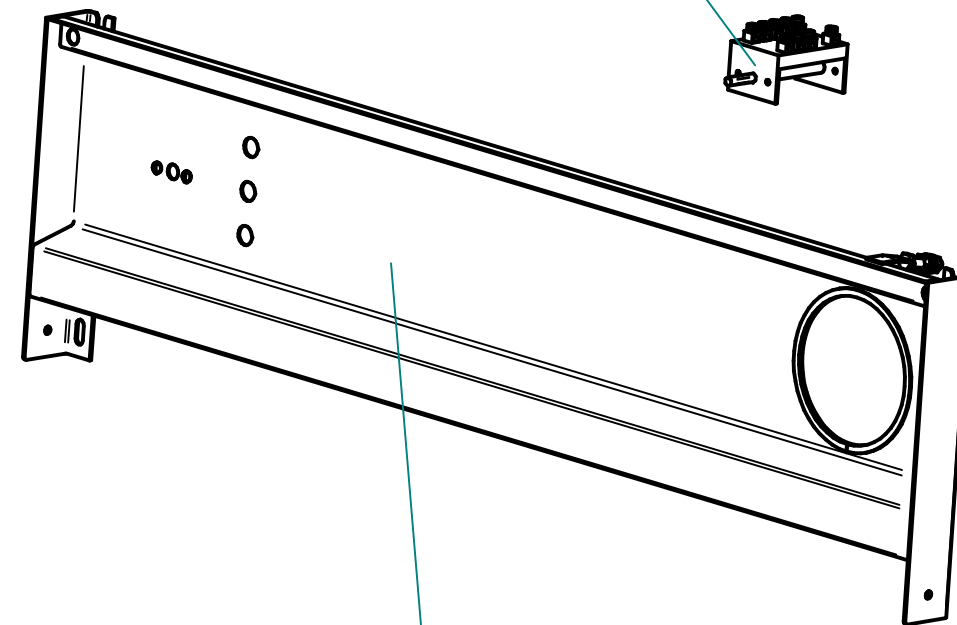

КПЭМ-160.84.16.04.00.000СБ (Панель управления)
100000007300