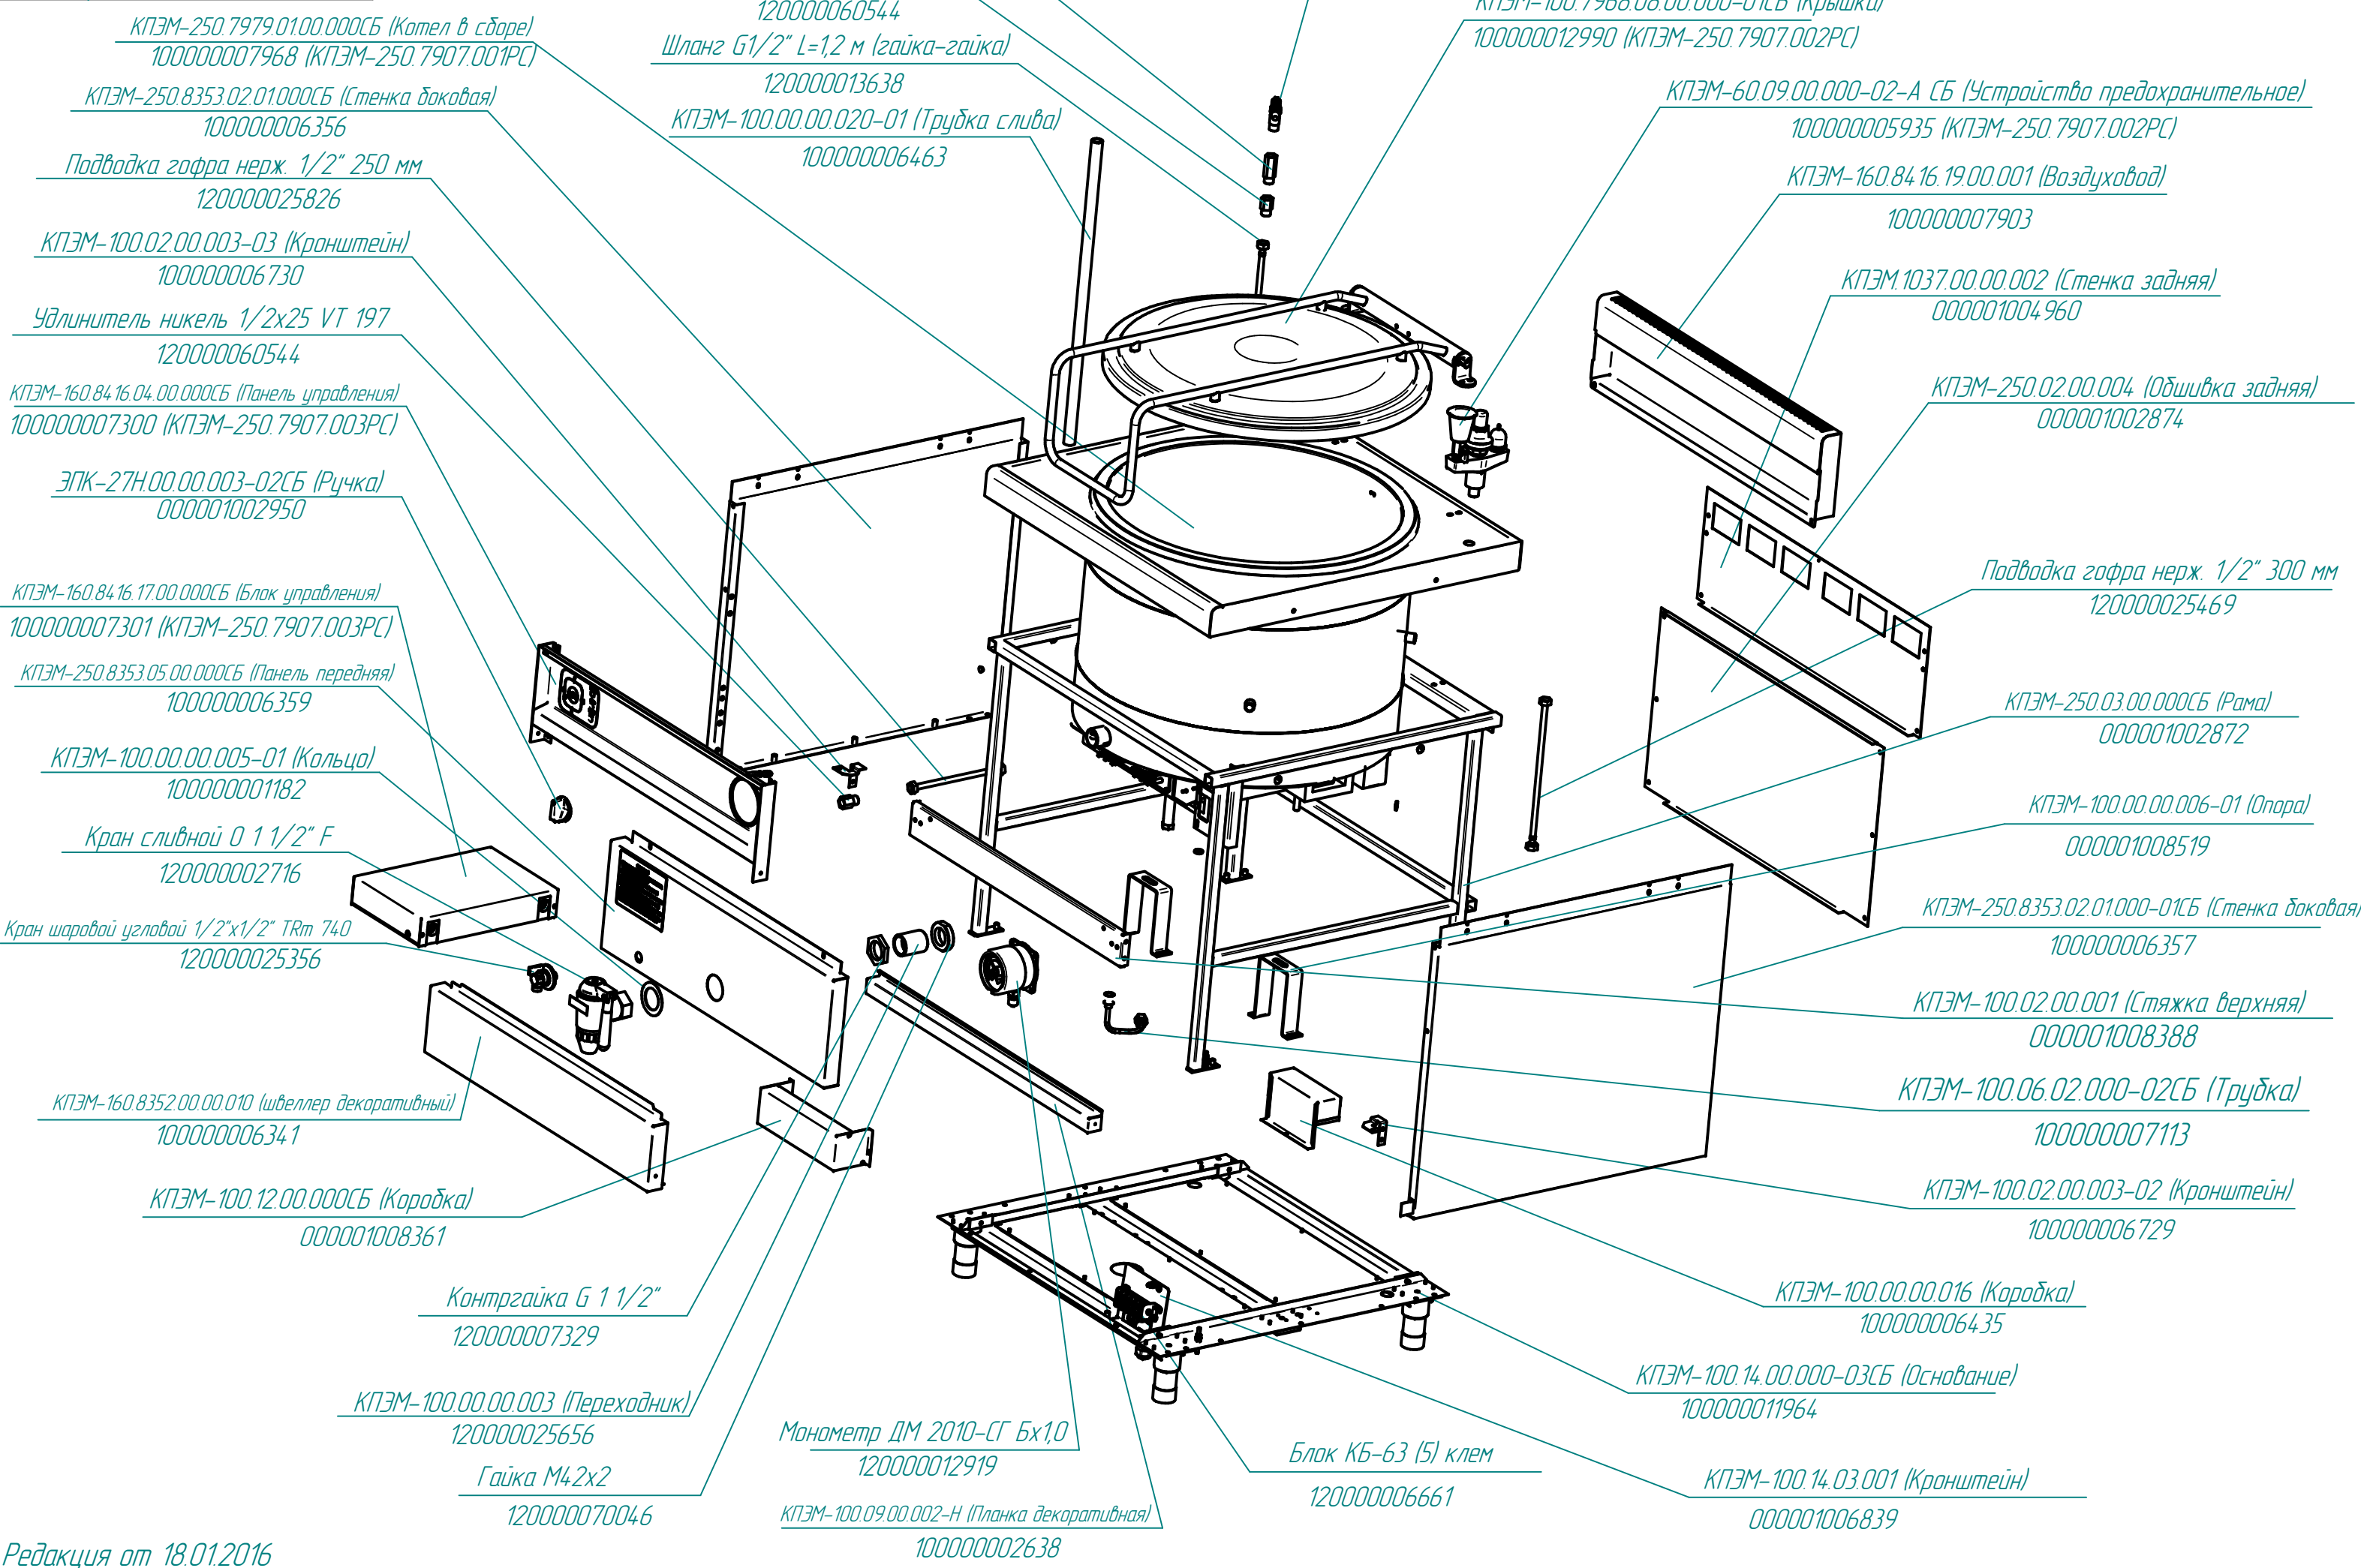

КПЭМ-250.7907.000РС
Котлы пищеварочные
электрические (250л)

- КПЭМ-250.7979.01.00.000СБ (Котел в сборе)
100000007968 (КПЭМ-250.7907.001РС)
- КПЭМ-250.8353.02.01.000СБ (Стенка боковая)
100000006356
- Подводка гофра нерж. 1/2" 250 мм
120000025826
- КПЭМ-100.02.00.003-03 (Кронштейн)
100000006730
- Удлинитель никель 1/2x25 VT 197
120000060544
- КПЭМ-160.84.16.04.00.000СБ (Панель управления)
100000007300 (КПЭМ-250.7907.003РС)
- ЭПК-27Н.00.00.003-02СБ (Ручка)
000001002950
- КПЭМ-160.84.16.17.00.000СБ (Блок управления)
100000007301 (КПЭМ-250.7907.003РС)
- КПЭМ-250.8353.05.00.000СБ (Панель передняя)
100000006359
- КПЭМ-100.00.00.005-01 (Кольцо)
100000001182
- Кран сливной Ø 1 1/2" F
120000002716
- Кран шаровой угловой 1/2"x1/2" TRm 740
120000025356
- КПЭМ-160.8352.00.00.010 (швеллер декоративный)
100000006341
- КПЭМ-100.12.00.000СБ (Коробка)
000001008361
- Контргайка G 1 1/2"
120000007329
- КПЭМ-100.00.00.003 (Переходник)
120000025656
- Гайка М4x2
120000070046

- Удлинитель 1/2"50 мм GF бран
120000020305
- Удлинитель никель 1/2x25 VT 197
120000060544
- Шланг G1/2" L=1,2 м (гайка-гайка)
120000013638
- КПЭМ-100.00.00.020-01 (Трубка слива)
100000006463
- Удлинитель 1/2"50 мм GF бран
120000020305
- Удлинитель никель 1/2x25 VT 197
120000060544
- Шланг G1/2" L=1,2 м (гайка-гайка)
120000013638
- КПЭМ-100.00.00.020-01 (Трубка слива)
100000006463
- Контргайка G 1 1/2"
120000007329
- КПЭМ-100.00.00.003 (Переходник)
120000025656
- Гайка М4x2
120000070046
- Манометр ДМ 2010-СГ Бx1,0
120000012919
- КПЭМ-100.09.00.002-Н (Планка декоративная)
100000002638

КПЭМ-250.7907.001РС
Котлы пищеварочные
электрические (250л)

КПЭМ-60.01.06.000СБ (Крышка)
000001007439

ТЭН ВЗ-245А 8,5/9,0 Р 230
120000060750

КПЭМ-60.20.00.000СБ (Датчик сухого хода)
000001005871

КПЭМ-60.01.00.003-Н (Прокладка)
000001007962