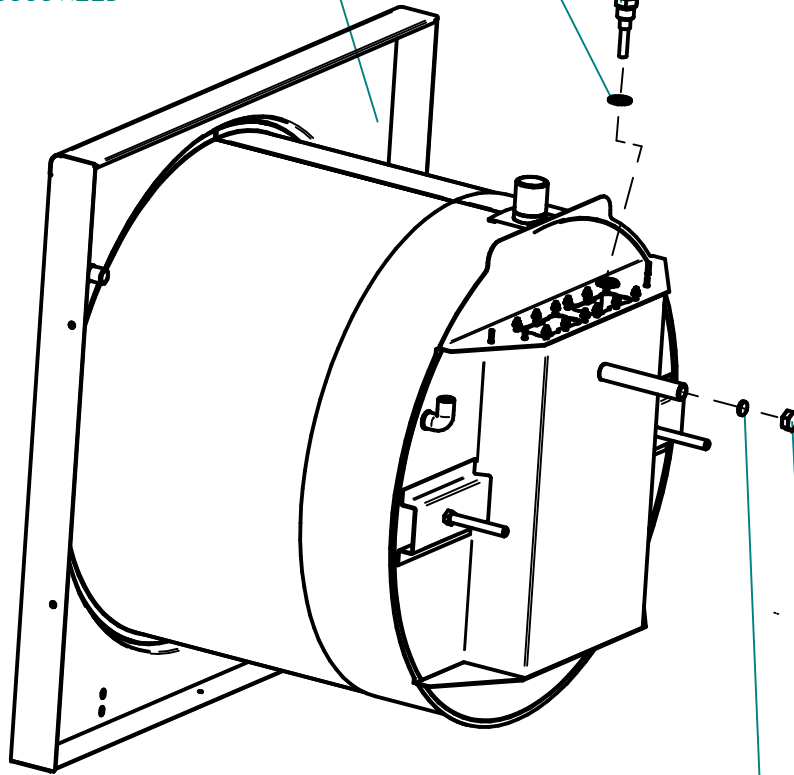

КПЭМ-100.9838.01.00.001 (Утеплитель)
100000012970

Проволока 0,8-0-1Ц ГОСТ 3282-74 L=2,9м
120000011328

КПЭМ-100.9838.01.01.000СБ (Корпус котла)
100000011223

КПЭМ-60.01.00.003-Н (Прокладка)
000001007962

Заглушка G1/2"
120000002414