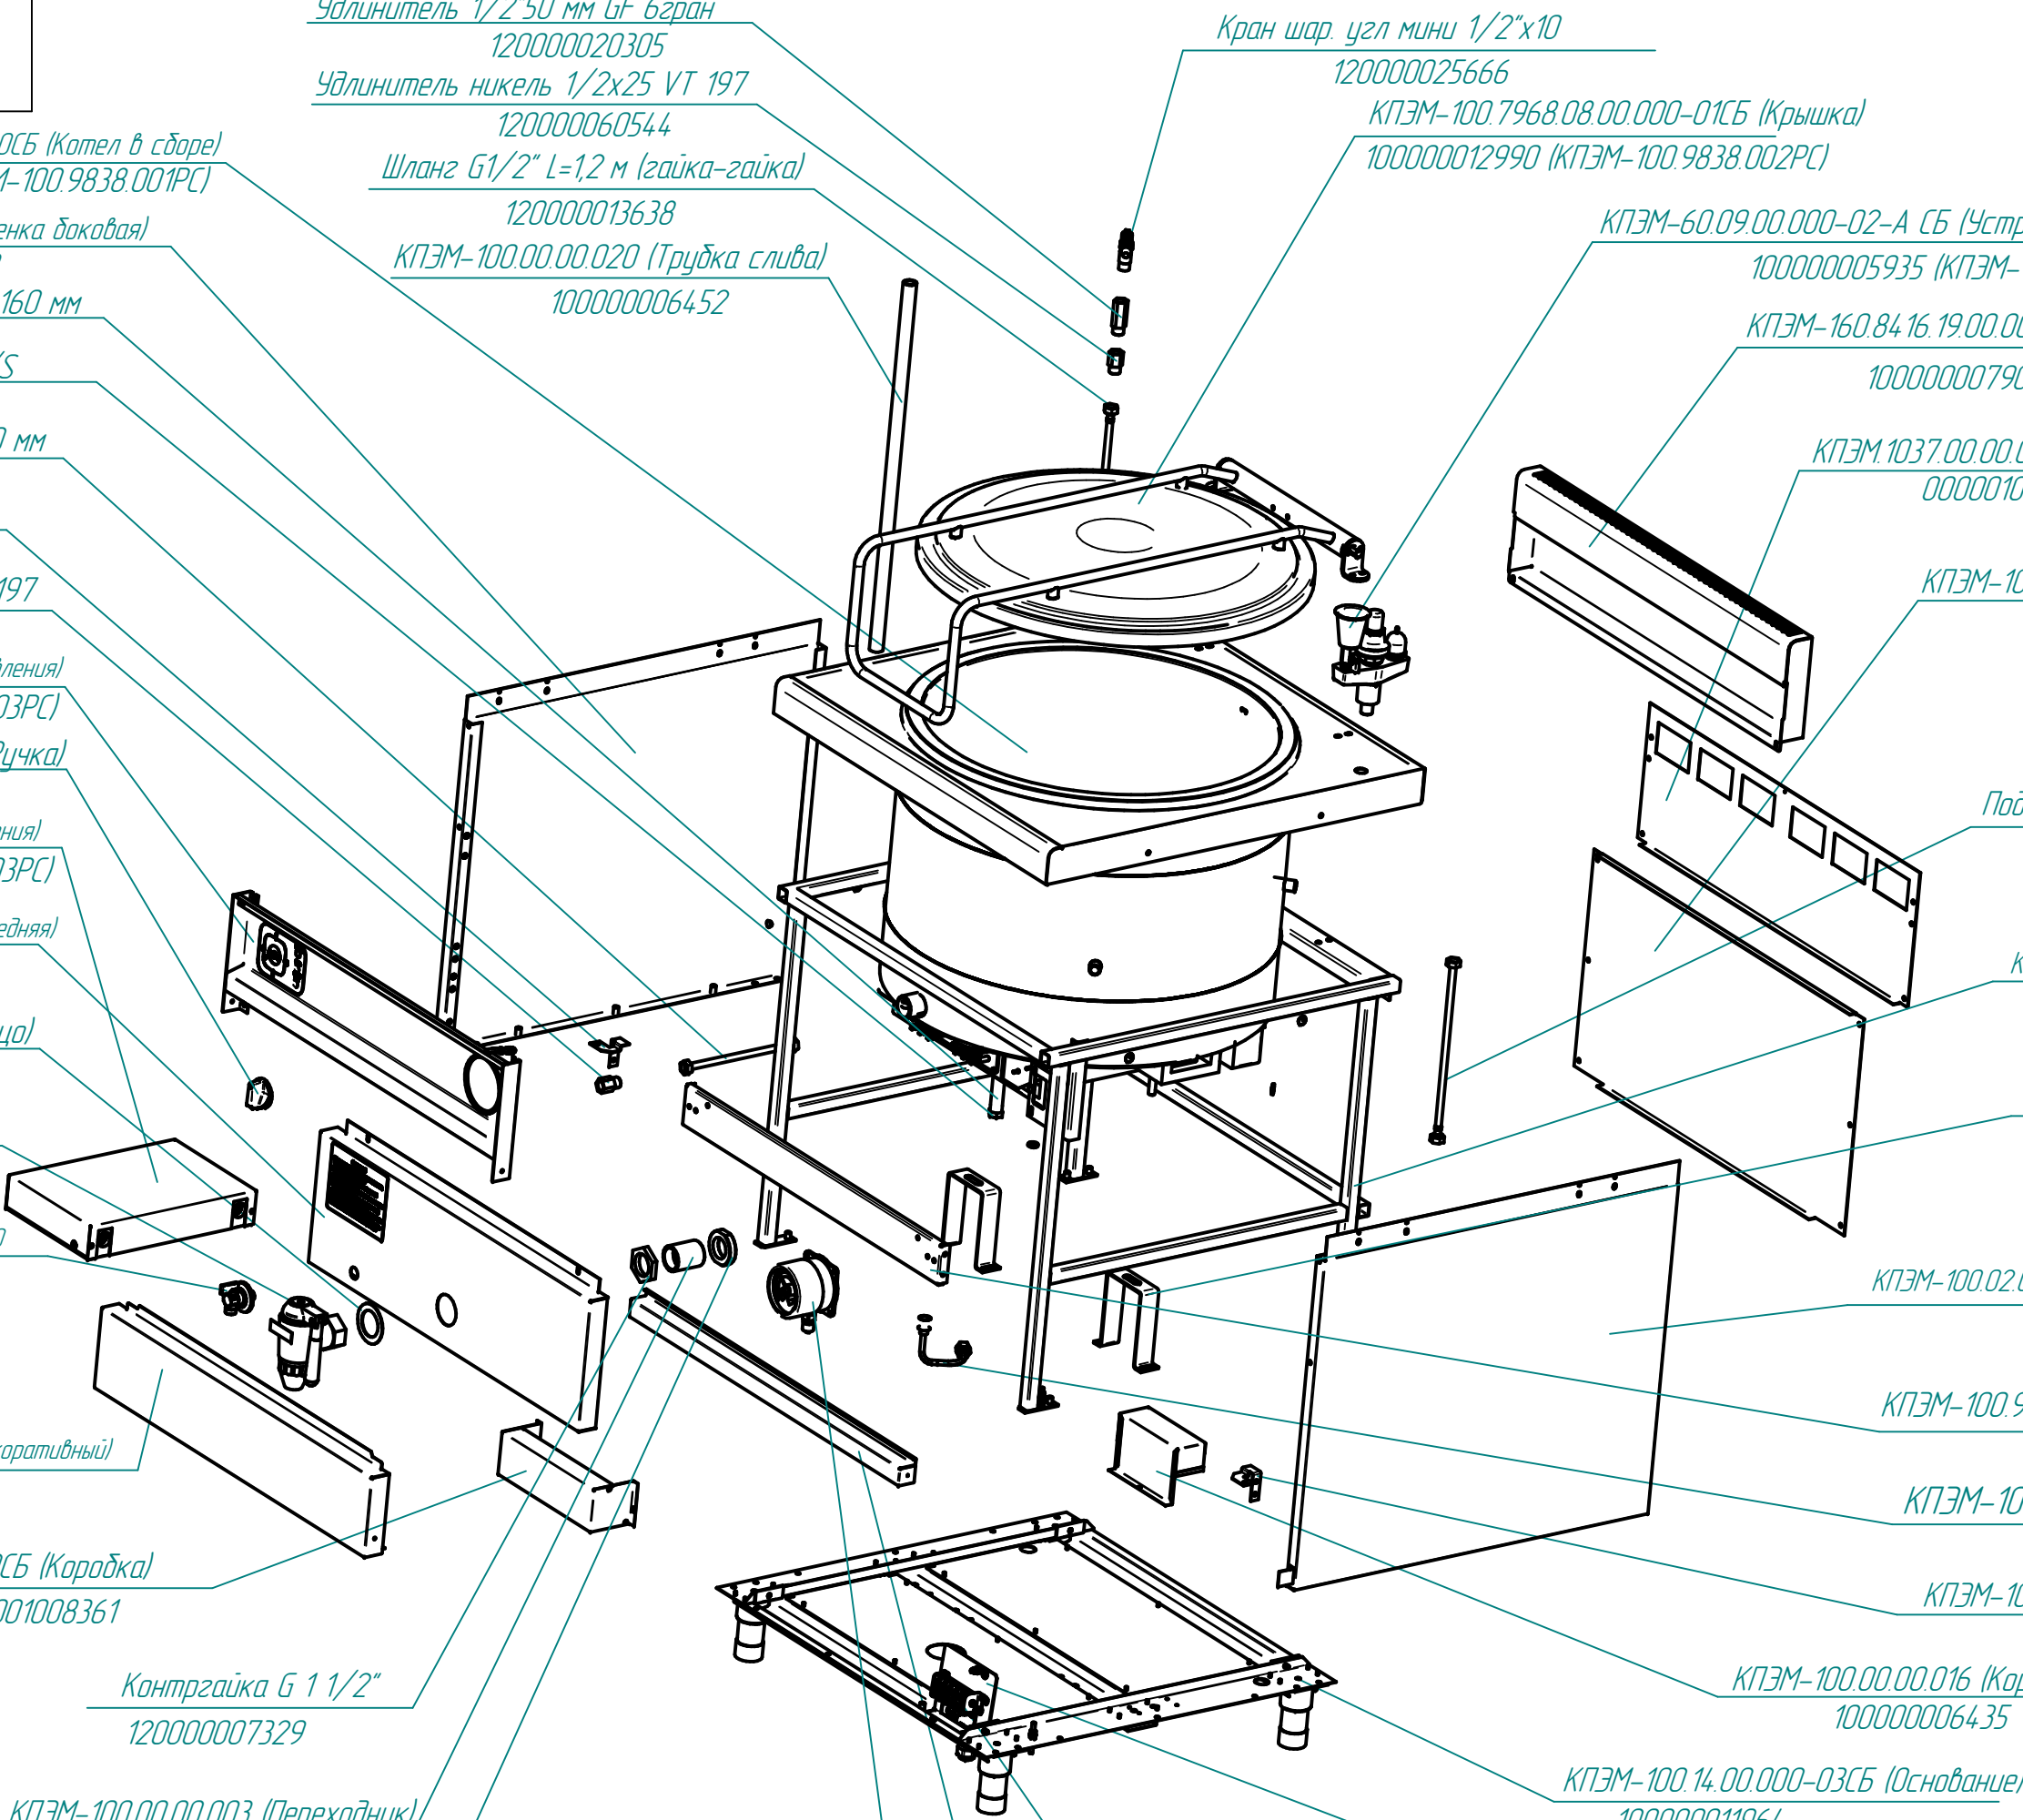

КПЭМ-100.12.00.000СБ (Коробка)
000001008361

Контргайка G 1 1/2"
120000007329

КПЭМ-100.00.00.003 (Переходник)
120000025656

Гайка М4x2
120000070046

Удлинитель 1/2"50 мм GF бран
120000020305

Удлинитель никель 1/2x25 VT 197
120000060544

Шланг G1/2" L=1,2 м (гайка-гайка)
120000013638

КПЭМ-100.00.00.020 (Трубка слива)
100000006452

Кран шар. угл мини 1/2"x10
120000025666

КПЭМ-100.7968.08.00.000-01СБ (Крышка)
100000012990 (КПЭМ-100.9838.002РС)

КПЭМ-60.09.00.000-02-А СБ (Устройство предохранительное)
100000005935 (КПЭМ-100.9838.002РС)

КПЭМ-160.84.16.19.00.001 (Воздуховод)
100000007903

КПЭМ.1037.00.00.002 (Стенка задняя)
000001004960

КПЭМ-100.02.00.004-01 (Обшивка задняя)
000001002646

Подводка гофра нерж. 1/2" 300 мм
120000025469

КПЭМ-100.03.00.000СБ-Н (Рама)
000001002635

КПЭМ-100.9838.00.00.001 (Юпара)
100000011221

КПЭМ-100.02.01.000-01СБ-Н (Стенка боковая)
000001002634

КПЭМ-100.9838.02.00.001 (Стяжка верхняя)
100000011222

КПЭМ-100.06.02.000-02СБ (Трубка)
100000007113

КПЭМ-100.02.00.003-02 (Кронштейн)
100000006729

КПЭМ-100.00.00.016 (Коробка)
100000006435

КПЭМ-100.14.00.000-03СБ (Основание)
100000011964

КПЭМ-100.14.03.001 (Кронштейн)
000001006839

Манометр ДМ 2010-СГ Бx1,0
120000012919

КПЭМ-100.09.00.002-Н (Планка декоративная)
100000002638

Блок КБ-63 (5) клем
120000006661