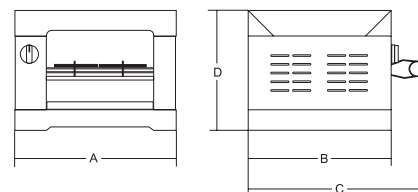

Options:

- selector to switch off the lower heating elements
- 2. Extra long sandwich tongs / 3. Full-size grate / 4. Double grate

4Q

- 1. pinze di serie
- 1. Standard tongs

							A	B	C	D				
	watt	1ph	n.	yes	no		mm	mm	mm	mm	kg	mm	kg	
4Q	1.600	1ph	4	yes	no		235x240	360	265	410	240	6	550x320x300	7
6Q	2.400	1ph	6	yes	no		355x240	475	265	410	240	7.5	550x320x300	8.5
6Q P	2.800	1ph	6	yes	no		355x240	475	265	410	240	7.5	550x320x300	8.5
6C	2.900	1ph	6	no	yes		355x240	475	265	410	240	7.5	550x320x300	8.5
12Q	3.000	1ph	12	yes	no		355x240	475	265	410	365	9	570x320x420	11
12Q P	3.600	1ph	12	yes	no		355x240	475	265	410	365	9	570x320x420	11
12C	4.350	1ph	12	no	yes		355x240	475	265	410	365	9	570x320x420	11