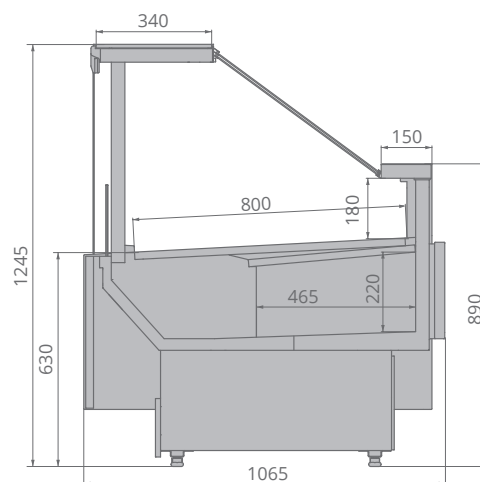

	± C°	mm	mm	mm	mm	m ²	m ³	mm	kW	kW/24h
Calypso Slim 125	+1...+10	1250	1245	1065	1310	1,00	0,15	800	0,56	1,06
Calypso Slim 190	+1...+10	1875	1245	1065	1935	1,50	0,23	800	0,61	1,97
Calypso Slim 250	+1...+10	2500	1245	1065	2560	2,00	0,30	800	0,78	2,11
Calypso Slim 320	+1...+10	3125	1245	1065	3185	2,50	0,38	800	1,02	3,17
Calypso Slim 375	+1...+10	3750	1245	1065	3810	3,00	0,45	800	1,20	3,94
Calypso Slim OY 90	+1...+10	1670	1245	1090	1720	0,90	0,13	800	0,47	0,98
Calypso Slim 3Y 90	+1...+10	1670	1245	1065	1720	0,90	0,13	800	0,51	0,98
Calypso Slim Plug-in 125 R290	+1...+10	1250	1245	1065	1310	1,00	0,15	800	-	7,01
Calypso Slim Plug-in 190 R290	+1...+10	1875	1245	1065	1935	1,50	0,23	800	-	9,87
Calypso Slim Plug-in 250 R290	+1...+10	2500	1245	1065	2560	2,00	0,30	800	-	16,42
Calypso Slim Plug-in 320 R290	+1...+10	3125	1245	1065	3185	2,50	0,38	800	-	18,08
Calypso Slim Plug-in 375 R290	+1...+10	3750	1245	1065	3810	3,00	0,45	800	-	19,74
Calypso Slim Plug-in OY 90 R290	+1...+10	1670	1245	1090	1720	0,90	0,13	800	-	6,36
Calypso Slim Plug-in 3Y 90 R290	+1...+10	1670	1245	1065	1720	0,90	0,13	800	-	6,36