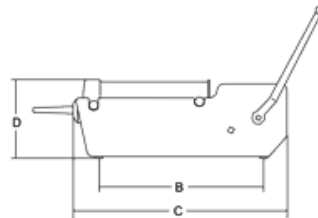

- Корпус и цилиндр из нержавеющей стали AISI 304.
- прочный радиальный цилиндр с двойным сварочным швом на днище.
- Поршень из пищевого нейлона с вантузом для выпуска воздуха.
- Коробка передач из оцинкованной стали.
- Зубчатая передача из шлифованной и закалённой стали.
- Прохождение передачи по 4 герметичным подшипникам.
- Редукторная система с двойной скоростью.
- Входит в оснащение:
 - . 3 воронки из белого пищевого нейлона.
 - . Фиксирующий зажим.
 - . Aries 12 с системой блокирования цилиндра для упрощения загрузки.
- Опции:
 - . Зубчатая рейка из нержавеющей стали.

Gears sliding on 4 sealed bearing

спецификация

технические данные

Модель	IS 8 ARIES
Ёмкость цилиндра	lt 8
Длина цилиндра	mm 370
Диаметр цилиндра	mm 165
Шаг поршня	mm 420
Внутр.Ø прилагаемых воронок	mm 10-18-25
A	mm 200
B	mm 430
C	mm 660
D	mm 220
E	-
Вес нетто	kg 23
Размеры упаковки	mm 730x260x250
Вес брутто	kg 24
HS-CODE	84385000