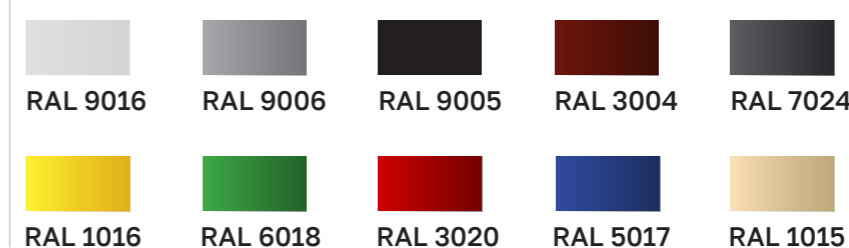

Индивидуальное исполнение

Покраска панелей в любые цвета по таблице RAL

Складская программа

Стандартные цвета

WOOD Паттерн фронтальной панели

WOOD отделка Egger