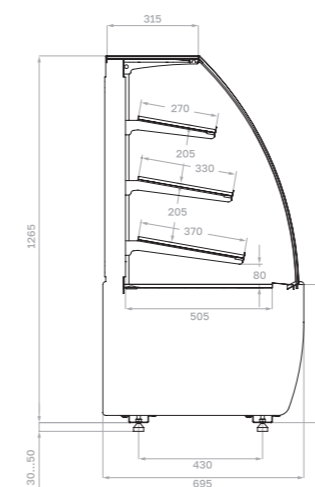

Технические характеристики K70

Модель	Габаритные размеры с боковинами, мм	Горизонтальная площадь экспозиции, м ²	Полезный (охлаждаемый) объем, м ³	Рабочая температура, °С
K70 VM 0,9-1 LIGHT (версия 2.0)	880x695x1265 (1315)	1,18	0,18	+6...+12
K70 VM 1,3-1 LIGHT (версия 2.0)	1330x695 x1265 (1315)	1,86	0,28	
K70 VM 0,6-2 STANDARD открытая (версия 2.0)	640x695x1260 (1310)	0,8	0,12	+4...+12
K70 VM 0,9-2 STANDARD открытая (версия 2.0)	880x695x1260 (1310)	1,16	0,17	
K70 VM 1,3-2 STANDARD открытая (версия 2.0)	1330x695 x1260 (1310)	1,84	0,28	
K70 VM 0,6-2 STANDARD открытая, горка	640x695x1260 (1310)	0,78	0,11	
K70 VM 0,9-2 STANDARD открытая, горка	880x695x1260 (1310)	1,1	0,17	
K70 VM 1,3-2 STANDARD открытая, горка	1330x695 x1260 (1310)	1,69	0,25	
K70 N 0,9-1 LIGHT (версия 2.0) (нейтральная)	880x695x1265 (1315)	1,18		-
K70 N 1,3-1 LIGHT (версия 2.0) (нейтральная)	1330x695 x1265 (1315)	1,86		
K70 N 0,9-1 LIGHT Bread (версия 2.0) (хлебная)	880x695x1265 (1315)	1,18		
K70 N 1,3-1 LIGHT Bread (версия 2.0) (хлебная)	1330x695 x1265 (1315)	1,86		
K70 N 0,6-7 (прилавок)	640x640x795 (845)			
K70 N 0,9-7 (прилавок)	880x640x795 (845)			
K70 N-8 (прилавок внешний угол)	890x590x795 (845)			

Холодильная

Холодильная открытая

Холодильная открытая горка

Нейтральная

Хлебная

Прилавок

Прилавок внешний угол

ОПЦИИ