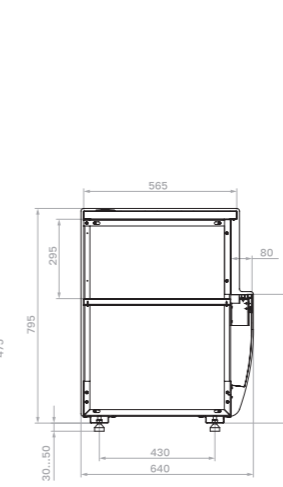

Технические характеристики K70

Модель	Габаритные размеры с боковинами, мм	Горизонтальная площадь экспозиции, м ²	Полезный (охлаждаемый) объем, м ³	Рабочая температура, °С
K70 VM 0,9-1 LIGHT (версия 2.0)	880x695x1265 (1315)	1,18	0,18	+6...+12
K70 VM 1,3-1 LIGHT (версия 2.0)	1330x695 x1265 (1315)	1,86	0,28	
K70 VM 0,6-2 STANDARD открытая (версия 2.0)	640x695x1260 (1310)	0,8	0,12	+4...+12
K70 VM 0,9-2 STANDARD открытая (версия 2.0)	880x695x1260 (1310)	1,16	0,17	
K70 VM 1,3-2 STANDARD открытая (версия 2.0)	1330x695 x1260 (1310)	1,84	0,28	
K70 VM 0,6-2 STANDARD открытая, горка	640x695x1260 (1310)	0,78	0,11	
K70 VM 0,9-2 STANDARD открытая, горка	880x695x1260 (1310)	1,1	0,17	
K70 VM 1,3-2 STANDARD открытая, горка	1330x695 x1260 (1310)	1,69	0,25	
K70 N 0,9-1 LIGHT (версия 2.0) (нейтральная)	880x695x1265 (1315)	1,18		-
K70 N 1,3-1 LIGHT (версия 2.0) (нейтральная)	1330x695 x1265 (1315)	1,86		
K70 N 0,9-1 LIGHT Bread (версия 2.0) (хлебная)	880x695x1265 (1315)	1,18		
K70 N 1,3-1 LIGHT Bread (версия 2.0) (хлебная)	1330x695 x1265 (1315)	1,86		
K70 N 0,6-7 (прилавок)	640x640x795 (845)			
K70 N 0,9-7 (прилавок)	880x640x795 (845)			
K70 N-8 (прилавок внешний угол)	890x590x795 (845)			

Холодильная

Холодильная открытая

Холодильная открытая горка

Нейтральная

Хлебная

Прилавок

Прилавок внешний угол

ОПЦИИ