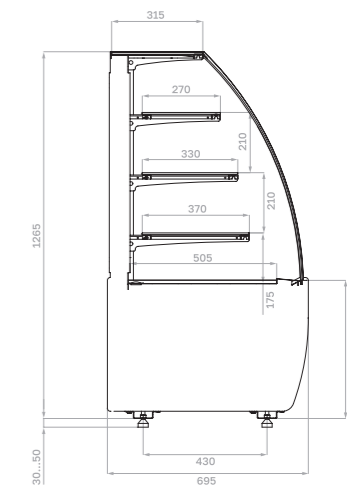

Технические характеристики K70

Модель	Габаритные размеры с боковинами, мм	Горизонтальная площадь экспозиции, м ²	Полезный (охлаждаемый) объем, м ³	Рабочая температура, °С
K70 VM 0,9-1 LIGHT (версия 2.0)	880x695x1265 (1315)	1,18	0,18	+6...+12
K70 VM 1,3-1 LIGHT (версия 2.0)	1330x695 x1265 (1315)	1,86	0,28	
K70 VM 0,6-2 STANDARD открытая (версия 2.0)	640x695x1260 (1310)	0,8	0,12	+4...+12
K70 VM 0,9-2 STANDARD открытая (версия 2.0)	880x695x1260 (1310)	1,16	0,17	
K70 VM 1,3-2 STANDARD открытая (версия 2.0)	1330x695 x1260 (1310)	1,84	0,28	
K70 VM 0,6-2 STANDARD открытая, горка	640x695x1260 (1310)	0,78	0,11	
K70 VM 0,9-2 STANDARD открытая, горка	880x695x1260 (1310)	1,1	0,17	
K70 VM 1,3-2 STANDARD открытая, горка	1330x695 x1260 (1310)	1,69	0,25	
K70 N 0,9-1 LIGHT (версия 2.0) (нейтральная)	880x695x1265 (1315)	1,18		-
K70 N 1,3-1 LIGHT (версия 2.0) (нейтральная)	1330x695 x1265 (1315)	1,86		
K70 N 0,9-1 LIGHT Bread (версия 2.0) (хлебная)	880x695x1265 (1315)	1,18		
K70 N 1,3-1 LIGHT Bread (версия 2.0) (хлебная)	1330x695 x1265 (1315)	1,86		
K70 N 0,6-7 (прилавок)	640x640x795 (845)			
K70 N 0,9-7 (прилавок)	880x640x795 (845)			
K70 N-8 (прилавок внешний угол)	890x590x795 (845)			

Холодильная

Холодильная открытая

Холодильная открытая горка

Нейтральная

Хлебная

Прилавок

Прилавок внешний угол

ОПЦИИ