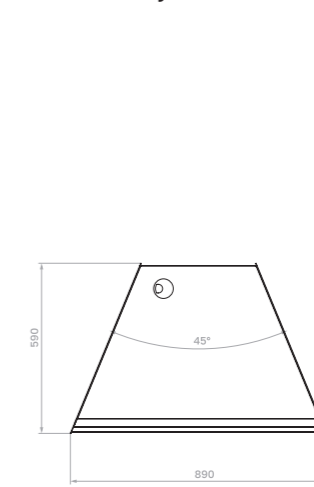

Технические характеристики K70

Модель	Габаритные размеры с боковинами, мм	Горизонтальная площадь экспозиции, м ²	Полезный (охлаждаемый) объем, м ³	Рабочая температура, °С
K70 VM 0,9-1 LIGHT (версия 2.0)	880x695x1265 (1315)	1,18	0,18	+6...+12
K70 VM 1,3-1 LIGHT (версия 2.0)	1330x695 x1265 (1315)	1,86	0,28	
K70 VM 0,6-2 STANDARD открытая (версия 2.0)	640x695x1260 (1310)	0,8	0,12	+4...+12
K70 VM 0,9-2 STANDARD открытая (версия 2.0)	880x695x1260 (1310)	1,16	0,17	
K70 VM 1,3-2 STANDARD открытая (версия 2.0)	1330x695 x1260 (1310)	1,84	0,28	
K70 VM 0,6-2 STANDARD открытая, горка	640x695x1260 (1310)	0,78	0,11	
K70 VM 0,9-2 STANDARD открытая, горка	880x695x1260 (1310)	1,1	0,17	
K70 VM 1,3-2 STANDARD открытая, горка	1330x695 x1260 (1310)	1,69	0,25	
K70 N 0,9-1 LIGHT (версия 2.0) (нейтральная)	880x695x1265 (1315)	1,18		-
K70 N 1,3-1 LIGHT (версия 2.0) (нейтральная)	1330x695 x1265 (1315)	1,86		
K70 N 0,9-1 LIGHT Bread (версия 2.0) (хлебная)	880x695x1265 (1315)	1,18		
K70 N 1,3-1 LIGHT Bread (версия 2.0) (хлебная)	1330x695 x1265 (1315)	1,86		
K70 N 0,6-7 (прилавок)	640x640x795 (845)			
K70 N 0,9-7 (прилавок)	880x640x795 (845)			
K70 N-8 (прилавок внешний угол)	890x590x795 (845)			

Холодильная

Холодильная открытая

Холодильная открытая горка

Нейтральная

Хлебная

Прилавок

Прилавок внешний угол

ОПЦИИ