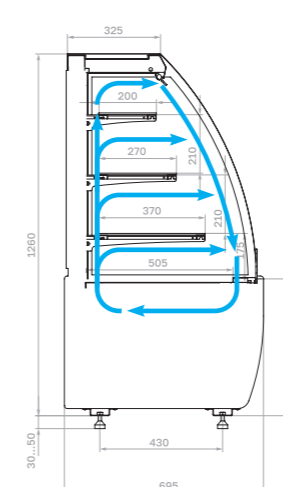

Холодильная открытая