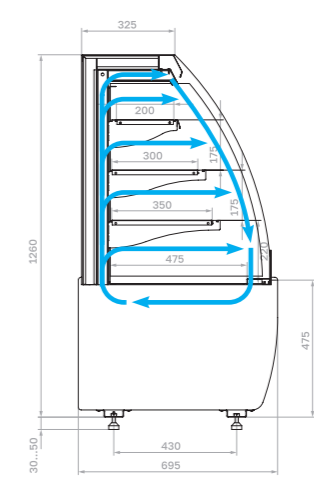

Технические характеристики K70

Модель	Габаритные размеры с боковинами, мм	Горизонтальная площадь экспозиции, м ²	Полезный (охлаждаемый) объем, м ³	Рабочая температура, °С
K70 VM 0,9-1 LIGHT (версия 2.0)	880x695x1265 (1315)	1,18	0,18	+6...+12
K70 VM 1,3-1 LIGHT (версия 2.0)	1330x695 x1265 (1315)	1,86	0,28	
K70 VM 0,6-2 STANDARD открытая (версия 2.0)	640x695x1260 (1310)	0,8	0,12	+4...+12
K70 VM 0,9-2 STANDARD открытая (версия 2.0)	880x695x1260 (1310)	1,16	0,17	
K70 VM 1,3-2 STANDARD открытая (версия 2.0)	1330x695 x1260 (1310)	1,84	0,28	
K70 VM 0,6-2 STANDARD открытая, горка	640x695x1260 (1310)	0,78	0,11	
K70 VM 0,9-2 STANDARD открытая, горка	880x695x1260 (1310)	1,1	0,17	
K70 VM 1,3-2 STANDARD открытая, горка	1330x695 x1260 (1310)	1,69	0,25	
K70 N 0,9-1 LIGHT (версия 2.0) (нейтральная)	880x695x1265 (1315)	1,18		-
K70 N 1,3-1 LIGHT (версия 2.0) (нейтральная)	1330x695 x1265 (1315)	1,86		
K70 N 0,9-1 LIGHT Bread (версия 2.0) (хлебная)	880x695x1265 (1315)	1,18		
K70 N 1,3-1 LIGHT Bread (версия 2.0) (хлебная)	1330x695 x1265 (1315)	1,86		
K70 N 0,6-7 (прилавок)	640x640x795 (845)			
K70 N 0,9-7 (прилавок)	880x640x795 (845)			
K70 N-8 (прилавок внешний угол)	890x590x795 (845)			

Холодильная

Холодильная открытая

Холодильная открытая горка

Нейтральная

Хлебная

Прилавок

Прилавок внешний угол

ОПЦИИ