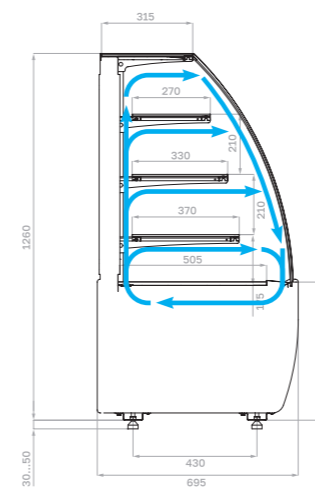

Технические характеристики K70

Модель	Габаритные размеры с боковинами, мм	Горизонтальная площадь экспозиции, м²	Полезный (охлаждаемый) объем, м³	Рабочая температура, °С
K70 VM 0,9-1 LIGHT (версия 2.0)	880x695x1265 (1315)	1,18	0,18	+6...+12
K70 VM 1,3-1 LIGHT (версия 2.0)	1330x695 x1265 (1315)	1,86	0,28	
K70 VM 0,6-2 STANDARD открытая (версия 2.0)	640x695x1260 (1310)	0,8	0,12	+4...+12
K70 VM 0,9-2 STANDARD открытая (версия 2.0)	880x695x1260 (1310)	1,16	0,17	
K70 VM 1,3-2 STANDARD открытая (версия 2.0)	1330x695 x1260 (1310)	1,84	0,28	
K70 VM 0,6-2 STANDARD открытая, горка	640x695x1260 (1310)	0,78	0,11	
K70 VM 0,9-2 STANDARD открытая, горка	880x695x1260 (1310)	1,1	0,17	
K70 VM 1,3-2 STANDARD открытая, горка	1330x695 x1260 (1310)	1,69	0,25	
K70 N 0,9-1 LIGHT (версия 2.0) (нейтральная)	880x695x1265 (1315)	1,18		-
K70 N 1,3-1 LIGHT (версия 2.0) (нейтральная)	1330x695 x1265 (1315)	1,86		
K70 N 0,9-1 LIGHT Bread (версия 2.0) (хлебная)	880x695x1265 (1315)	1,18		
K70 N 1,3-1 LIGHT Bread (версия 2.0) (хлебная)	1330x695 x1265 (1315)	1,86		
K70 N 0,6-7 (прилавок)	640x640x795 (845)			
K70 N 0,9-7 (прилавок)	880x640x795 (845)			
K70 N-8 (прилавок внешний угол)	890x590x795 (845)			

Холодильная