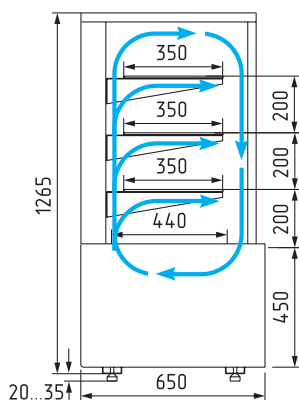

ТЕХНИЧЕСКИЕ ХАРАКТЕРИСТИКИ:

Модель	Длина с боковинами, мм	Длина без боковин, мм	Горизонтальная площадь экспозиции, м²	Полезный объем, м³	Рабочая температура, °C	
	→ I мм	→ MM				
КС70 VH 0,6-1 LIGHT (для шоколада)	620	560	0,84	0,13	+12...+16	
КС70 VH 0,9-1 LIGHT (для шоколада)	920	860	1,28	0,19		
КС70 VH 1,3-1 LIGHT (для шоколада)	1370	1310	1,95	0,29		
КС70 VM 0,6-1 LIGHT	620	560	0,84	0,13	+6...+12	
КС70 VM 0,9-1 LIGHT	920	860	1,28	0,19		
КС70 VM 1,3-1 LIGHT	1370	1310	1,95	0,29		
КС70 SH 0,9-1 LIGHT (тепловая)	920	860	0,9	-	до +65	
КС70 N 0,6-1 LIGHT (нейтральная/хлебная)	620	560	0,84		-	-
КС70 N 0,9-1 LIGHT (нейтральная/хлебная)	920	860	1,28			
КС70 N 1,3-1 LIGHT (нейтральная/хлебная)	1370	1310	1,95			
КС70 N 0,6-7/ КС70 N 0,9-7 (прилавок)	600/900	-	-			

Динамика