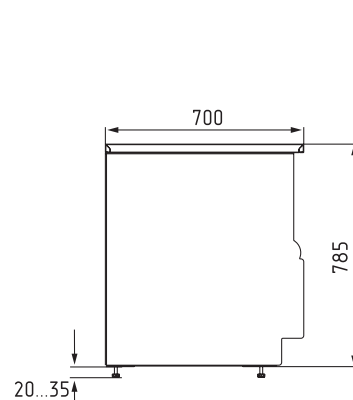

Прилавок

ОПЦИИ:

- колесная опора
- подсветка на передних стойках
- поддон для макарони (1 секция, 2 секции)
- поддон-ценник для мелкой выпечки
- подставка для бутербродов

ПОДДОН ДЛЯ МАКАРОНИ (1 СЕКЦИЯ)