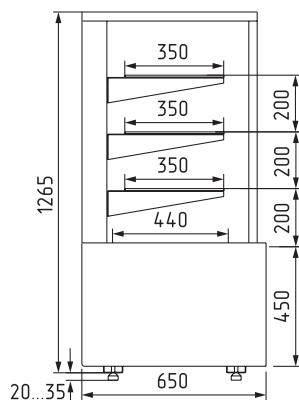

Нейтральная