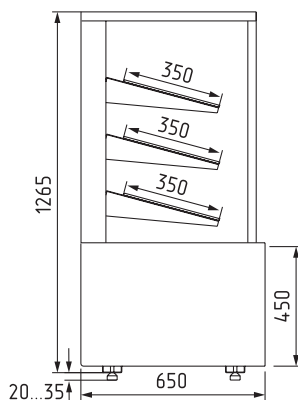

ТЕХНИЧЕСКИЕ ХАРАКТЕРИСТИКИ:

Модель	Длина с боковинами, мм	Длина без боковин, мм	Горизонтальная площадь экспозиции, м²	Полезный объем, м³	Рабочая температура, °C	
	→ I мм	→ MM				
КС70 VH 0,6-1 LIGHT (для шоколада)	620	560	0,84	0,13	+12...+16	
КС70 VH 0,9-1 LIGHT (для шоколада)	920	860	1,28	0,19		
КС70 VH 1,3-1 LIGHT (для шоколада)	1370	1310	1,95	0,29		
КС70 VM 0,6-1 LIGHT	620	560	0,84	0,13	+6...+12	
КС70 VM 0,9-1 LIGHT	920	860	1,28	0,19		
КС70 VM 1,3-1 LIGHT	1370	1310	1,95	0,29		
КС70 SH 0,9-1 LIGHT (тепловая)	920	860	0,9	-	до +65	
КС70 N 0,6-1 LIGHT (нейтральная/хлебная)	620	560	0,84		-	-
КС70 N 0,9-1 LIGHT (нейтральная/хлебная)	920	860	1,28			
КС70 N 1,3-1 LIGHT (нейтральная/хлебная)	1370	1310	1,95			
КС70 N 0,6-7/ КС70 N 0,9-7 (прилавок)	600/900	-	-			

Хлебная

ОПЦИИ:

- колесная опора
- подсветка на передних стойках
- поддон для макарони (1 секция, 2 секции)
- поддон-ценник для мелкой выпечки
- подставка для бутербродов

ПОДДОН ДЛЯ МАКАРОНИ (1 СЕКЦИЯ)