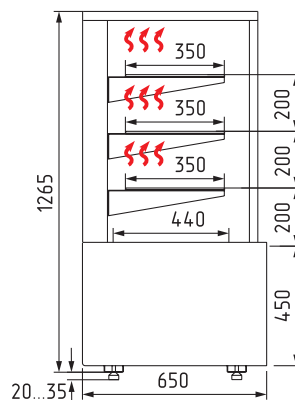

ТЕХНИЧЕСКИЕ ХАРАКТЕРИСТИКИ:

Модель	Длина с боковинами, мм	Длина без боковин, мм	Горизонтальная площадь экспозиции, м²	Полезный объем, м³	Рабочая температура, °C	
	→ I мм	→ MM				
КС70 VH 0,6-1 LIGHT (для шоколада)	620	560	0,84	0,13	+12...+16	
КС70 VH 0,9-1 LIGHT (для шоколада)	920	860	1,28	0,19		
КС70 VH 1,3-1 LIGHT (для шоколада)	1370	1310	1,95	0,29		
КС70 VM 0,6-1 LIGHT	620	560	0,84	0,13	+6...+12	
КС70 VM 0,9-1 LIGHT	920	860	1,28	0,19		
КС70 VM 1,3-1 LIGHT	1370	1310	1,95	0,29		
КС70 SH 0,9-1 LIGHT (тепловая)	920	860	0,9	-	до +65	
КС70 N 0,6-1 LIGHT (нейтральная/хлебная)	620	560	0,84		-	-
КС70 N 0,9-1 LIGHT (нейтральная/хлебная)	920	860	1,28			
КС70 N 1,3-1 LIGHT (нейтральная/хлебная)	1370	1310	1,95			
КС70 N 0,6-7/ КС70 N 0,9-7 (прилавок)	600/900	-	-			

Тепловая

ОПЦИИ:

- колесная опора
- подсветка на передних стойках
- поддон для макарони (1 секция, 2 секции)
- поддон-ценник для мелкой выпечки
- подставка для бутербродов

ПОДДОН ДЛЯ МАКАРОНИ (1 СЕКЦИЯ)