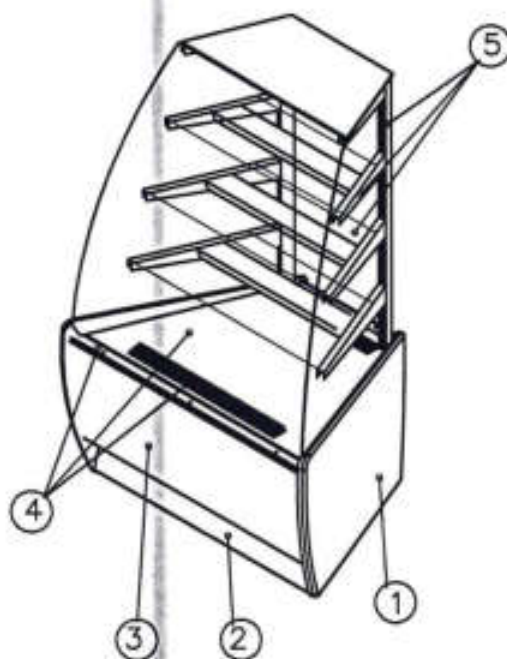

\*\* гнутое стекло, боковые стекла-без шелкографии

\*\*\* Стандартная комплектация- без переднего стекла,  
полки под наклоном, хлебные решетки

- ① Панель боковая - пластик серый
- ② Основание - сталь RAL9006 (серая)
- ③ Декор - сталь RAL9005 (черная)
- ④ Профиль под стекло, поддон выкладки-RAL9006 (серая)
- ⑤ Кронштейны под полки,  
внутренние стойки под полки  
обшивки светильника - сталь RAL9006 (серая)