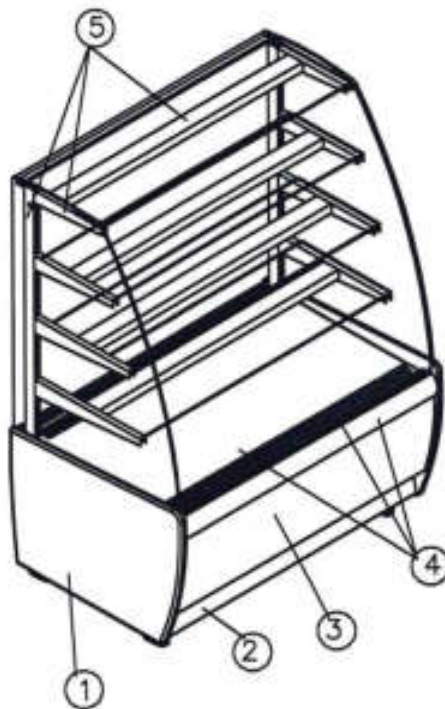

Схема 2.

Складская позиция: Холодильная К70 VV* _____ -1 0102-0109 Кол-во _____ шт

Исполнение под заказ: Холодильная К70 VM** 1,3-2 0102-0109 Кол-во _____ шт

*нутый стеклопакет-ЗОЛОТО, боковые стеклопакеты-ЗОЛОТО

** без переднего стеклопакета, боковые стеклопакеты-ЗОЛОТО, ночная шторка

- ① Панель боковая – сталь RAL коричневая
- ② Основание – сталь RAL1015 (бежевая)
- ③ Декор – сталь RAL коричневая
- ④ Профиль под стекла, поддон выкладки – RAL золото
- ⑤ Кронштейны под полки, внутренние стойки под полки обшивки светильника – сталь RAL золото