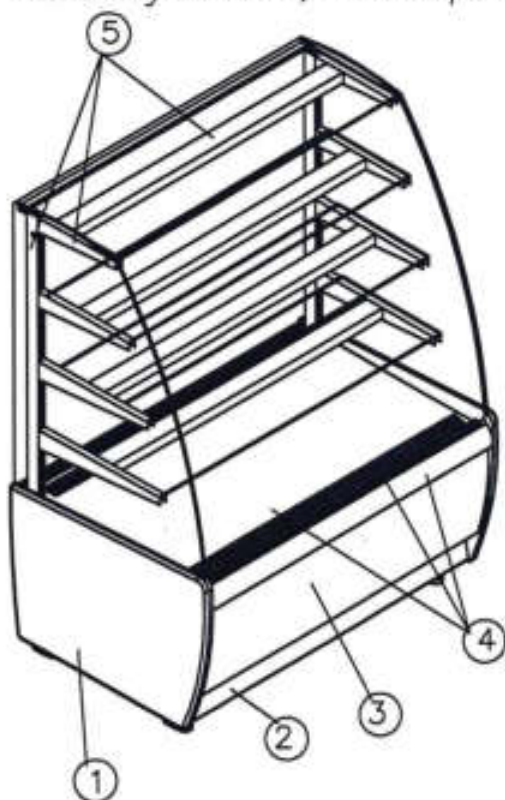

\*\* гнутое стекло, боковые стекла-без шелкографии

\*\*\* Стандартная комплектация- без переднего стекла,  
полки под наклоном, хлебные решетки

- ① Панель боковая - пластик коричневый
- ② Основание - сталь RAL1015 (бежевая)
- ③ Декор - сталь RAL коричневая
- ④ Профиль под стекло, поддон выкладки-RAL золото
- ⑤ Кронштейны под полки,  
внутренние стойки под полки  
обшивки светильника - сталь RAL золото