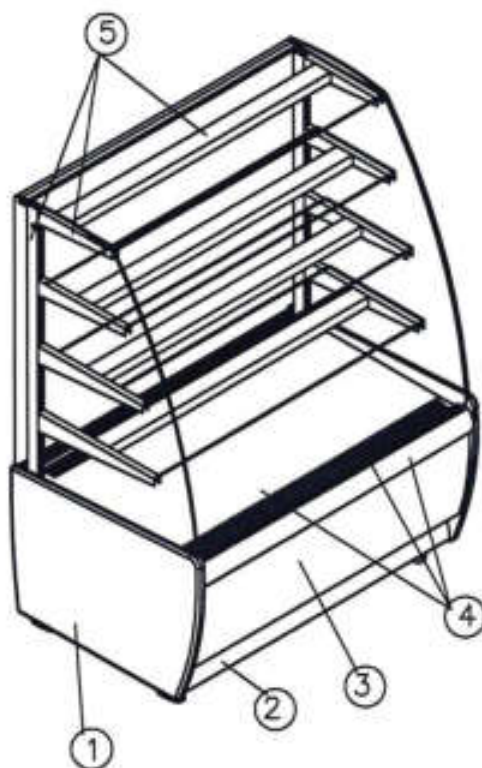

\*\* гнутое стекло, боковые стекла-без шелкографии

\*\*\* Стандартная комплектация- без переднего стекла,  
полки под наклоном, хлебные решетки

- ① Панель боковая - пластик серый
- ② Основание - сталь RAL9006 (серая)
- ③ Декор - сталь RAL9005 (черная)
- ④ Профиль под стекло, поддон выкладки-RAL9006 (серая)
- ⑤ Кронштейны под полки,  
внутренние стойки под полки  
обшивки светильника - сталь RAL9006 (серая)