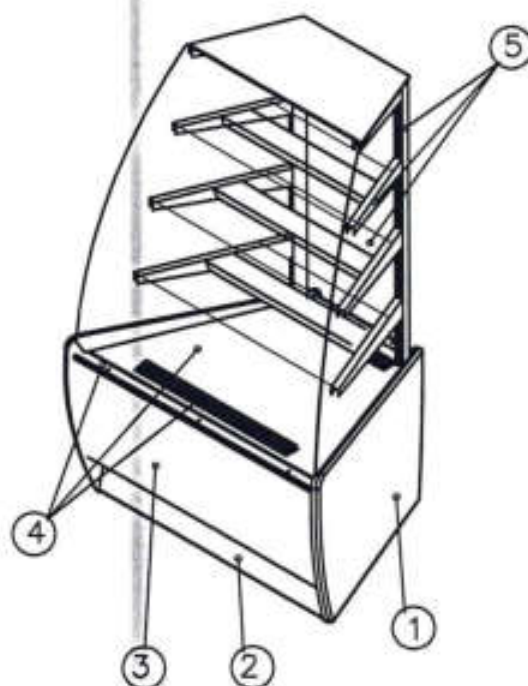

\*\* гнутое стекло, боковые стекла-без шелкографии

\*\*\* Стандартная комплектация- без переднего стекла,  
полки под наклоном, хлебные решетки

- ① Панель боковая - пластик коричневый
- ② Основание - сталь RAL1015 (бежевая)
- ③ Декор - сталь RAL коричневая
- ④ Профиль под стекло, поддон выкладки-RAL золото
- ⑤ Кронштейны под полки,  
внутренние стойки под полки  
обшивки светильника - сталь RAL золото