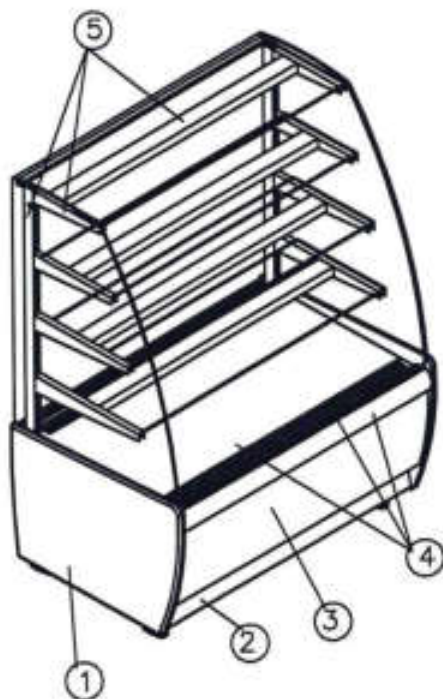

Схема 4.

Складская позиция: Холодильная К70 VV* _____ -1 9006-9005 Кол-во _____ шт
Исполнение под заказ Холодильная К70 VM** 1,3-2 9006-9005 Кол-во _____ шт

* гнутый стеклопакет-ЧЕРНЫЙ, боковые стеклопакеты-ЧЕРНЫЕ

** без переднего стеклопакета, боковые стеклопакеты-ЧЕРНЫЕ, ночная шторка

- ① Панель боковая – сталь RAL9006 (серая)
- ② Основание – сталь RAL9006 (серая)
- ③ Декор – сталь RAL9005 (черная)
- ④ Профиль под стекло, поддон выкладки – RAL9006 (серая)
- ⑤ Кронштейны под полки,
  внутренние стойки под полки
  обшивки светильника – сталь RAL9006 (серая)