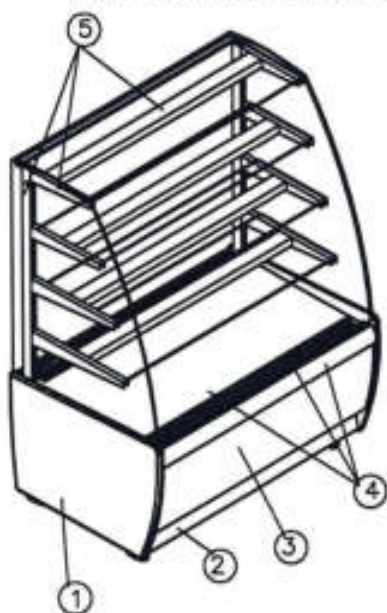

\*\*\*Стандартная комплектация- без переднего стекла,  
 полки под наклоном, хлебные решетки

① Панель боковая - пластик \_\_\_\_\_

② Основание - сталь RAL \_\_\_\_\_

③ Декор - сталь RAL \_\_\_\_\_

④ Профиль под стекло, поддон выкладки RAL \_\_\_\_\_