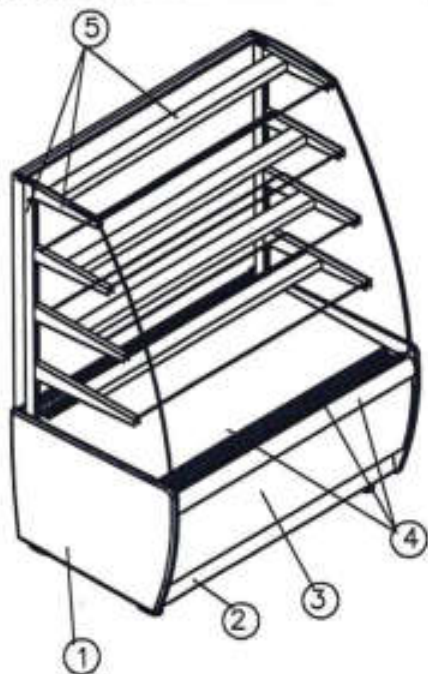

Схема 7. Нестандартное исполнение под заказ

Холодильная K70 VV* _____ -1 цвет по схеме Кол-во _____ шт

Холодильная K70 VM** _____ -2 цвет по схеме Кол-во _____ шт

* гнутый стеклопакет-ЗОЛОТО (ЧЕРНЫЙ), боковые стеклопакеты-ЗОЛОТО (ЧЕРНЫЕ) НУЖНОЕ ПОДЧЕРКНУТЫ

** без переднего стеклопакета, боковые стеклопакеты-ЗОЛОТО (ЧЕРНЫЕ) НУЖНОЕ ПОДЧЕРКНУТЫ

- ① Панель боковая - сталь RAL _____
- ② Основание - сталь RAL _____
- ③ Декор - сталь RAL _____
- ④ Профиль под стекло, поддон выкладки-RAL _____
- ⑤ Кронштейны под полки, внутренние стойки под полки обшивки светильника - сталь RAL _____

Стандартные цвета RAL:

RAL1023 (желтый)	RAL9003 (белый)
RAL3020 (красный)	RAL9006 (серый)
RAL5017 (синий)	RAL6029 (зеленый)
RAL9005 (черный)	RAL1015 (бежевый)

Согласовано от Заказчика _____