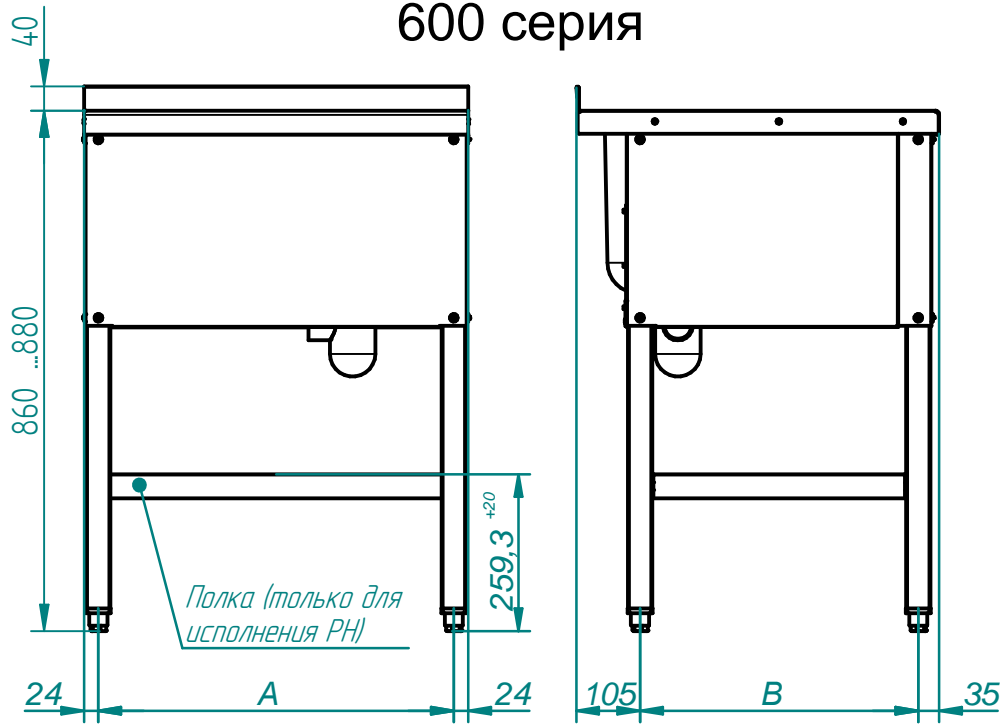

ВАННА МОЕЧНАЯ ОДНОСЕКЦИОННАЯ (600 и 700 серии)

600 серия

ВАННА МОЕЧНАЯ, предназначена для мытья посуды на предприятиях общественного питания. Мойки ванны цельнотянутые, т.е. не имеют сварных швов, что значительно облегчает гигиеническую чистку и обслуживание ванны. Столешница оснащена штатным местом под смеситель и имеет пристенный буртик. Ванна комплектуется сливными сифонами. Столешница и облицовка выполнены из нержавеющей стали. Ванны выпускаются в двух исполнениях - каркас из нержавеющей стали (РН) или крашенный порошковой краской (РЧ). Исполнение ванны из нержавеющей стали дополнительно комплектуется полкой. Ванна имеет регулируемые по высоте ножки с резиновыми вставками. Конструкция ванны разборная.

700 серия

Код	Наименование продукции	Размер мойки ванны, мм	L, мм	H, мм	Масса, кг	A, мм	B, мм
806365	ВМП-6-1-5 РЧ	500x500x300	635	600	22	588	460
802977	ВМП-6-1-6 РЧ	600x500x300	735		24	688	
806374	ВМП-6-1-5 РН	500x500x300	635		24	588	
802975	ВМП-6-1-6 РН	600x500x300	735		25	688	
806368	ВМП-7-1-5 РЧ	500x500x300	635	700	24	588	560
802983	ВМП-7-1-6 РЧ	600x500x300	735		25	688	
806371	ВМП-7-1-5 РН	500x500x300	635		26	588	
802980	ВМП-7-1-6 РН	600x500x300	735		27	688	