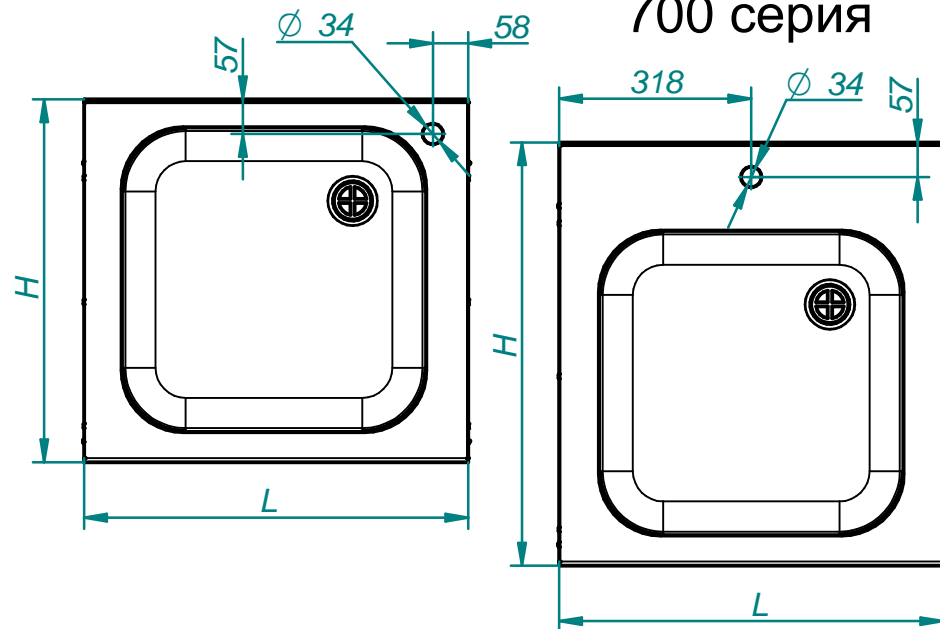

ВАННА МОЕЧНАЯ ОДНОСЕКЦИОННАЯ (600 и 700 серии)

600 серия

ВАННА МОЕЧНАЯ, предназначена для мытья посуды на предприятиях общественного питания. Мойки ванны цельнотянутые, т.е. не имеют сварных швов, что значительно облегчает гигиеническую чистку и обслуживание ванны. Столешница оснащена штатным местом под смеситель и имеет пристенный буртик. Ванна комплектуется сливными сифонами. Столешница и облицовка выполнены из нержавеющей стали. Ванны выпускаются в двух исполнениях - каркас из нержавеющей стали (РН) или крашенный порошковой краской (РЧ). Исполнение ванны из нержавеющей стали дополнительно комплектуется полкой. Ванна имеет регулируемые по высоте ножки с резиновыми вставками. Конструкция ванны разборная.

700 серия

Код	Наименование продукции	Размер мойки ванны, мм	L, мм	H, мм	Масса, кг	A, мм	B, мм
806365	ВМП-6-1-5 РЧ	500x500x300	635	600	22	588	460
802977	ВМП-6-1-6 РЧ	600x500x300	735		24	688	
806374	ВМП-6-1-5 РН	500x500x300	635		24	588	
802975	ВМП-6-1-6 РН	600x500x300	735		25	688	
806368	ВМП-7-1-5 РЧ	500x500x300	635	700	24	588	560
802983	ВМП-7-1-6 РЧ	600x500x300	735		25	688	
806371	ВМП-7-1-5 РН	500x500x300	635		26	588	
802980	ВМП-7-1-6 РН	600x500x300	735		27	688	