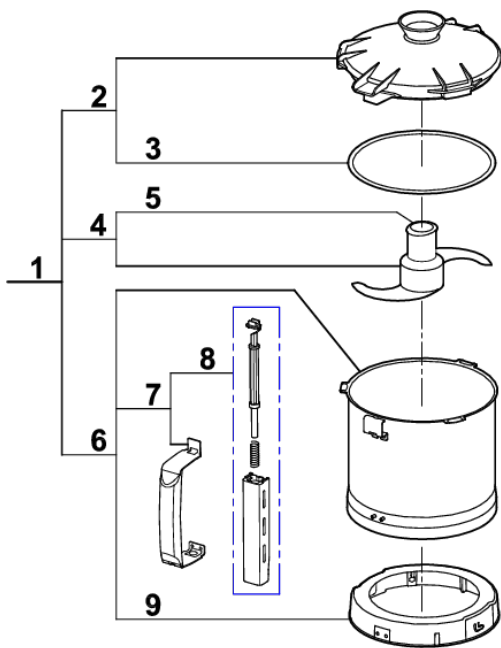

robot coupe®

R 4 V.V.B

N° de série / Serial number

- 688 - - - - -

- 803 - - - - -

Uniquement pour machine JP.
Only for machine JP.