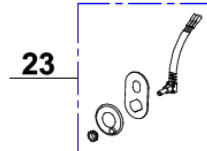

robot coupe®

R 4 V.V.B

N° de série / Serial number

- 688 - - - - -

- 803 - - - - -

Uniquement pour machine JP.
Only for machine JP.