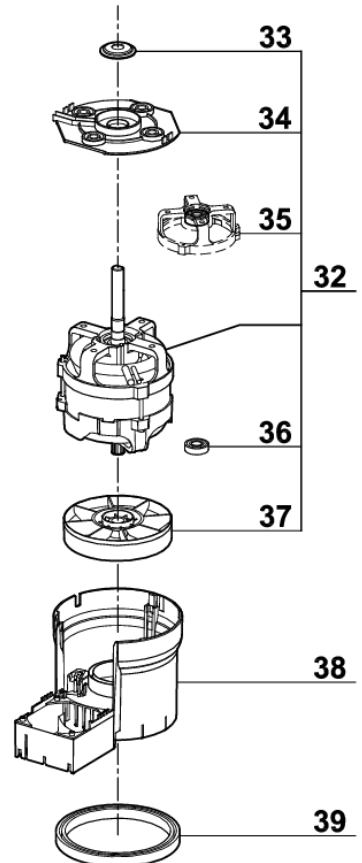

robot coupe®

R 4 V.V.B

N° de série / Serial number

- 688 - - - - -

- 803 - - - - -

Uniquement pour machine JP.
Only for machine JP.