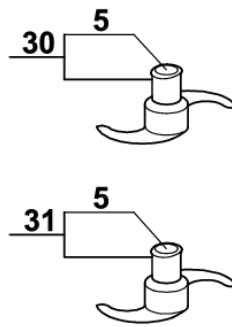

robot coupe®

R 4 V.V.B

N° de série / Serial number

- 688 - - - - -

- 803 - - - - -

Uniquement pour machine JP.
Only for machine JP.