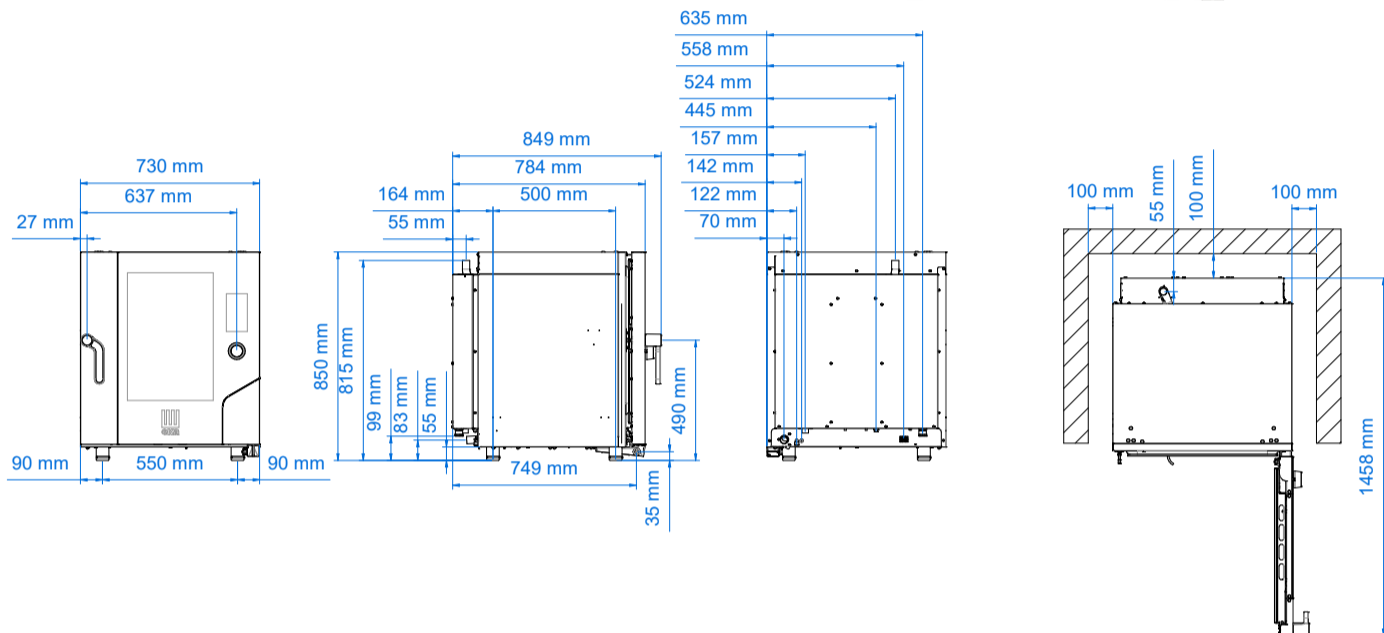

MKF 711 VTS

Комбинированная электрическая пароконвекционная печь на 7 противней 1/1 GN с бойлером и сенсорным дисплеем

Размеры

Размеры (LxPxH мм)	730 x 849 x 850
Вес (кг)	102
Шаг направляющих (мм)	68

Электрические характеристики

Электрическая мощность (кВт)	15
Частота тока (Гц)	50/60
Напряжение (В)	АС 380/400 3N
Кол-во двигателей	2 двунаправленных
Парогенератор (бойлер)	3,5
Защита от воды	IPX5

Функциональные характеристики

Питание	Электрическое
Вместимость	7 противней/решеток 1/1 GN
Приготовление	полустатическое + с вентиляцией
Пар	От парогенератора с автоматической регулировкой посредством сенсорного дисплея (10 шаговый)
Рабочая камера	Сталь AISI 304
Температура	30 - 270 °C
Контроль температуры	Цифровой зонд
Панель управления	Сенсорный дисплей
Кол-во программ	500
Программируемые этапы	10
Предустановленная температура	180 °C
Предварительный нагрев	В наличии
Дверца	Правое боковое открытие, вентилируемая, доступное для обслуживания стекло
Возможность установки друг на друга	Да
Ножки	Регулируемые

Картонная упаковка + поддон (LxPxH мм)	790 x 905 x 1016
Боковые опоры	1 прав. + 1 лев.
Кабель	Трехфазный+нейтраль [5G 4]-L=1600 MM
USB-разъем	
Многоточечный термощуп MKSCMU/A	
Держатель для термощупа MKSSC/A	
Встроенная система автоматической мойки	
Лоток для сбора конденсата со сливом на дверце	
Петли с устройством блокировки дверцы в положениях открытия 60°, 90°, 120°, 180°	