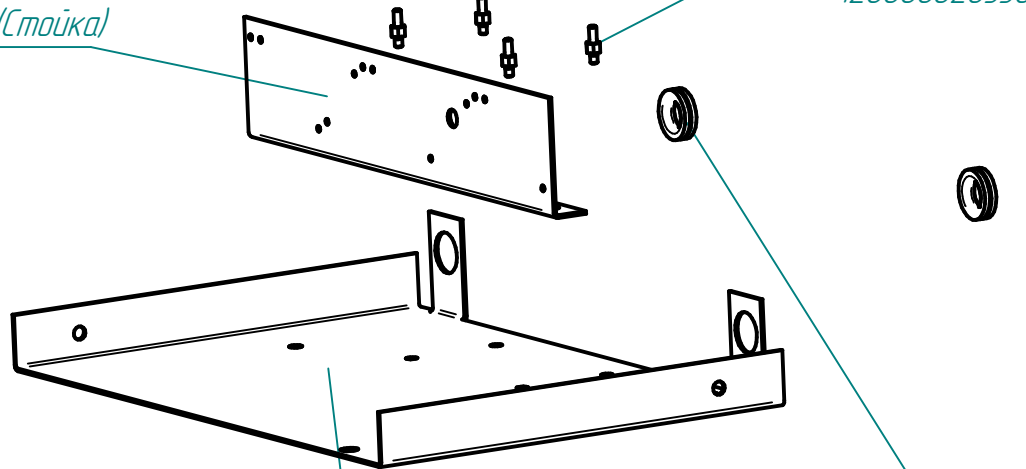

Реле Omron G7L-2A-TUB AC200/240
120000061078

Блок управления КПЭМ
120000060037

КПЭМ-160.84.16.17.00.005 (Ось-вставка)
120000026358

КПЭМ-160.84.16.17.00.002 (Стойка)
100000007306