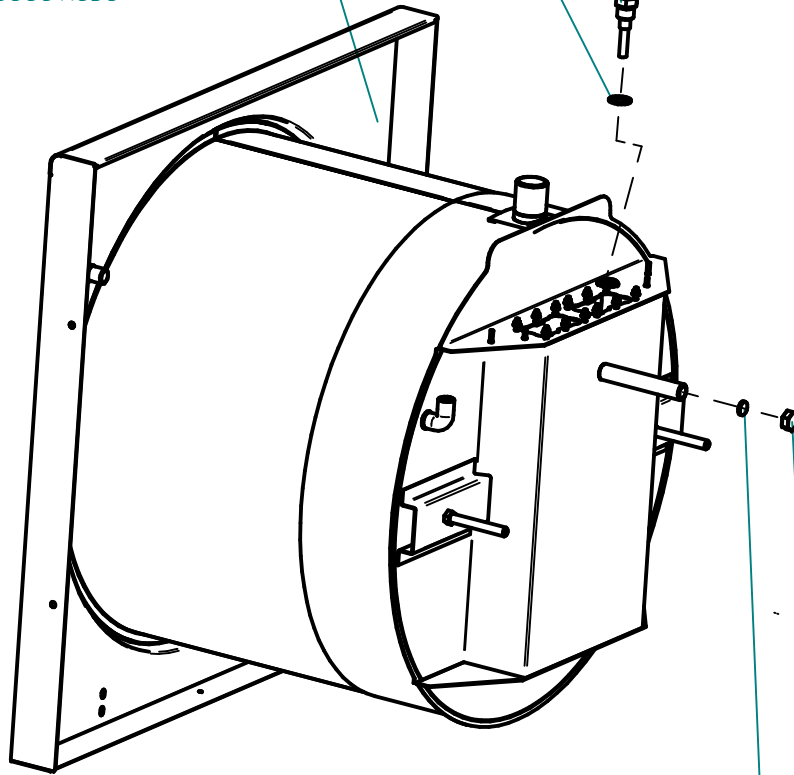

Проволока 0,8-0-1Ц ГОСТ 3282-74 L=2,9м  
120000011328

КПЭМ-60.01.00.003-Н (Прокладка)  
000001007962

Заглушка G1/2"  
120000002414

КПЭМ-60.01.00.001(Прокладка)  
000001007960

КПЭМ-60.20.00.000СБ (Датчик сухого хода)  
000001005871