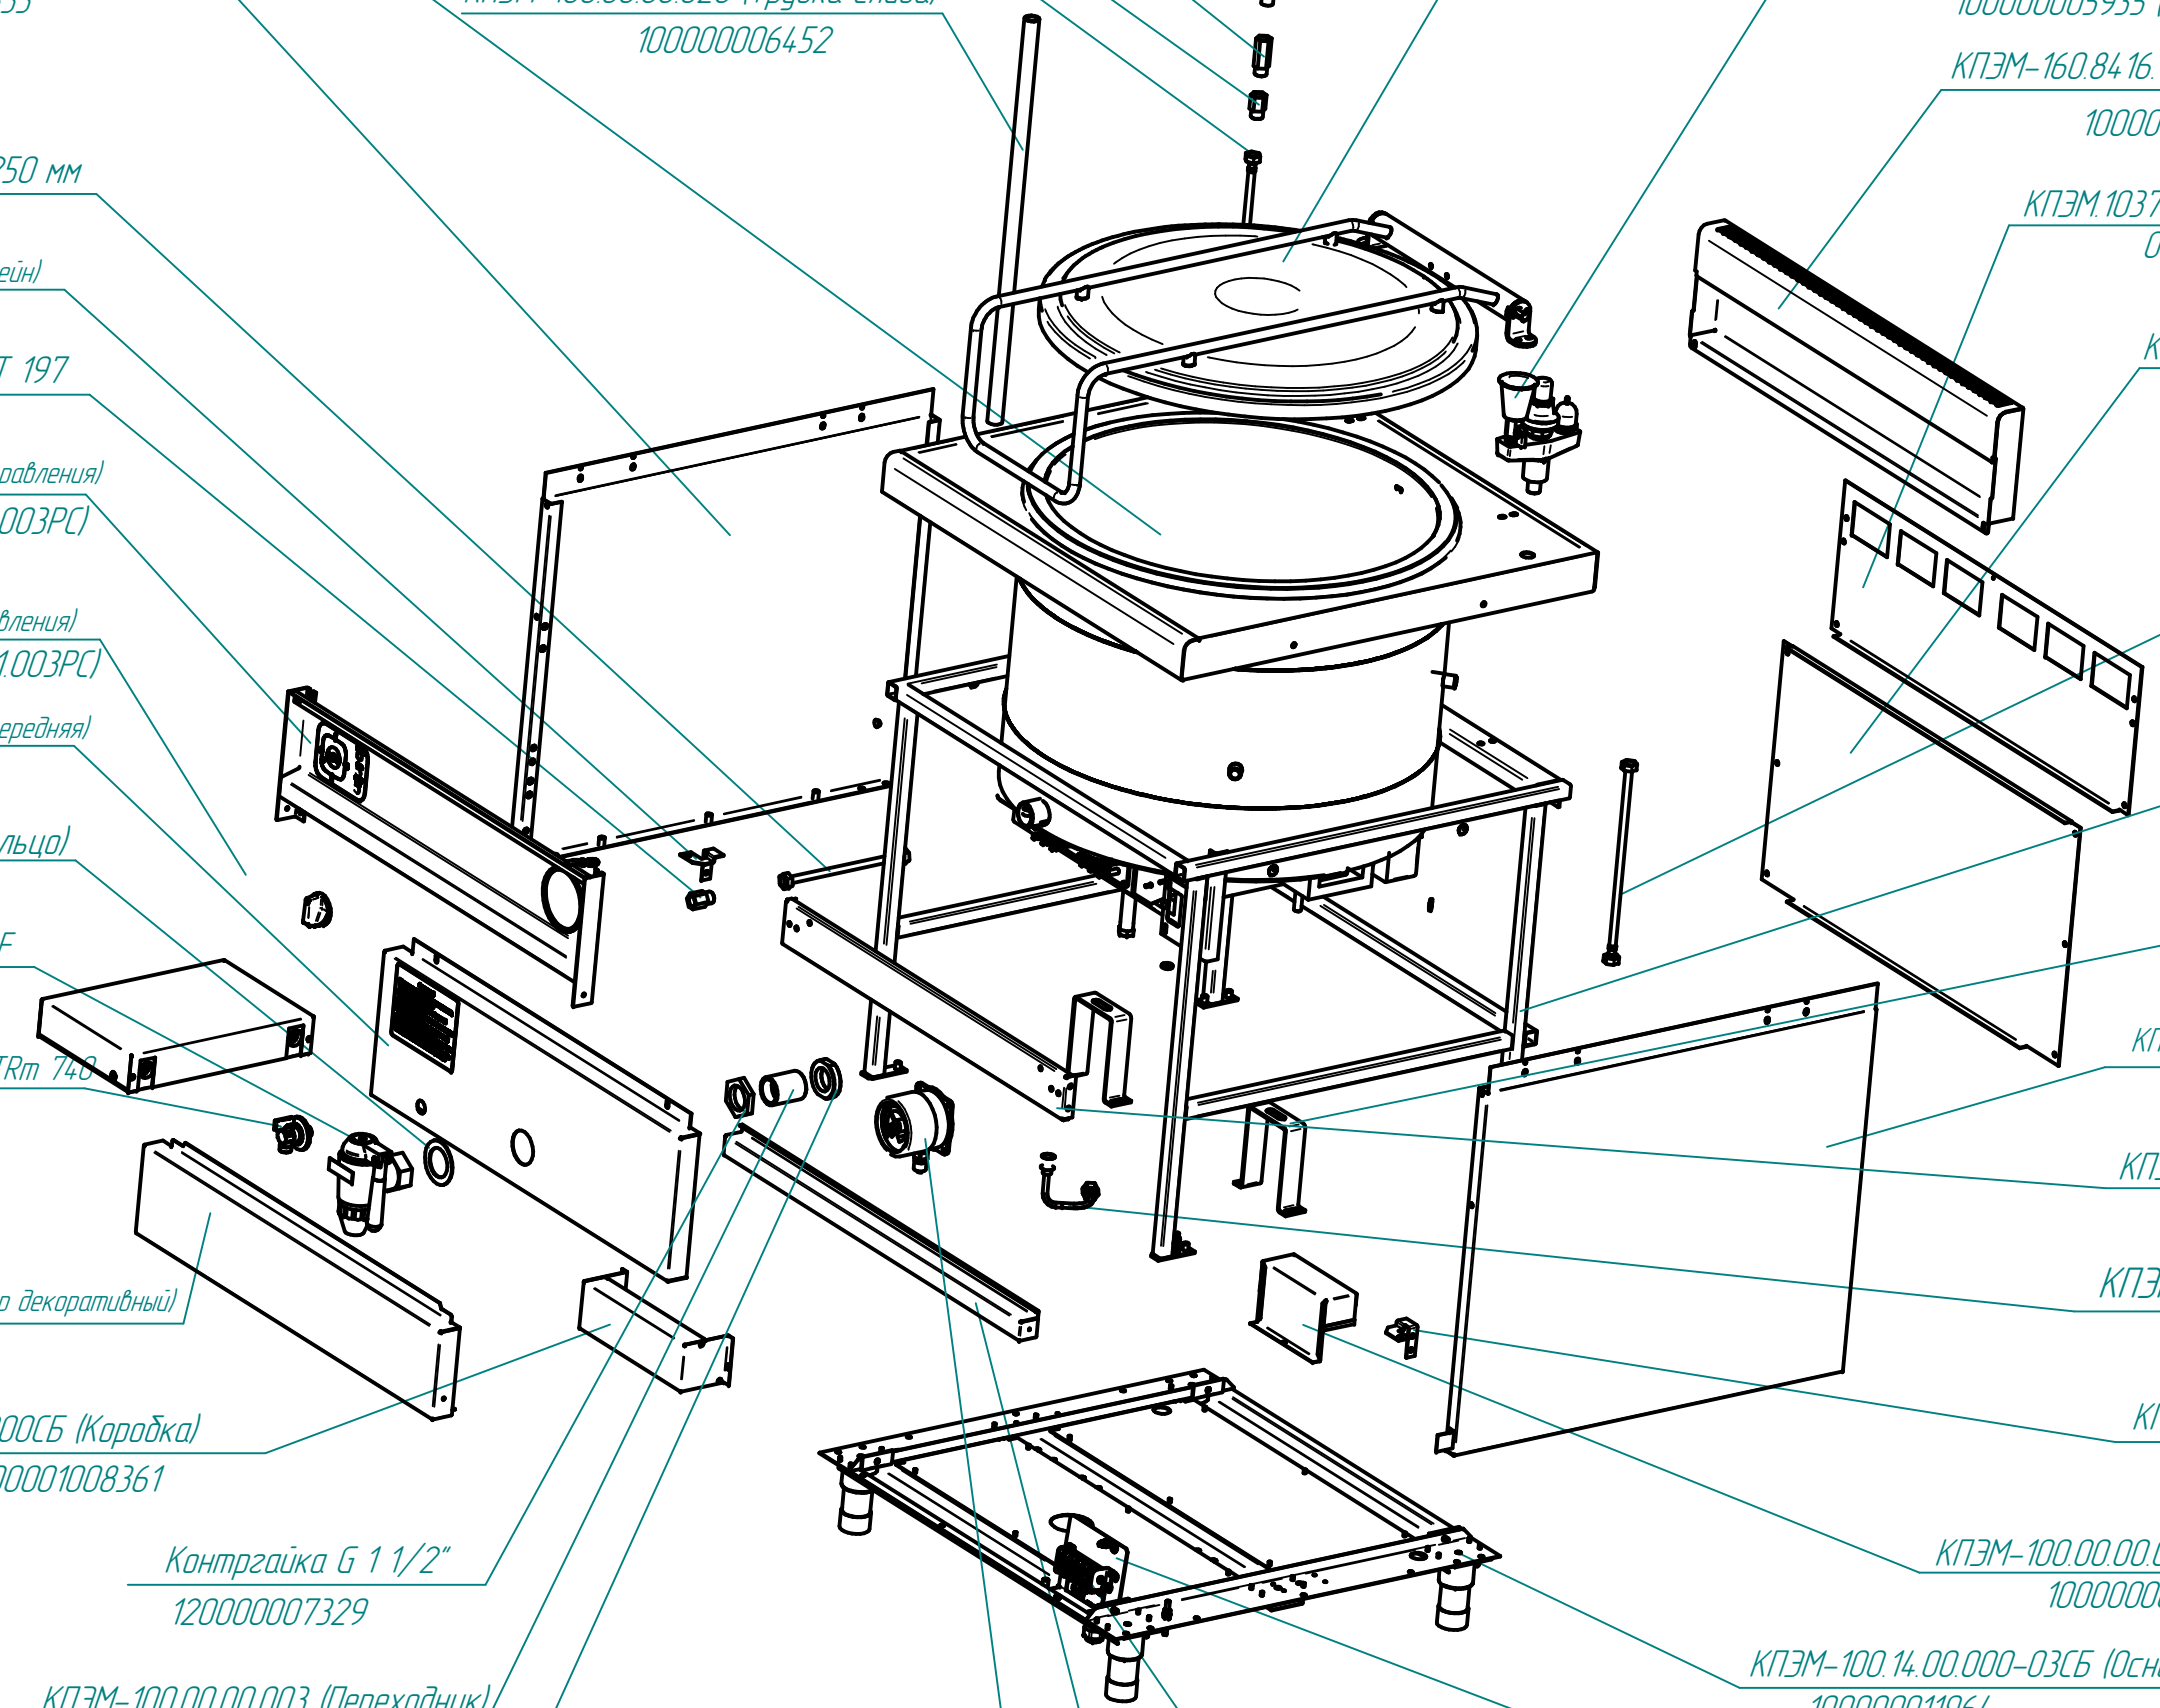

КПЭМ-100.12.00.000СБ (Коробка)
000001008361

Контргайка G 1 1/2"
120000007329

КПЭМ-100.00.00.003 (Переходник)
120000025656

Гайка M4x2
120000070046

Удлинитель 1/2"50 мм GF бран
120000020305

Удлинитель никель 1/2x25 VT 197
120000060544

Шланг G1/2" L=1,2 м (гайка-гайка)
120000013638

КПЭМ-100.00.00.020 (Трубка слива)
100000006452

Манометр ДМ 2010-СГ Бх1,0
120000012919

КПЭМ-100.09.00.002-Н (Планка декоративная)
100000002638

Кран шар. угл мини 1/2"x10
120000025666

КПЭМ-100.7968.08.00.000-01СБ (Крышка)
100000012990 (КПЭМ-160.9851.002РС)

КПЭМ-60.09.00.000-02-А СБ (Устройство предохранительное)
100000005935 (КПЭМ-160.9851.002РС)

КПЭМ-160.84.16.19.00.001 (Воздуховод)
100000007903

КПЭМ.1037.00.00.002 (Стенка задняя)
000001004960

КПЭМ-100.02.00.004-01 (Обшивка задняя)
000001002646

Подводка гофра нерж. 1/2" 300 мм
120000025469

КПЭМ-100.03.00.000СБ-Н (Рама)
000001002635

КПЭМ-100.00.00.006-01 (Опора)
000001008519

КПЭМ-100.02.01.000-01СБ-Н (Стенка боковая)
000001002634

КПЭМ-100.02.00.001 (Стяжка верхняя)
000001008388

КПЭМ-100.06.02.000-02СБ (Трубка)
100000007113

КПЭМ-100.02.00.003-02 (Кронштейн)
100000006729

КПЭМ-100.00.00.016 (Коробка)
100000006435

КПЭМ-100.14.00.000-03СБ (Основание)
100000011964

КПЭМ-100.14.03.001 (Кронштейн)
000001006839

Блок КБ-63 (5) клем
120000006661