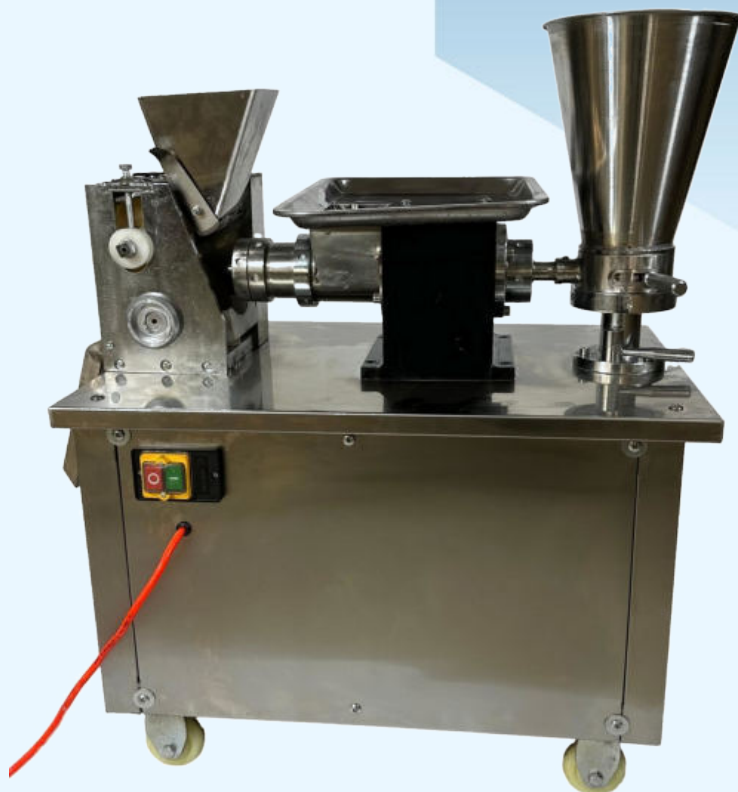

Пельменный аппарат Gastromix JGL80

- ▶ Производительность до 4200шт/час
- ▶ Длина изделий 3 см
- ▶ Вес изделий 6-8гр
- ▶ Механическая панель управления
- ▶ Корпус из нержавеющей стали
- ▶ Напряжение 220В
- ▶ Мощность 2,5кВт

В базовой комплектации используется матрица, которая делает готовый полуфабрикат длиной 3см, форма продукта представляет собой законченное изделие, не требующее ручной доработки. Пельменный аппарат JGL80 может производить изделия из теста, начиненные различной начинкой.